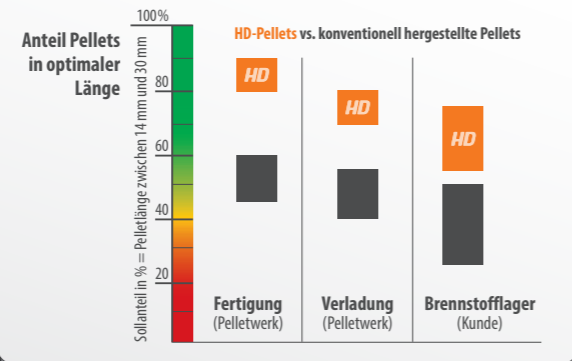

Bei der Verbrennung herkömmlicher Holzpellets stellt die Inhomogenität des Brennstoffes die größte Herausforderung für die Regelungssysteme dar. Die Heizung muss permanent auf störende Schwankungen reagieren und die Einstellparameter nachregeln. Mit dem besonders hohen Anteil von Pellets im Ideallängenbereich schafft die HD-Technologie die wichtigste Voraussetzung dafür, in der Praxis auch den bestmöglichen Wirkungsgrad zu erreichen.

Mit HD® sparen Sie Heizkosten!

Die ideale Längenverteilung von HD-Pellets ermöglicht eine optimale Befüllung des Brennrums. Durch die Homogenität und den geringen Anteil kurzer Pellets entsteht ein Glutbett mit gleichmäßiger Porenverteilung. Der Vorteil: eine höhere Luftdurchlässigkeit zwischen den einzelnen Pellets. Die Verbrennung wird effizienter, der Verbrauch sinkt.

Mit HD® reduzieren Sie die Emissionen!

Durch die bessere Verbrennungsqualität wird auch der Ausstoß an Emissionen reduziert. Unabhängige Untersuchungen verschiedener Forschungsinstitute haben gezeigt, dass zu viele kurze Pellets und Bruch auch die Emissionen maßgeblich beeinflussen: So hatten HD-Pellets aufgrund ihrer homogenen Stückigkeit im Vergleichstest bis zu 37 % weniger Kohlenmonoxid (CO) im Rauchgas.*

HD-Pellets sichern die optimale Leistung Ihrer Pelletsheizung und helfen, unsere Umwelt zu schützen.

www.hd-pellets.de

Veränderung der Pellets-Stückigkeit in der Transportkette

Holzpellets werden bei Transport und Umschlag stark beansprucht. Höchste Fertigungsqualität dank der HD-Pelletstechnologie ermöglicht die optimale Beschaffenheit und Stückigkeit der Pellets bis ins Brennstofflager des Kunden.

Überlegene Qualität der HD-Pellets im Vergleich mit Pellets aus konventioneller Produktion

Vorher: Bei konventioneller Fertigungstechnik liegt der Pelletsanteil im Ideallängenbereich bei der Verladung bei etwa 45 %.

Nachher: Durch die Umstellung auf die HD-Technologie steigt der Anteil verbrennungstechnisch optimaler Pellets auf rund 75 %.

vorher

nachher

*Feuerungs- und förderliche Bewertung von Holzpellets mit verbesserten physikalischen Eigenschaften, Technologie- und Förderzentrum im Kompetenzzentrum für Nachwachsende Rohstoffe, 03/2014