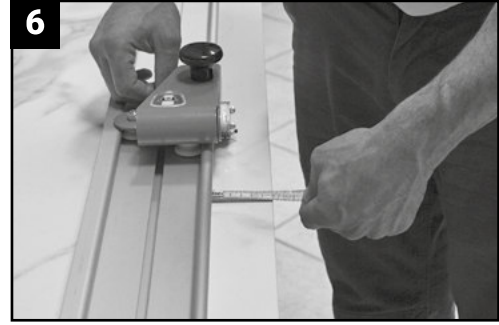

LAMPO *cut* EASY *break*

IT

ISTRUZIONI PER L'USO DEL
LAMPOCUT & EASYBREAK

GB

INSTRUCTIONS FOR USE OF THE
LAMPOCUT & EASYBREAK

Manual Video

BATTIPAVTM

MACHINE PER EDILIZIA | MACHINES FOR BUILDING

LAMPO cut
EASY break

BATTIPAV™
MACCHINE PER EDILIZIA | MACHINES FOR BUILDING