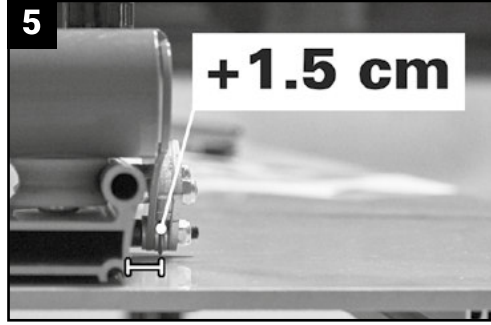

LAMPO *cut* EASY *break*

IT

ISTRUZIONI PER L'USO DEL
LAMPOCUT & EASYBREAK

GB

INSTRUCTIONS FOR USE OF THE
LAMPOCUT & EASYBREAK

Manual Video

BATTIPAVTM

MACHINE PER EDILIZIA | MACHINES FOR BUILDING

LAMPO cut
EASY break

BATTIPAV™
MACCHINE PER EDILIZIA | MACHINES FOR BUILDING