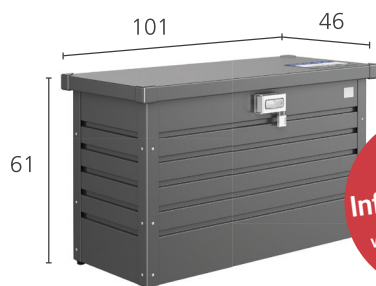

SO FUNKTIONIERT DIE PAKET BOX:

TECHNISCHE DATEN:

Größe	Außenmaße (Deckel) B x T x H (cm)	Innenmaße B x T x H (cm)	Gewicht (kg)	Volumen (l)	EAN-Code weiß	EAN-Code silber-metallic	EAN-Code quarzgrau-met.	EAN-Code dunkelgrau-met.	EAN-Code bronze-metallic
100	101 x 46 x 61	92 x 37,5 x 56	17,2	195	9003414 61910 4	9003414 64910 1	9003414 68910 7	9003414 65910 0	9003414 62910 3

TIPP: Jede FreizeitBox kann zu einer Paket-Box umgerüstet werden!

Umrüstsatz: Edelstahl-Verschlussbügel mit Vorhangschloss, Edelstahl-Sicherungsseil und Namensaufkleber

9003414 **67020** 4

Detail-Informationen
finden Sie unter
www.biohort.com