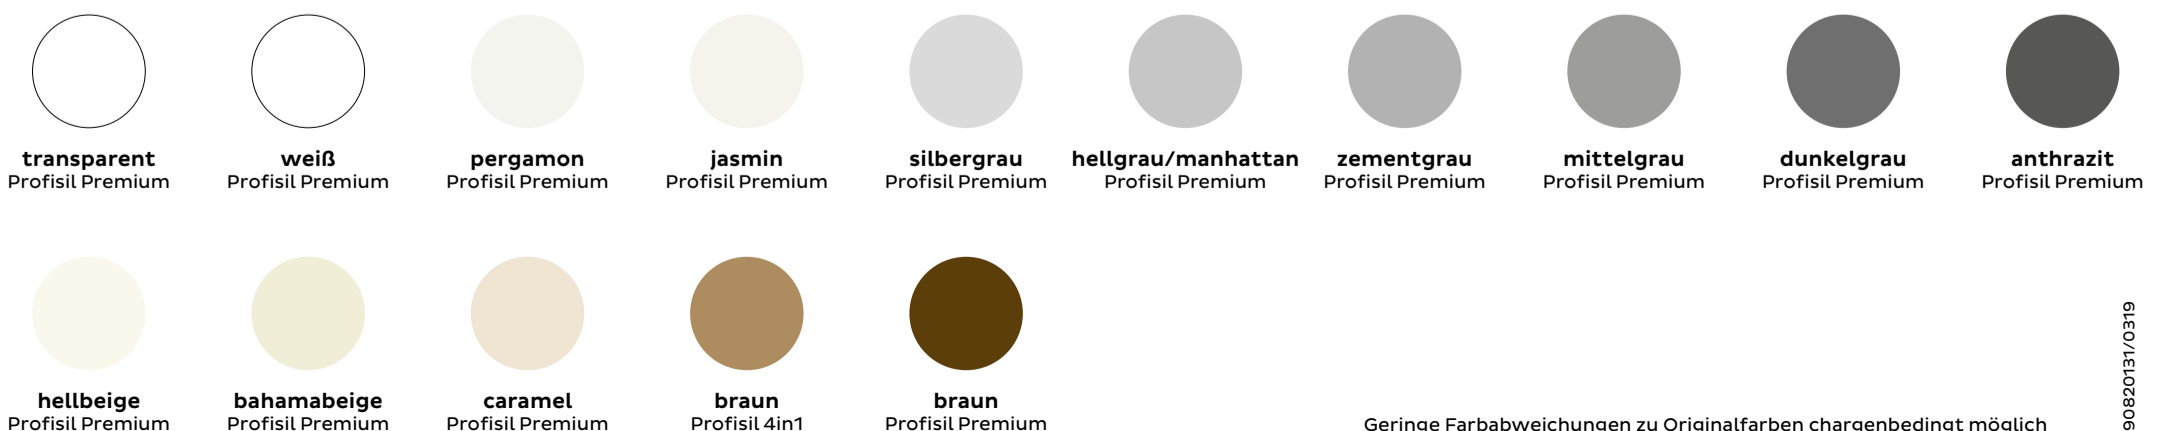

# Design Selector

FUGENMÖRTEL. FUGEN-EPOXI. FUGEN-DICHTSTOFFE

ARDACOLOR CLASSIC. ARDACOLOR MAXI. ARDACOLOR FLEX. ARDACOLOR POWER. ARDACOLOR PREMIUM+

ARDACOLOR XTREM EASY. ARDACOLOR XTREM MULTI. FLOORCOLOR XTREM

PROFISIL PREMIUM, PROFISIL 4IN1

Geringe Farbabweichungen zu Originalfarben chargenbedingt möglich