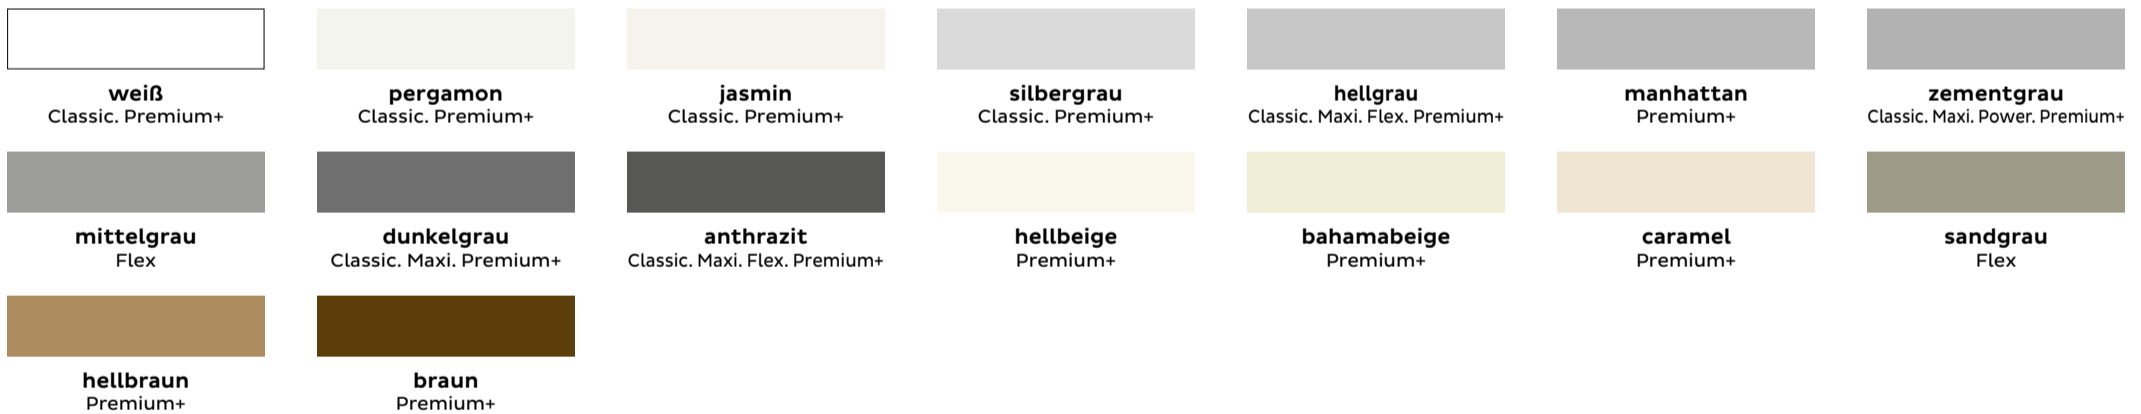

# Design Selector

FUGENMÖRTEL. FUGEN-EPOXI. FUGEN-DICHTSTOFFE

ARDACOLOR CLASSIC. ARDACOLOR MAXI. ARDACOLOR FLEX. ARDACOLOR POWER. ARDACOLOR PREMIUM+

ARDACOLOR XTREM EASY. ARDACOLOR XTREM MULTI. FLOORCOLOR XTREM

PROFISIL PREMIUM, PROFISIL 4IN1

Geringe Farbabweichungen zu Originalfarben chargenbedingt möglich