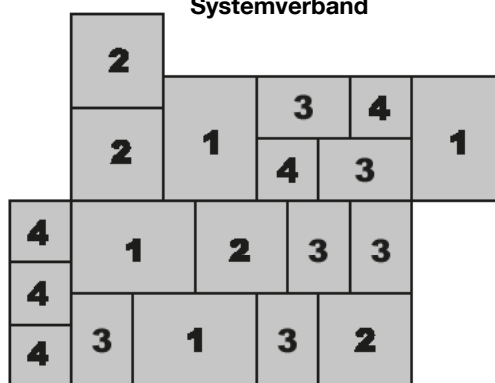

Steinsysteme CityPur Kombi-Mehrformat, CityAntik Kombi-Mehrformat, CityDrän Kombi-Mehrformat, CityDrän-Antik Kombi-Mehrformat

Verlegeart Wilder Verband

Legende

Maßstab 1:20

-  = verlegte Fläche
-  = Systemverband/Verlegeeinheit
-  = geschnittene Steine

Palettenlage/Steintypen

1	2	1	2		
3	4	3	4	4	4
1	2	1	2		
3	3	3	3	4	

Systemverband

Materialbedarf je m² ca. 1,04 Lagen/m² (1 Lage = ca. 0,97 m²)

Information Das Steinsystem besteht aus vier verschiedenen Steinformaten. Diese werden zu 19 Stück in einer Lage gemischt geliefert.

Steinformate
 Format 1 = 33 x 24,7 x 8 cm
 Format 2 = 24,7 x 24,7 x 8 cm
 Format 3 = 24,7 x 16,5 x 8 cm
 Format 4 = 16,5 x 16,5 x 8 cm

Palettenlage