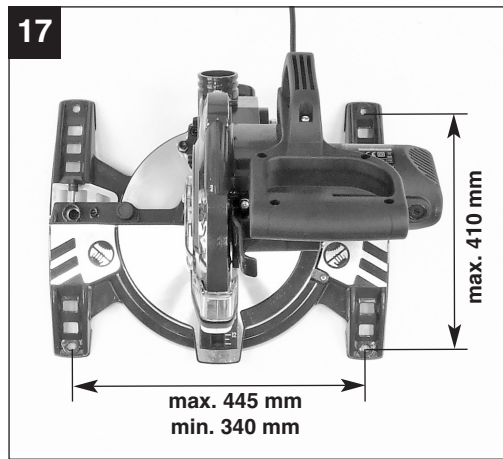

7

Art.-Nr.: 43.106.20

I.-Nr.: 11012

Einhell®

E-Stand

EH 11/2012 (01)