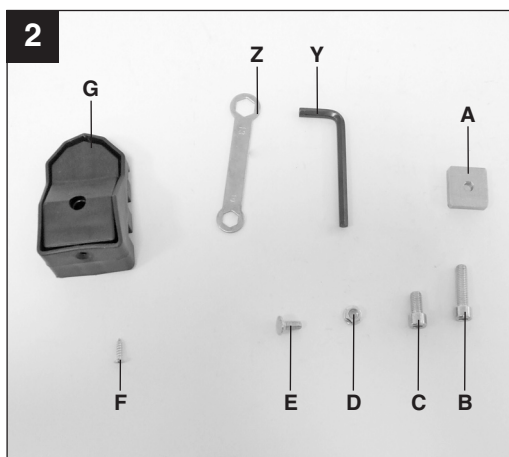

7

Art.-Nr.: 43.106.20

I.-Nr.: 11012

Einhell®

E-Stand

EH 11/2012 (01)