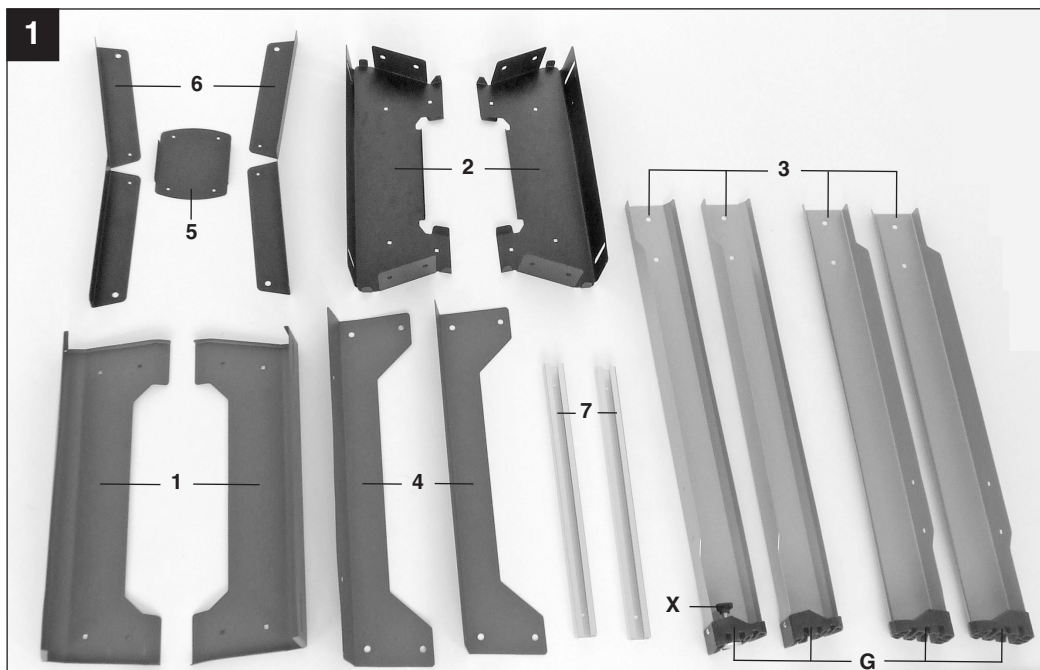

7

Art.-Nr.: 43.106.20

I.-Nr.: 11012

Einhell®

E-Stand

EH 11/2012 (01)