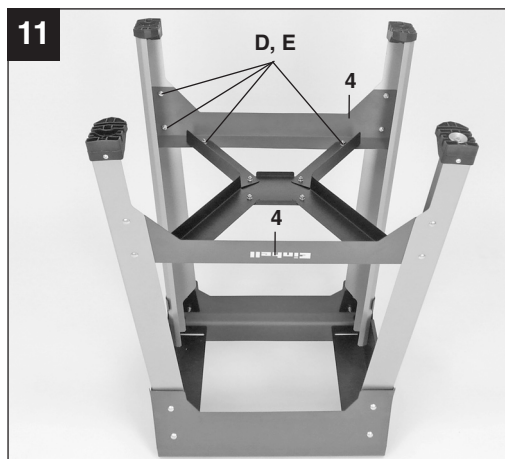

7

Art.-Nr.: 43.106.20

I.-Nr.: 11012

Einhell®

E-Stand

EH 11/2012 (01)