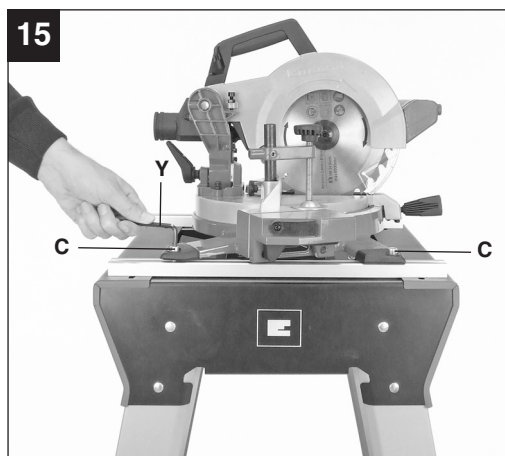

7

Art.-Nr.: 43.106.20

I.-Nr.: 11012

Einhell®

E-Stand

EH 11/2012 (01)