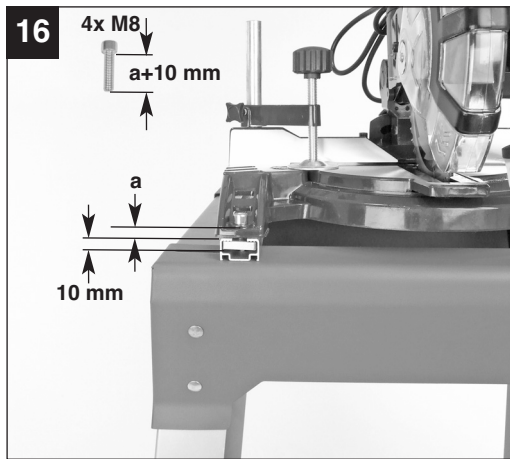

7

Art.-Nr.: 43.106.20

I.-Nr.: 11012

Einhell®

E-Stand

EH 11/2012 (01)