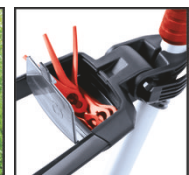

Einhell

EXPERT PLUS

Akku-Rasentrimmer

GE-CT 18 Li-Solo

Art.-Nr.: 3411172

Ident.-Nr.: 11047

EAN-Code: 4006825588255

Der Akku-Rasentrimmer GE-CT 18 Li Solo ist ein leistungsstarkes Gerät, das überall dort für einen gepflegten Rasen sorgt, wo der Rasenmäher nicht hinkommt. Aufgrund seines geringen Gewichts und der handlichen Größe ermöglicht er eine besonders komfortable und stromnetzunabhängige Pflege von Grundstücken und Schrebergärten.

Ausstattung

- Mitglied der Power X-Change Familie, 1x18V Batterie notwendig
- Stufenlos verstellbarer zweiter Handgriff
- Stufenlos teleskopierbarer Führungsholm
- Motorkopf +/- 90° drehbar: Für senkrechte Flächen/Rasenkanten
- Motorkopf 5-fach neigbar
- Flowerguard
- Fach für 20 Messer integriert im zweiten Handgriff
- Inkl. 20 Stück Kunststoffmesser
- Softgrip
- Lieferung ohne Akku und ohne Ladegerät (separat erhältlich)

TILT- AND TURNABLE

TELESCOPIC

FLOWERGUARD

1x18V BATTERY POWERED (NOT INCLUDED)

18 V

24 cm

5 x TILTABLE

Als Sonderzubehör erhältlich