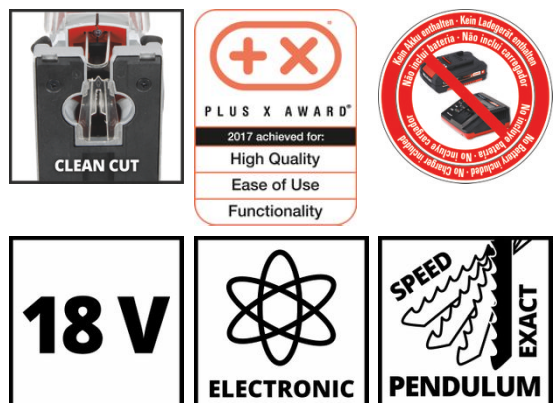

Logistische Daten

- Produktgewicht	1.75 kg
- Bruttogewicht Einzelverpackung	2.29 kg
- Maße Einzelverpackung	235 x 90 x 225 mm
- Stück pro Exportkarton	5 STK
- Bruttogewicht Exportkarton	11.9 kg
- Containermengen (20"/40"/40"HC)	4575 | 9480 | 11115