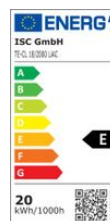

Technische Daten

- Spannung 18 / 100-240 V
- Anzahl der LED 20 STK
- Leuchtstärke max. 2000 lm
- Farbtemperatur 5700 K
- Anzahl Helligkeitsstufen 3 settings

Logistische Daten

- Produktgewicht 1.23 kg
- Bruttogewicht Einzelverpackung 1.79 kg
- Maße Einzelverpackung 250 x 189 x 210 mm
- Stück pro Exportkarton 8 STK
- Bruttogewicht Exportkarton 15.4 kg
- Maße Exportkarton 800 x 520 x 235 mm
- Containermengen (20"/40"/40"HC) 2176 | 4384 | 5312