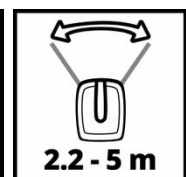

Ausstattung

- Mitglied der Power X-Change Familie, 1x18V Batterie notwendig
- 6-stufige elektronische Drehzahlregulierung
- 8-stufige, ergonomische Stromengenregulierung
- 3.3l Fassungsvermögen
- Ergonomische und sichere Handhabung dank Softgrip
- Individuell einstellbare Streubreite (max. 5m)
- Ausbringung von z.B. Dünger, Rasensamen oder auch Streusalz
- Ganzjährige Nutzung möglich (Dünger, Rasensamen, Streusalz)
- Lieferung ohne Akku und Ladegerät (separat erhältlich)

Technische Daten

- Max. Flächenleistung 800 m²
- Volumen Streugutbehälter 3.3 L

Logistische Daten

- Produktgewicht 1.24 kg
- Bruttogewicht Einzelverpackung 1.78 kg
- Maße Einzelverpackung 280 x 225 x 305 mm
- Stück pro Exportkarton 4 STK
- Bruttogewicht Exportkarton 7.9 kg
- Maße Exportkarton 578 x 446 x 330 mm
- Containermengen (20"/40"/40"HC) 2800 | 1400 | 3232