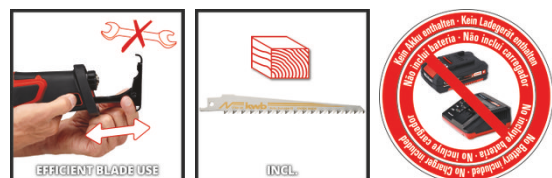

Logistische Daten

- Produktgewicht	2.03 kg
- Bruttogewicht Einzelverpackung	2.62 kg
- Maße Einzelverpackung	447 x 174 x 114 mm
- Stück pro Exportkarton	4 STK
- Bruttogewicht Exportkarton	11 kg
- Maße Exportkarton	460 x 370 x 240 mm
- Containermengen (20"/40"/40"HC)	2664 | 5484 | 6656