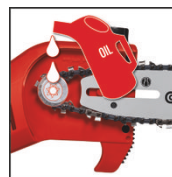

Einhell

CLASSIC

POWER X-CHANGE

Akku-Hochentaster

GC-LC 18/20 Li T-Solo

Art.-Nr.: 3410581

Ident.-Nr.: 21010

EAN-Code: 4006825652123

Der Einhell Akku-Hochentaster GC-LC 18/20 Li T-Solo ist ein Mitglied der Power X-Change-Familie. Die Lieferung erfolgt ohne Akku und Ladegerät, diese sind separat erhältlich. Der Hochentaster ist mit einem OREGON-Qualitätsschwert –Kette, einem Kettenfangbolzen sowie einem langlebigen Metallgetriebe und einem Krallenanschlag aus Metall ausgerüstet. Der Ölbehälter sorgt für die automatische Kettenschmierung. Der Motorkopf hat eine Neigung von 30°, zusammen mit der Verlängerungsstange ist der Hochentaster flexibel einsetzbar. Die zusätzliche gummierte Haltefläche eignet sich zum ergonomischen Arbeiten, zudem ist der Entaster mit einem Tragegurt ausgestattet.

Ausstattung

- Motorkopf mit 30° Neigung
- Verlängerungsstange zum Erreichen höhergelegener Äste
- Zusätzliche gummierte Haltefläche zum ergonomischen Arbeiten
- OREGON-Qualitätsschwert und –Kette
- Metallgetriebe für hohe Lebensdauer
- Krallenanschlag aus Metall
- Kettenfangbolzen
- Tragegurt
- Ölbehälter für automatische Kettenschmierung

Technische Daten

- Schwertlänge	200 mm
- Schnittlänge	195 mm
- Schnittgeschwindigkeit	5.5 m/s
- Öltankinhalt	70 mL
- Länge Teleskopstange	228 - 288 cm

Logistische Daten

- Produktgewicht	3.35 kg
- Bruttogewicht Einzelverpackung	5 kg
- Maße Einzelverpackung	248 x 125 x 1125 mm
- Stück pro Exportkarton	3 STK
- Bruttogewicht Exportkarton	16.5 kg
- Maße Exportkarton	1150 x 395 x 270 mm
- Containermengen (20"/40"/40"HC)	672 | 1392 | 1632