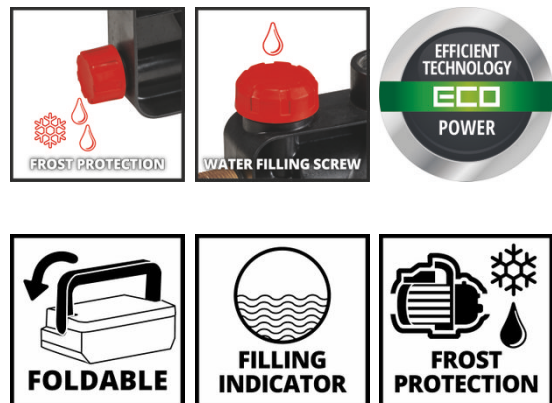

Logistische Daten

- Produktgewicht	6.12 kg
- Bruttogewicht Einzelverpackung	7.3 kg
- Maße Einzelverpackung	394 x 215 x 253 mm
- Stück pro Exportkarton	1 STK
- Bruttogewicht Exportkarton	8 kg
- Maße Exportkarton	380 x 210 x 240 mm
- Containermengen (20"/40"/40"HC)	1500 | 2800 | 3100