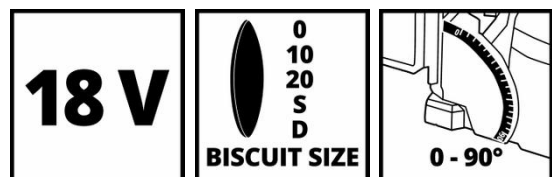

Logistische Daten

- Produktgewicht (kg)	2.58
- Bruttogewicht (kg)	3.38
- Maße Einzelverpackung	390 x 200 x 180 mm
- Stück pro Exportkarton	3 STK
- Bruttogewicht Export Karton	10.8 kg
- Maße Exportkarton	615 x 415 x 200 mm
- Containermengen (20"/40"/40"HC)	1680 | 3390 | 4005