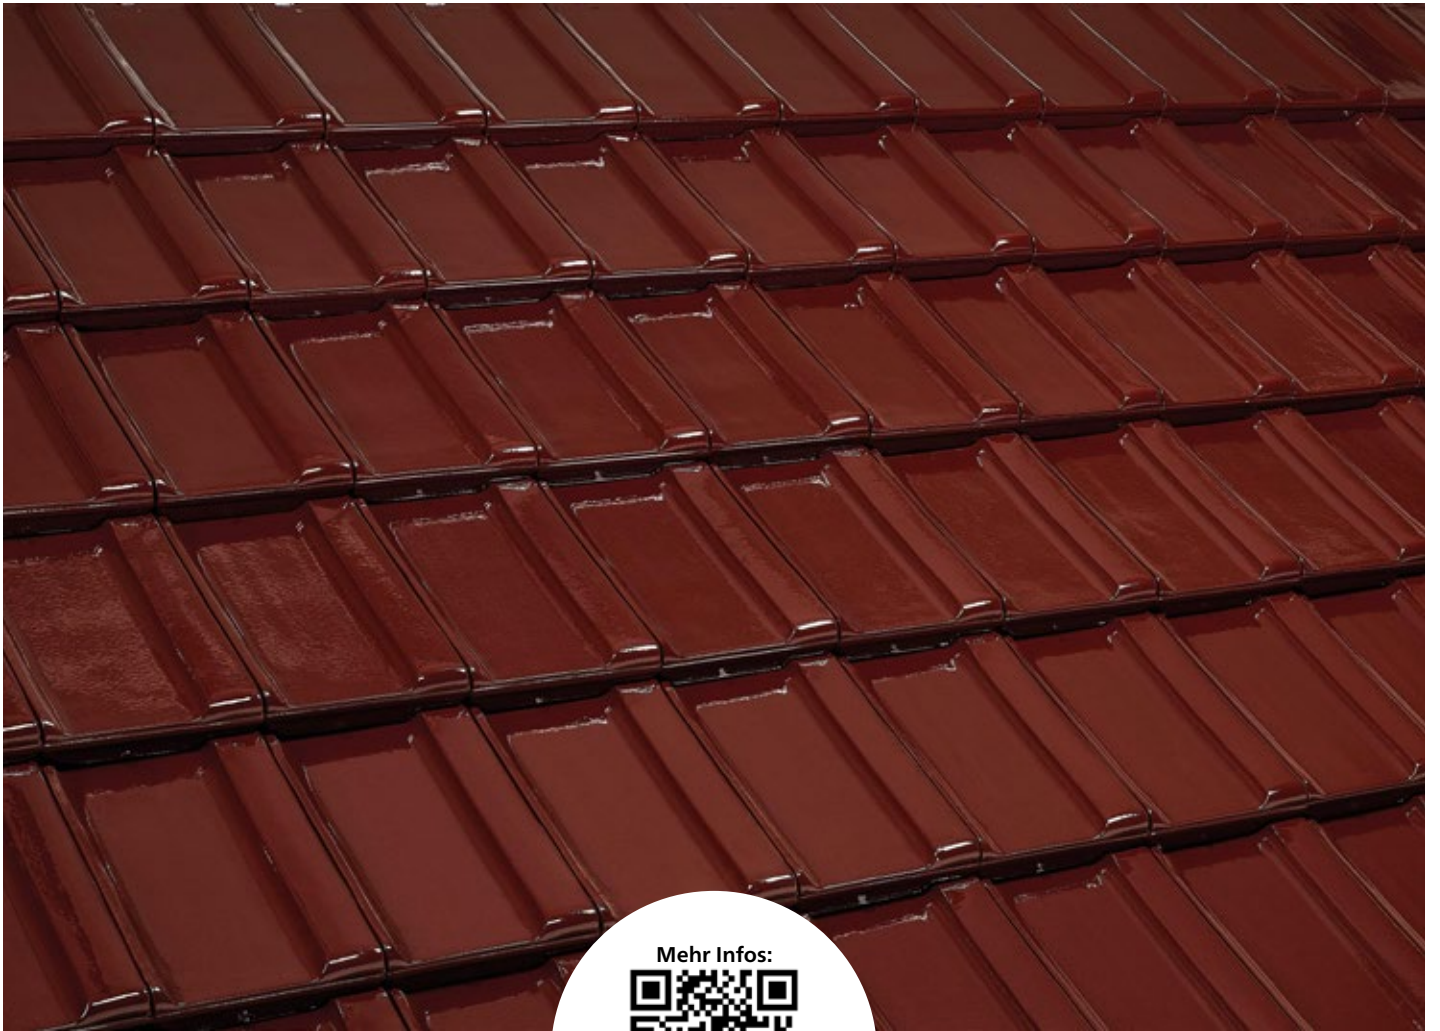

Mehr Infos:

erlus.com/reform-sl