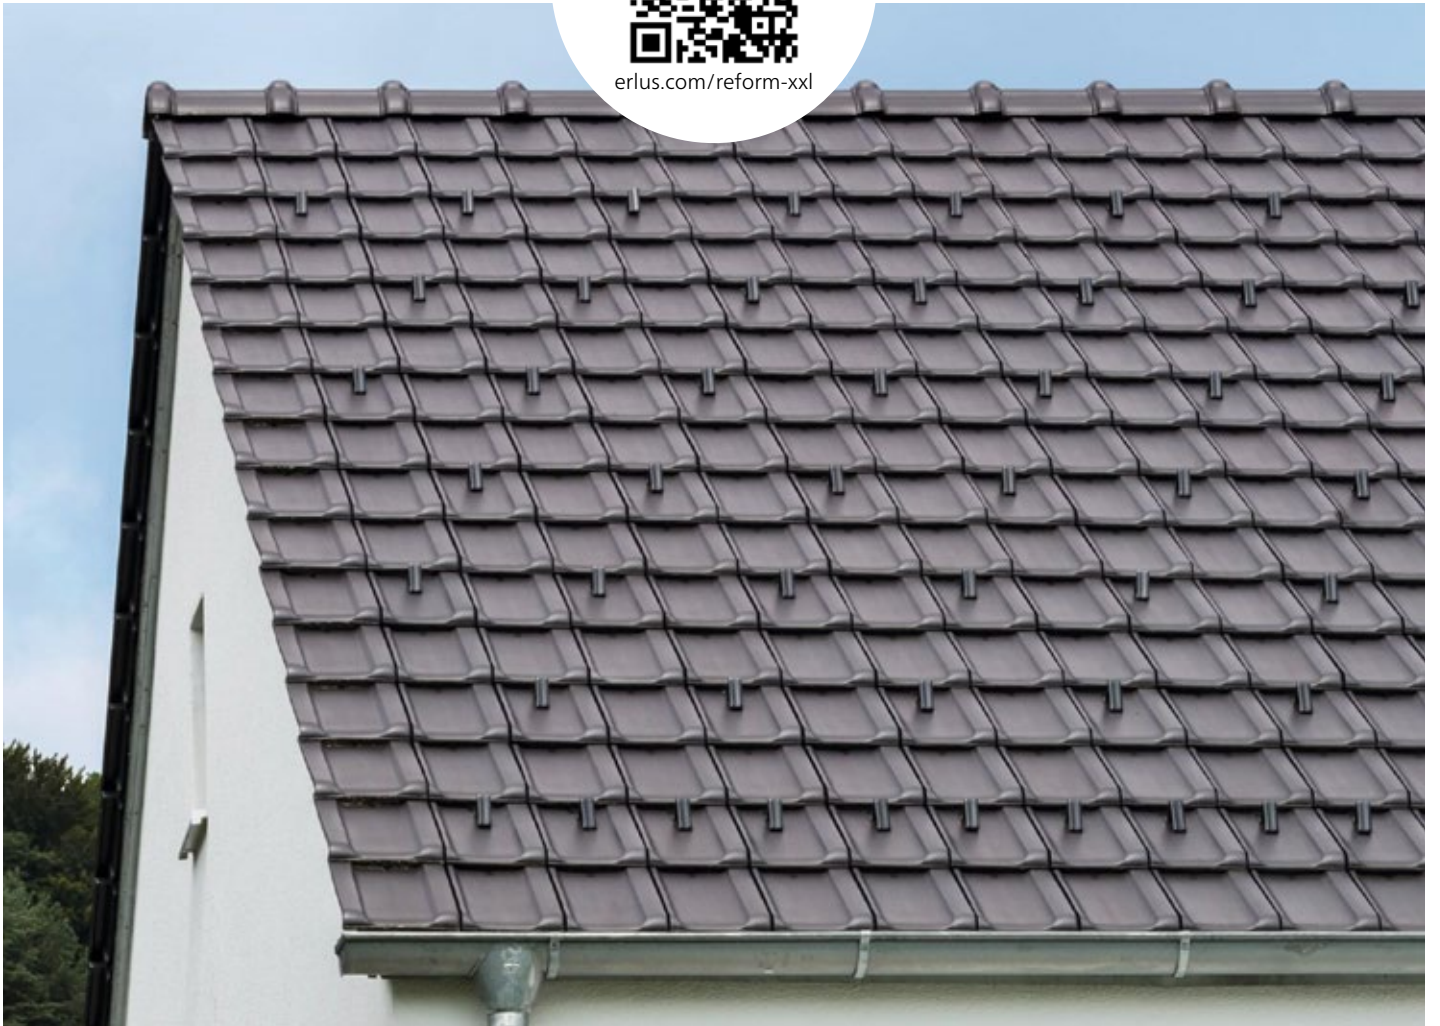

Mehr Infos:

erlus.com/reform-xxl