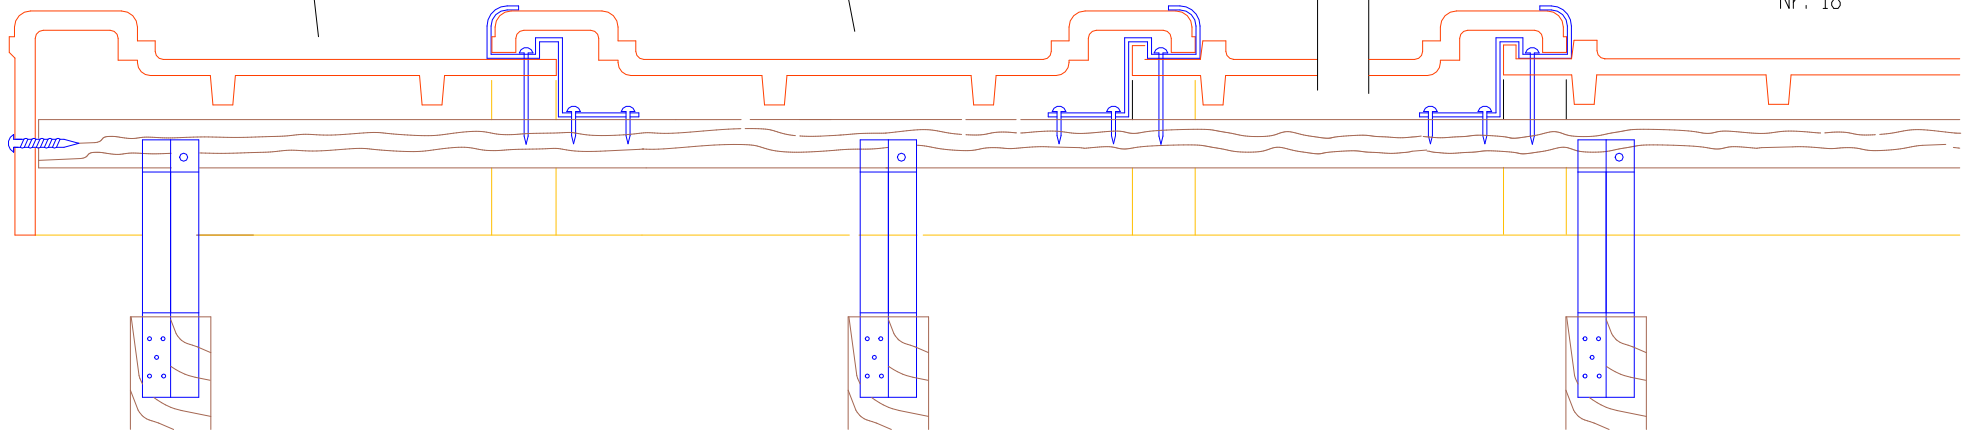

Firstabschlußziegel
geschnitten

Firstausgleichsziegel

Firstziegel
Nr. 18

DL 39,0 cm

Firstabschluß-
ziegel

Firstziegel
Nr. 18

	Aenderung	<input checked="" type="checkbox"/> ZEICHNER	DATUM
Auftraggeber		Nr. Ngl.	20.07.2018
Projekt	ERLUS AG		
	CAD-Service		
Bezeichnung	Firstziegel Nr. 18	Datensatznr. DIN A4	Datensatzst. 1 : 5
		CAD-Name:	F_18_LAENGS
		Serie:	