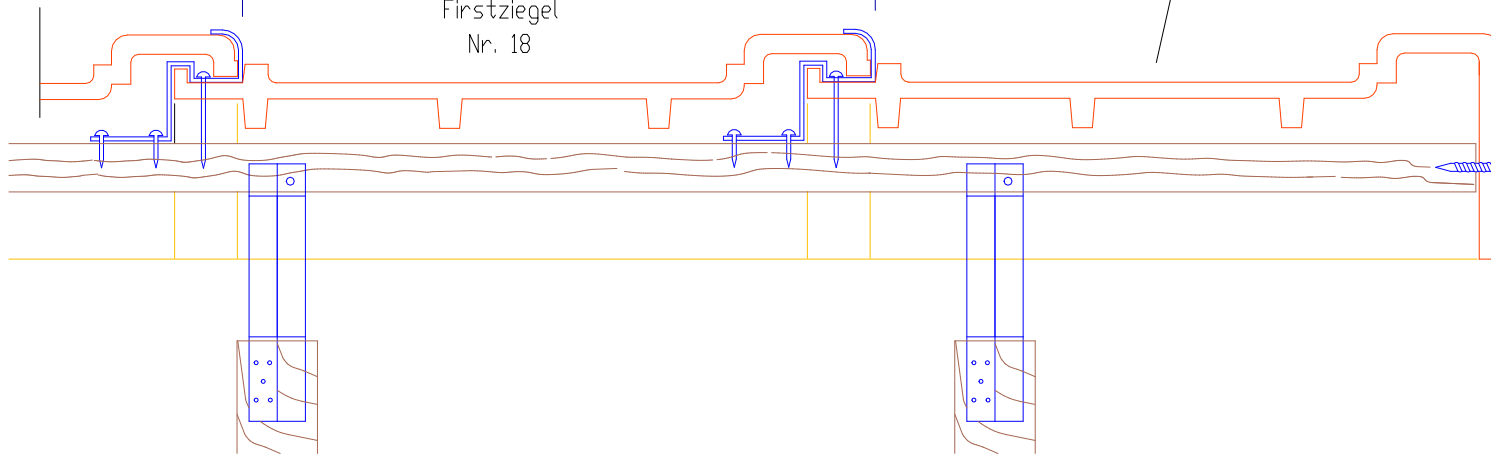

Firstabschlußziegel
geschnitten

Firstausgleichsziegel

Firstziegel
Nr. 18

DL 39,0 cm

Firstabschluß-
ziegel

Firstziegel
Nr. 18

	Aenderung	<input checked="" type="checkbox"/> ZEICHNER	DATUM
Auftraggeber		Nr. Ngl.	20.07.2018
Projekt	ERLUS AG		
	CAD-Service		
Bezeichnung	Firstziegel Nr. 18	Datensatznr. DIN A4	Datensatzst. 1 : 5
		CAD-Name:	F_18_LAENGS
		Serie:	