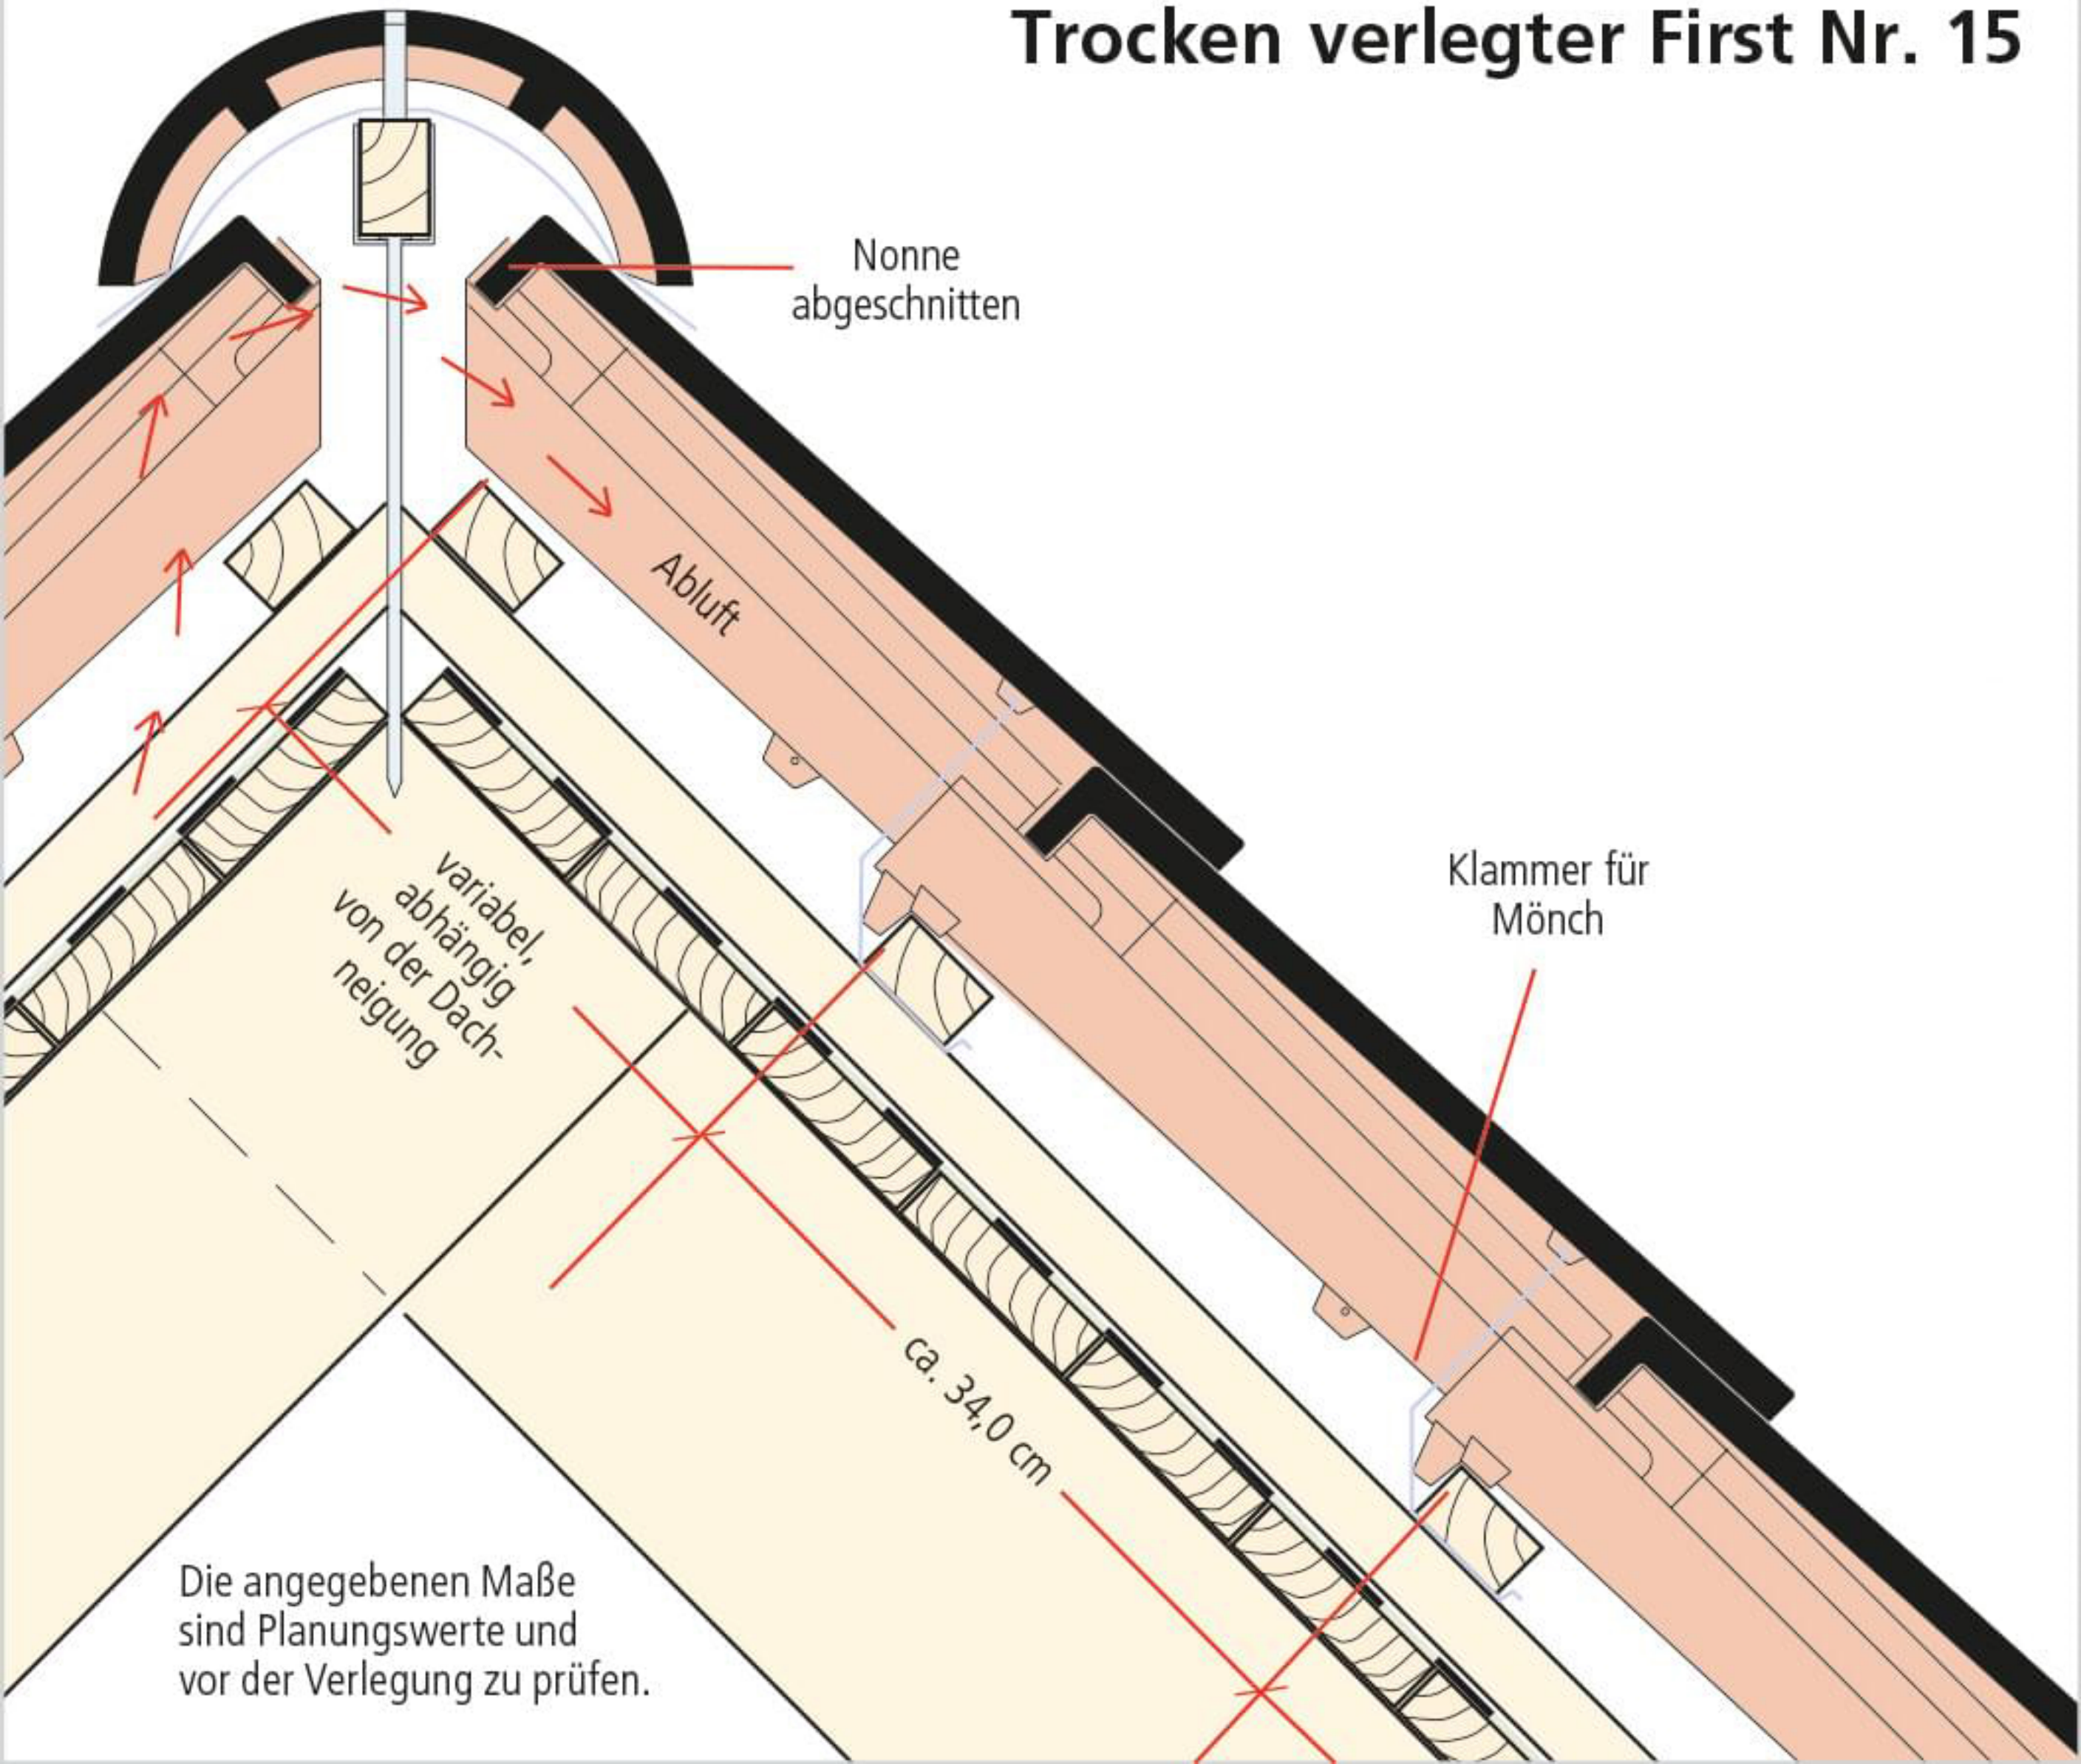

# Trocken verlegter First Nr. 15

Nonne  
abgeschnitten

Abluft

Klammer für  
Mönch

variabel,  
abhängig  
von der Dach-  
neigung

ca. 34,0 cm

Die angegebenen Maße  
sind Planungswerte und  
vor der Verlegung zu prüfen.