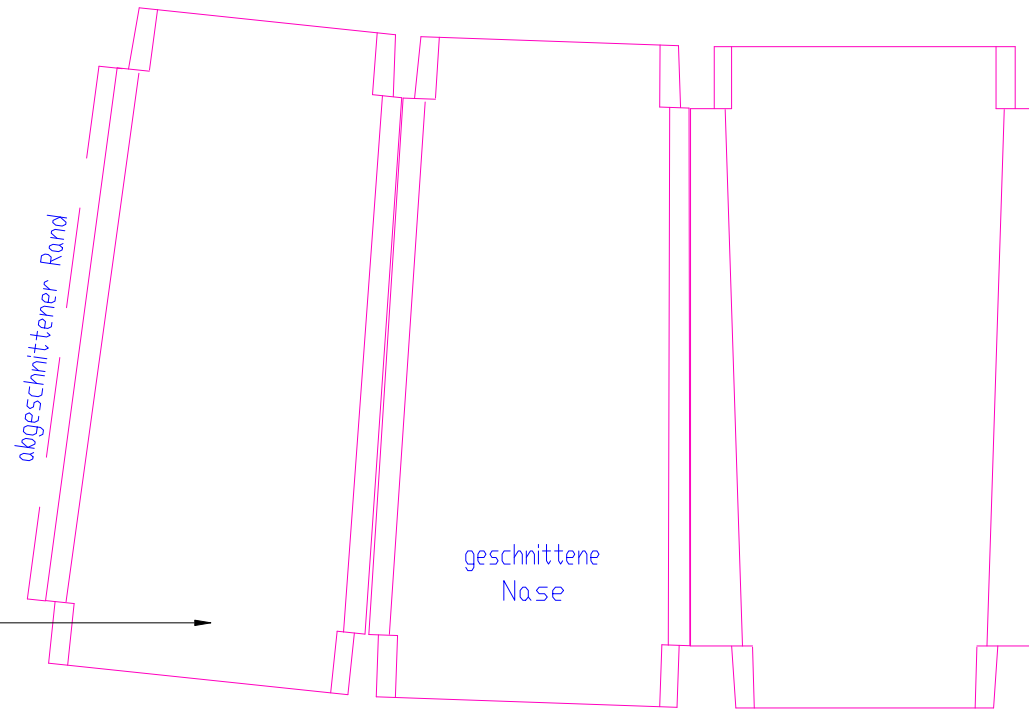

Für Mauerabdeckungen
benötigen Sie den Nonnenziegel
ohne Aufhängnase

Mindestradius 2,10 m

abgeschnittener Rand

geschnittene
Nase

Gerundete Mauern lassen sich mit geschnittenen Nonnen abdecken.

	Änderung		ZEICHNER	DATUM
Auftraggeber	ERLUS AG		Nr. / Mgl.	20.07.2007
Projekt	CAD-Service			
Bezeichnung	gerundete Mauern			
	Dateiname	Dateistab		
	DIN A4	1 : 5		
	CAD-Name	MN-TRB		
	Serie	Mönch-Nonnenziegel		