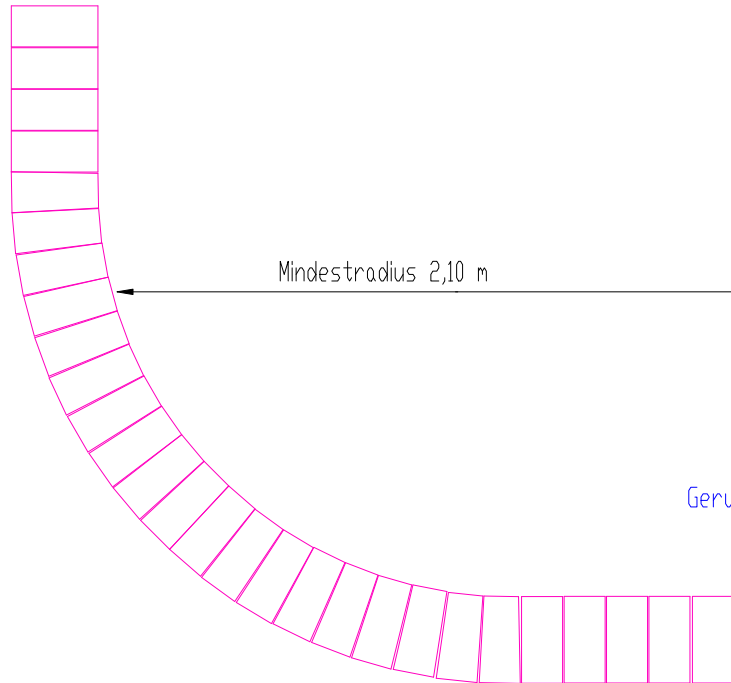

Für Mauerabdeckungen
benötigen Sie den Nonnenziegel
ohne Aufhängnase

Mindestradius 2,10 m

abgeschnittener Rand

geschnittene
Nase

Gerundete Mauern lassen sich mit geschnittenen Nonnen abdecken.

	Änderung		ZEICHNER	DATUM
Auftraggeber	ERLUS AG		Nr. / Mgl.	20.07.2007
Projekt	CAD-Service			
Bezeichnung	gerundete Mauern			
	Dateiname	Dateistab		
	DIN A4	1 : 5		
	CAD-Name	MN-TRB		
	Serie	Mönch-Nonnenziegel		