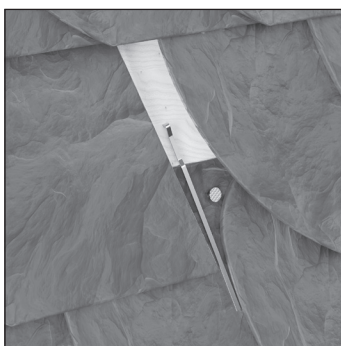

Montageanleitung Installation instruction

Montageanleitung
Installation instruction

Montageanleitung
Installation instruction

Montageanleitung
Installation instruction

Montageanleitung
Installation instruction

Video

Montageanleitung beispielhaft für alle vier Hakentypen.

Montage nur durch Facharbeiter, die aktuellen Vorschriften für Dacheindeckungen und Herstellervorschriften sind dabei zu beachten.

Installation instruction as an example for all four hook types.

Installation only by authorised professionals. Current laws and regulations for roof and storm protection must be observed.

Defekte Schieferplatte entfernen.

Remove defective slate.

Reparaturhaken auf der Fuge bzw. Unterkonstruktion so befestigen, ...

Secure the repair hook in the gap or sub-construction ...

... dass der Haken unterhalb der Gebindelinie umgeknickt werden kann.

... so it lines up with dashline as shown.

Schieferplatte einschieben ...

Insert slate plate ...