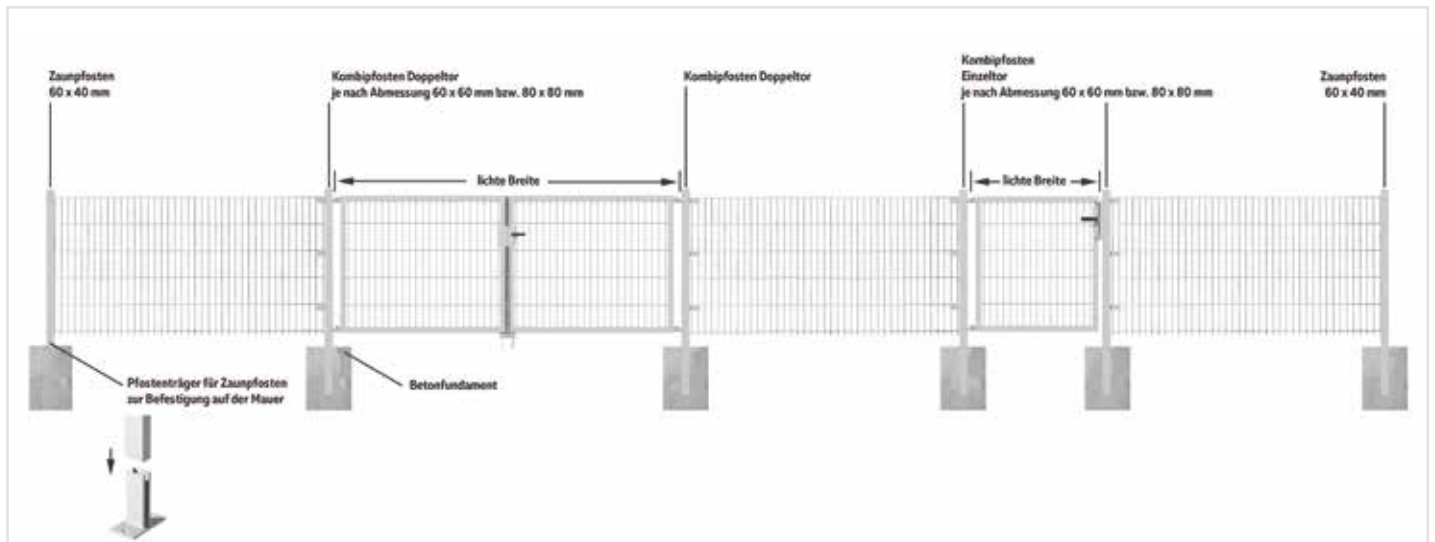

Pfostenträger

Zur Befestigung von Pfosten auf bestehendem Fundament, Mauer oder L-Randstein

Pfostenträger für Eckpfosten

Zur Befestigung von Pfosten auf bestehendem Fundament oder Mauer

Optional:

Flexo Einzeltor

Bestehend aus Kombiflügel und Kombipfosten.
Sonderanfertigungen möglich.

Flexo Doppeltor

Bestehend aus Kombiflügel und Kombipfosten.
Sonderanfertigungen möglich.

Ergänzende Artikel und zusätzliche Abmessungen finden Sie in unserem Katalog oder unter www.gah.de.

Beispiel einer Zaunstrecke mit Bezeichnung und Position der Einzelteile