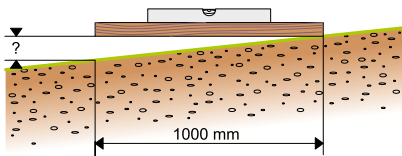

# BESTELL- UND MONTAGEHINWEISE

für das Doppelstab-Gittermatten Zaunsystem

**Um ein komplettes Set für den Doppelstab-Gittermatten-Zaun zusammen zu stellen, berücksichtigen Sie die folgenden Punkte:**

1. Für eine Zaunstrecke gilt die Faustregel: immer einen Pfosten mehr, als die Anzahl der Gittermatten.
2. Soll der **Zaun an einem stärkeren Gefälle** aufgebaut werden, kann es notwendig sein, die Länge und die Anzahl der Pfosten zu verändern. Beispiele für mögliche Lösungen zeigen die Illustrationen auf der nebenstehenden Seite.
3. **Das Einzeltor und das Doppeltor** werden inkl. Befestigungsmaterial für den Anschluss der Zaunfelder geliefert.
4. **Für Winkel** innerhalb des Zaunverlaufs sind **Eckpfosten** notwendig. Damit können 90° Winkel realisiert werden. Für Winkel über oder unter 90° können Eckverbinder verwendet werden. In geringem Maße können die Matten auch gebogen werden. Dabei besteht aber das Risiko, dass die Beschichtung reißt und Korrosion entsteht. Daher ist dieses Verfahren nur eingeschränkt zu empfehlen.

## Beispiel 1: gerader Zaunverlauf mit 2000 mm langen Matten

Befestigungsart: zum Einbetonieren  
 Länge: 30 m  
 Höhe: 800 mm  
 Tore: 1 x Einzeltor, 1 x Doppeltor

# TIPPS FÜR DIE MONTAGE IN HANGLAGE

Die Zaunmontage von starren Zaunfeldern am Hang führt dazu, dass unter dem Zaunfeld eine Lücke entsteht. Je steiler das Gefälle ist, desto größer wird die Lücke. Bei einem Zaunfeld mit einer Länge von zwei Metern über einem Gefälle von 5 % entsteht auf der Talseite eine Lücke bis zu 10 cm. Bei 10 % Gefälle vergrößert sich die Lücke auf bis zu 20 cm.