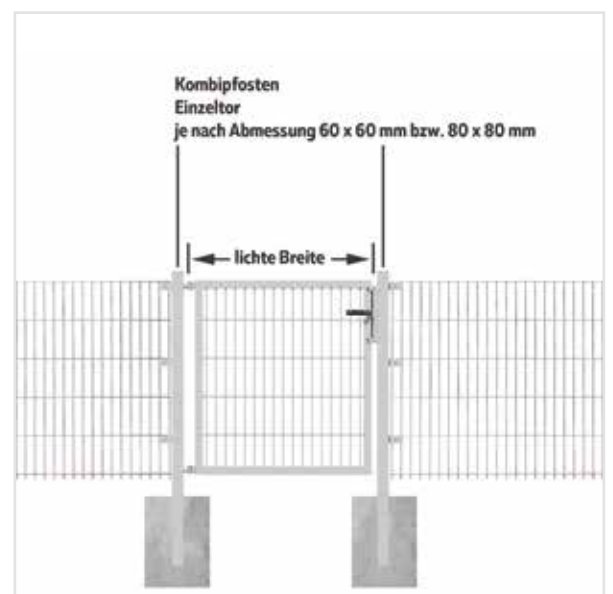

Pfostenträger

Zur Befestigung von Pfosten auf bestehendem Fundament, Mauer oder L-Randstein

Pfostenträger für Eckpfosten

Zur Befestigung von Pfosten auf bestehendem Fundament oder Mauer

Optional:

Flexo Einzeltor

Bestehend aus Kombiflügel und Kombipfosten.
Sonderanfertigungen möglich.

Flexo Doppeltor

Bestehend aus Kombiflügel und Kombipfosten.
Sonderanfertigungen möglich.

Ergänzende Artikel und zusätzliche Abmessungen finden Sie in unserem Katalog oder unter www.gah.de.

Beispiel einer Zaunstrecke mit Bezeichnung und Position der Einzelteile