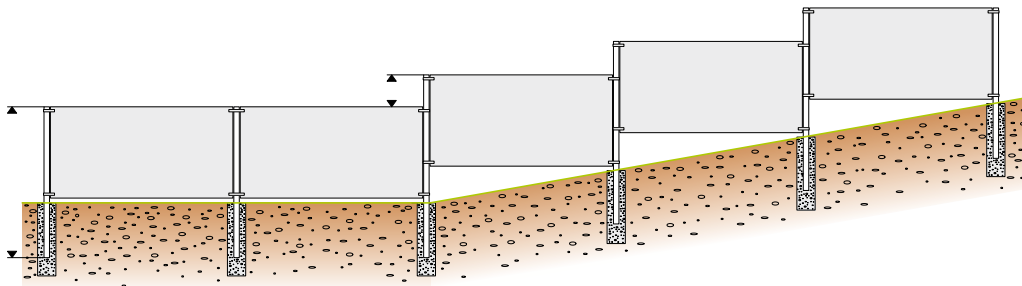

# BESTELL- UND MONTAGEHINWEISE

für das Doppelstab-Gittermatten Zaunsystem

**Um ein komplettes Set für den Doppelstab-Gittermatten-Zaun zusammen zu stellen, berücksichtigen Sie die folgenden Punkte:**

1. Für eine Zaunstrecke gilt die Faustregel: immer einen Pfosten mehr, als die Anzahl der Gittermatten.
2. Soll der **Zaun an einem stärkeren Gefälle** aufgebaut werden, kann es notwendig sein, die Länge und die Anzahl der Pfosten zu verändern. Beispiele für mögliche Lösungen zeigen die Illustrationen auf der nebenstehenden Seite.
3. **Das Einzeltor und das Doppeltor** werden inkl. Befestigungsmaterial für den Anschluss der Zaunfelder geliefert.
4. **Für Winkel** innerhalb des Zaunverlaufs sind **Eckpfosten** notwendig. Damit können 90° Winkel realisiert werden. Für Winkel über oder unter 90° können Eckverbinder verwendet werden. In geringem Maße können die Matten auch gebogen werden. Dabei besteht aber das Risiko, dass die Beschichtung reißt und Korrosion entsteht. Daher ist dieses Verfahren nur eingeschränkt zu empfehlen.

## Beispiel 1: gerader Zaunverlauf mit 2000 mm langen Matten

Befestigungsart: zum Einbetonieren  
 Länge: 30 m  
 Höhe: 800 mm  
 Tore: 1 x Einzeltor, 1 x Doppeltor

# TIPPS FÜR DIE MONTAGE IN HANGLAGE

Die Zaunmontage von starren Zaunfeldern am Hang führt dazu, dass unter dem Zaunfeld eine Lücke entsteht. Je steiler das Gefälle ist, desto größer wird die Lücke. Bei einem Zaunfeld mit einer Länge von zwei Metern über einem Gefälle von 5 % entsteht auf der Talseite eine Lücke bis zu 10 cm. Bei 10 % Gefälle vergrößert sich die Lücke auf bis zu 20 cm.

## 3 mögliche Varianten zur Montage von Gitterstabmattenzäunen in Hanglage