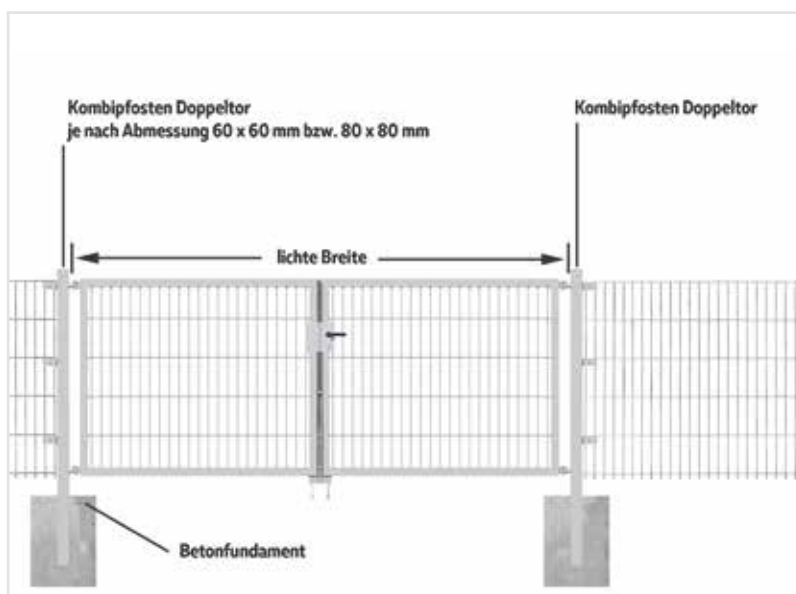

Pfostenträger

Zur Befestigung von Pfosten auf bestehendem Fundament, Mauer oder L-Randstein

Pfostenträger für Eckpfosten

Zur Befestigung von Pfosten auf bestehendem Fundament oder Mauer

Optional:

Flexo Einzeltor

Bestehend aus Kombiflügel und Kombipfosten.
Sonderanfertigungen möglich.

Flexo Doppeltor

Bestehend aus Kombiflügel und Kombipfosten.
Sonderanfertigungen möglich.

Ergänzende Artikel und zusätzliche Abmessungen finden Sie in unserem Katalog oder unter www.gah.de.

Beispiel einer Zaunstrecke mit Bezeichnung und Position der Einzelteile