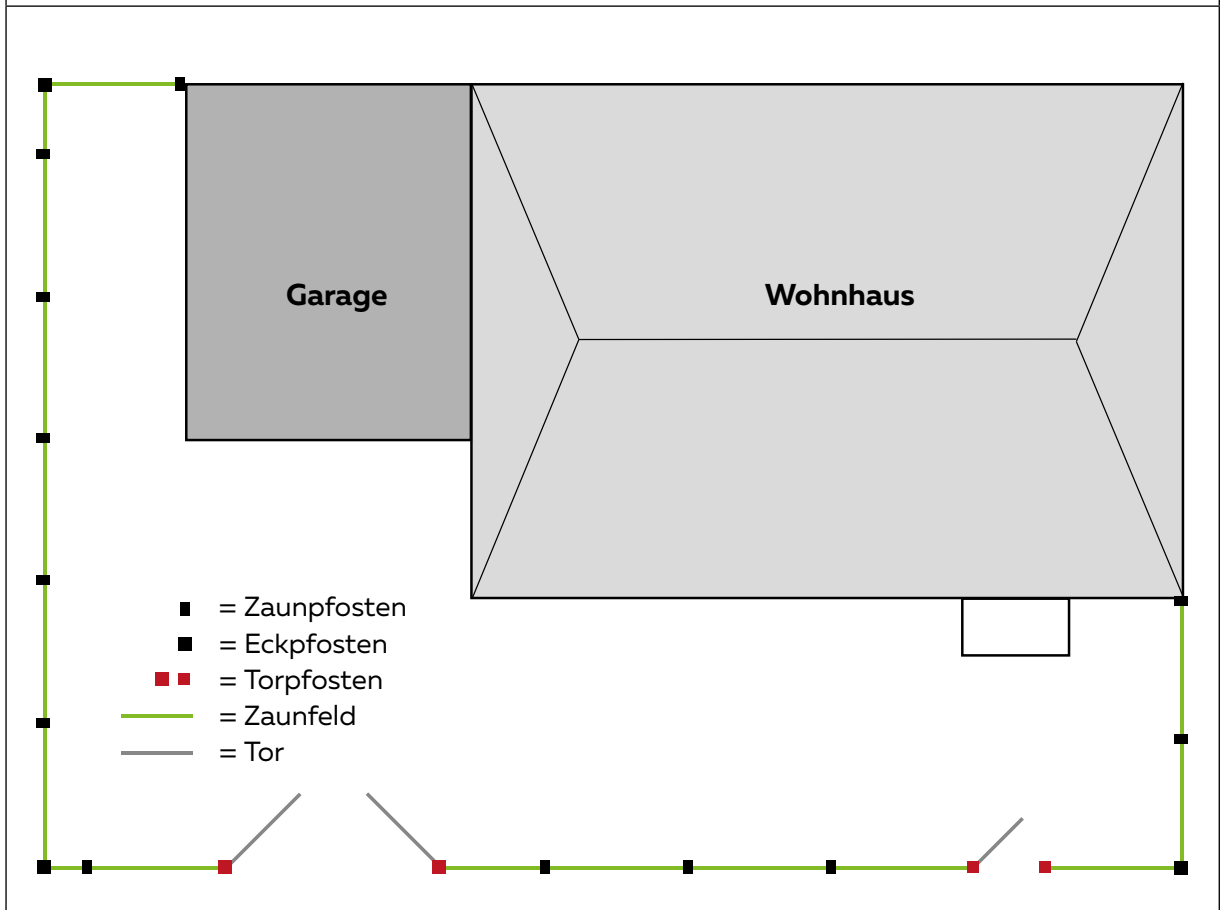

BESTELL- UND MONTAGEHINWEISE

für das Doppelstab-Gittermatten Zaunsystem

Um ein komplettes Set für den Doppelstab-Gittermatten-Zaun zusammen zu stellen, berücksichtigen Sie die folgenden Punkte:

1. Für eine Zaunstrecke gilt die Faustregel: immer einen Pfosten mehr, als die Anzahl der Gittermatten.
2. Soll der **Zaun an einem stärkeren Gefälle** aufgebaut werden, kann es notwendig sein, die Länge und die Anzahl der Pfosten zu verändern. Beispiele für mögliche Lösungen zeigen die Illustrationen auf der nebenstehenden Seite.
3. **Das Einzeltor und das Doppeltor** werden inkl. Befestigungsmaterial für den Anschluss der Zaunfelder geliefert.
4. **Für Winkel** innerhalb des Zaunverlaufs sind **Eckpfosten** notwendig. Damit können 90° Winkel realisiert werden. Für Winkel über oder unter 90° können Eckverbinder verwendet werden. In geringem Maße können die Matten auch gebogen werden. Dabei besteht aber das Risiko, dass die Beschichtung reißt und Korrosion entsteht. Daher ist dieses Verfahren nur eingeschränkt zu empfehlen.

Beispiel 1: gerader Zaunverlauf mit 2000 mm langen Matten

Befestigungsart: zum Einbetonieren
Länge: 30 m
Höhe: 800 mm
Tore: 1 x Einzeltor, 1 x Doppeltor

Notwendige Einzelteile:

15 x Doppelstabmatte 200 cm
12 x Zaunpfosten für Doppelstabmatte zum Einbetonieren
3 x Eckpfosten für Doppelstabmatte zum Einbetonieren
1 x Einzeltor
1 x Doppeltor