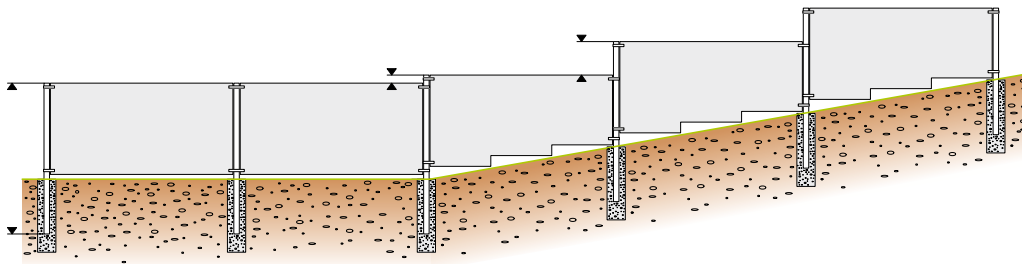

# BESTELL- UND MONTAGEHINWEISE

für das Doppelstab-Gittermatten Zaunsystem

**Um ein komplettes Set für den Doppelstab-Gittermatten-Zaun zusammen zu stellen, berücksichtigen Sie die folgenden Punkte:**

1. Für eine Zaunstrecke gilt die Faustregel: immer einen Pfosten mehr, als die Anzahl der Gittermatten.
2. Soll der **Zaun an einem stärkeren Gefälle** aufgebaut werden, kann es notwendig sein, die Länge und die Anzahl der Pfosten zu verändern. Beispiele für mögliche Lösungen zeigen die Illustrationen auf der nebenstehenden Seite.
3. **Das Einzeltor und das Doppeltor** werden inkl. Befestigungsmaterial für den Anschluss der Zaunfelder geliefert.
4. **Für Winkel** innerhalb des Zaunverlaufs sind **Eckpfosten** notwendig. Damit können 90° Winkel realisiert werden. Für Winkel über oder unter 90° können Eckverbinder verwendet werden. In geringem Maße können die Matten auch gebogen werden. Dabei besteht aber das Risiko, dass die Beschichtung reißt und Korrosion entsteht. Daher ist dieses Verfahren nur eingeschränkt zu empfehlen.

# TIPPS FÜR DIE MONTAGE IN HANGLAGE

Die Zaunmontage von starren Zaunfeldern am Hang führt dazu, dass unter dem Zaunfeld eine Lücke entsteht. Je steiler das Gefälle ist, desto größer wird die Lücke. Bei einem Zaunfeld mit einer Länge von zwei Metern über einem Gefälle von 5 % entsteht auf der Talseite eine Lücke bis zu 10 cm. Bei 10 % Gefälle vergrößert sich die Lücke auf bis zu 20 cm.

## 3 mögliche Varianten zur Montage von Gitterstabmattenzäunen in Hanglage

### Variante 1

**Die Zaunfelder werden unverändert installiert und die entstehende Lücke wird in Kauf genommen.**

Damit die Zaunfelder korrekt am unteren Pfosten montiert werden können, müssen die Pfosten länger sein. Aufgrund des Höhenversatzes müssen eventuell zusätzliche Befestigungen/ Schelle etc. eingeplant werden.