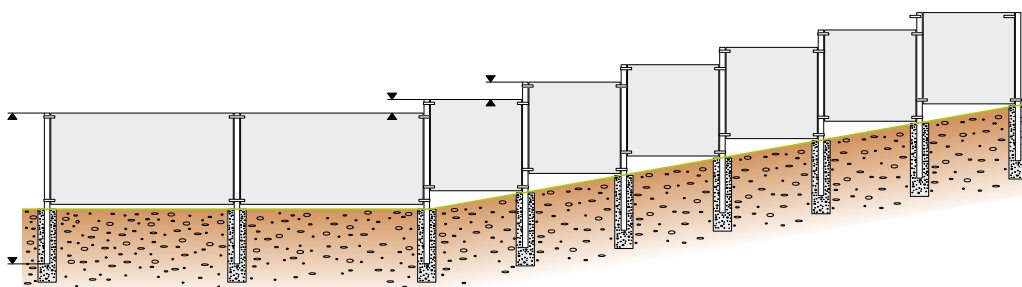

# TIPPS FÜR DIE MONTAGE IN HANGLAGE

Die Zaunmontage von starren Zaunfeldern am Hang führt dazu, dass unter dem Zaunfeld eine Lücke entsteht. Je steiler das Gefälle ist, desto größer wird die Lücke. Bei einem Zaunfeld mit einer Länge von zwei Metern über einem Gefälle von 5 % entsteht auf der Talseite eine Lücke bis zu 10 cm. Bei 10 % Gefälle vergrößert sich die Lücke auf bis zu 20 cm.

## 3 mögliche Varianten zur Montage von Gitterstabmattenzäunen in Hanglage

### Variante 1

**Die Zaunfelder werden unverändert installiert und die entstehende Lücke wird in Kauf genommen.**

Damit die Zaunfelder korrekt am unteren Pfosten montiert werden können, müssen die Pfosten länger sein. Aufgrund des Höhenversatzes müssen eventuell zusätzliche Befestigungen/ Schelle etc. eingeplant werden.

### Variante 2

**Die Zaunfelder werden vor der Montage auf der Unterseite schräg zugeschnitten und dem Gelände angepasst.**

Durch diese Abschrägung kann die große Lücke zum Boden vermieden werden. Längere Pfosten und zusätzliche Schellen werden je nach Gefälle evtl. trotzdem benötigt.