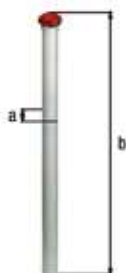

Absperrpfosten Standard GAH

Anzahl Ösen: 2
Gesamtlänge Pfosten: 1400 mm

Zubehörhinweis: Die Lieferung erfolgt inkl. roter Pfostenkappe und zwei losen Kettenverbindungsgliedern.

Auf Anfrage lieferbar: Kunststoffbeschichtungen in allen RAL-Farben

Maß a-Ø	Maß b	Gesamtlänge Pfosten	VE	PE	Inhalt pro PE	Lie-ferzeit	Best.-Nr. 4004338...
Material: Stahl roh, Oberfläche: verzinkt, weiß kunststoffbeschichtet, zum Einbetonieren							
60 mm	1000 mm	1400 mm	1	Stück	-	S	690564