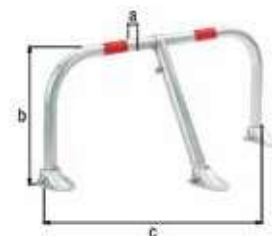

Maß a-Ø	Maß b	Maß c	VE	PE	Inhalt pro PE	Lie-ferzeit	Best.-Nr. 4004338...
Material: Stahl roh, Oberfläche: feuerverzinkt mit zwei roten, reflektierenden Ringen, zum Aufschrauben							
45 mm	450 mm	950 mm	1	Karton	-	L	691042