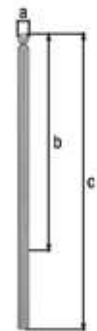

Maß a-Ø	Maß b	Maß c	Anzahl Ösen	VE	PE	Inhalt pro PE	Lieferzeit	Best.-Nr. 4004338...
Material: Stahl roh, Oberfläche: feuerverzinkt passiviert, zum Einbetonieren								
60 mm	1000 mm	1500 mm	0	1	Stück	-	S	783600
60 mm	1000 mm	1500 mm	2	1	Stück	-	S	783624
76 mm	1000 mm	1500 mm	0	1	Stück	-	S	783662
76 mm	1000 mm	1500 mm	2	1	Stück	-	S	783686
Material: Stahl roh, Oberfläche: feuerverzinkt, anthrazit-metallic kunststoffbeschichtet, zum Einbetonieren								
60 mm	1000 mm	1500 mm	2	1	Stück	-	L	783655
76 mm	1000 mm	1500 mm	0	1	Stück	-	S	783693
76 mm	1000 mm	1500 mm	2	1	Stück	-	S	783716

Absperrpoller Bella

• Dieser Pfostentyp ist auch mit weiteren Varianten im Kapitel „Absperrpfosten, umlegbar, herausnehmbar“ enthalten.

Auf Anfrage lieferbar: Kunststoffbeschichtungen in allen RAL-Farben