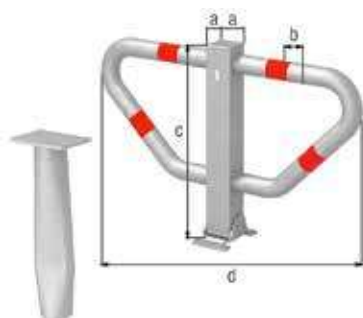

Parkplatzbügel Stoppy II, umlegbar

umlegbar durch Betätigung des Dreikant-Feuerwehralarmschlosses bzw. des Profilzylinderschlosses

Anzahl Löcher: 4
Loch: Ø9 mm
Bodenplatte: 160 x 100 mm

- Gut geeignet für reservierte Parkplätze. Die besondere Form erlaubt die Verwendung nur eines Parkplatzbügels anstelle von zwei Absperrpfosten.
- Bei der Variante zum Einbetonieren ist die Bodenhülse für den besseren Halt seitlich eingedrückt.

Montagehinweis: Die Höhe über dem Boden beträgt im umgeklappten Zustand 100 mm.

Zubehörhinweis: Dreikantschlüssel sind nicht im Lieferumfang enthalten, diese können separat bestellt werden.

Auf Anfrage lieferbar: Kunststoffbeschichtungen in allen RAL-Farben

Maß a	Maß b-Ø	Maß c	Maß d	VE	PE	Inhalt pro PE	Lieferzeit	Best.-Nr. 4004338...
Material: Stahl roh, Oberfläche: feuerverzinkt passiviert mit vier roten, reflektierenden Ringen, zum Einbetonieren, gleichschließendes Profilzylinderschloss mit drei Schlüsseln								
70 x 70 mm	48 mm	450 mm	750 mm	1	Stück	-	L	770099
Material: Stahl roh, Oberfläche: feuerverzinkt passiviert mit vier roten, reflektierenden Ringen, zum Einbetonieren, Dreikantschloss ohne Dreikantschlüssel								
70 x 70 mm	48 mm	450 mm	750 mm	1	Stück	-	S	770136
Material: Stahl roh, Oberfläche: feuerverzinkt passiviert mit vier roten, reflektierenden Ringen, zum Aufschrauben, gleichschließendes Profilzylinderschloss mit drei Schlüsseln								
70 x 70 mm	48 mm	450 mm	750 mm	1	Stück	-	L	770112
Material: Stahl roh, Oberfläche: feuerverzinkt passiviert mit vier roten, reflektierenden Ringen, zum Aufschrauben, Dreikantschloss ohne Dreikantschlüssel								
70 x 70 mm	48 mm	450 mm	750 mm	1	Stück	-	S	770150