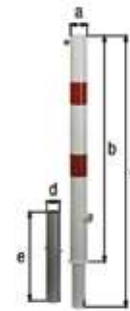

Absperrpfosten Passau-Royal, rund, herausnehmbar

herausnehmbar durch Betätigung des Dreikant-Feuerwehralarmschlosses
Anzahl Ösen: 0

- Mit doppelter Schließfunktion: im Privatbereich mit Schraubzylinderschlüssel, gleichzeitig aber auch im öffentlichen Bereich von Feuerwehr und Polizei mit Dreikantschlüssel zu öffnen.

Montagehinweis: Absperrpfosten mit Ø76 mm verjüngen sich am unteren Ende auf Ø60 mm.

Zubehörhinweis: Dreikantschlüssel sind nicht im Lieferumfang enthalten, diese können separat bestellt werden.
Schraubzylinderschloss inkl. zwei Schlüssel.

Auf Anfrage lieferbar: Kunststoffbeschichtungen in allen RAL-Farben

Maß a-Ø	Maß b	Maß c	Maß d-Ø	Maß e	VE	PE	Inhalt pro PE	Lie-ferzeit	Best.-Nr. 4004338...
Material: Stahl roh, Oberfläche: feuerverzinkt, weiß kunststoffbeschichtet mit zwei roten, reflektierenden Ringen, zum Einbetonieren									
60 mm	1000 mm	1200 mm	65 mm	400 mm	1	Stück	-	S	781750
76 mm	1000 mm	1200 mm	65 mm	400 mm	1	Stück	-	S	781842

Absperrpfosten Passau-Royal, eckig, herausnehmbar

herausnehmbar durch Betätigung des Dreikant-Feuerwehralarmschlosses
Anzahl Ösen: 0

- Mit doppelter Schließfunktion: im Privatbereich mit Schraubzylinderschlüssel, gleichzeitig aber auch im öffentlichen Bereich von Feuerwehr und Polizei mit Dreikantschlüssel zu öffnen.

Zubehörhinweis: Dreikantschlüssel sind nicht im Lieferumfang enthalten, diese können separat bestellt werden.
Schraubzylinderschloss inkl. zwei Schlüssel.

Auf Anfrage lieferbar: Kunststoffbeschichtungen in allen RAL-Farben