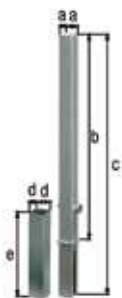

Absperrpfosten Passau, eckig, herausnehmbar

herausnehmbar durch Betätigung des Dreikant-Feuerwehralarmschlosses

Zubehörhinweis: Dreikantschlüssel sind nicht im Lieferumfang enthalten, diese können separat bestellt werden.

Auf Anfrage lieferbar: Kunststoffbeschichtungen in allen RAL-Farben

Maß a	Maß b	Maß c	Maß d	Maß e	Anzahl Ösen	VE	PE	Inhalt pro PE	Lie- ferzeit	Best.-Nr. 4004338...
Material: Stahl roh, Oberfläche: feuerverzinkt passiviert, zum Einbetonieren, Dreikantschloss ohne Dreikantschlüssel										
70 x 70 mm	1000 mm	1200 mm	80 x 80 mm	400 mm	0	1	Stück	-	S	781514
70 x 70 mm	1000 mm	1200 mm	80 x 80 mm	400 mm	1	1	Stück	-	S	781521
70 x 70 mm	1000 mm	1200 mm	80 x 80 mm	400 mm	2	1	Stück	-	S	781538
Material: Stahl roh, Oberfläche: feuerverzinkt, weiß kunststoffbeschichtet mit zwei roten, reflektierenden Ringen, zum Einbetonieren, Dreikantschloss ohne Dreikantschlüssel										
70 x 70 mm	1000 mm	1200 mm	80 x 80 mm	400 mm	0	1	Karton	-	L	781576
70 x 70 mm	1000 mm	1200 mm	80 x 80 mm	400 mm	1	1	Stück	-	S	781583
70 x 70 mm	1000 mm	1200 mm	80 x 80 mm	400 mm	2	1	Stück	-	L	781590