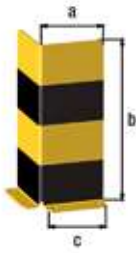

Rammschutz-L-Winkel

Anzahl Löcher: 4
Loch: Ø14 mm
Materialstärke: 6,00 mm

Montagehinweis: Zur Montage eines L-Winkels sind vier Befestigungsschrauben und Dübel erforderlich.

Zubehörhinweis: Die Lieferung erfolgt ohne Befestigungsschrauben.

Maß a	Maß b	Maß c	VE	PE	Inhalt pro PE	Lieferzeit	Best.-Nr. 4004338...
Material: Stahl roh, Oberfläche: grundiert, gelb kunststoffbeschichtet RAL 1018 mit schwarzen, reflektierenden Ringen, zum Aufschrauben							
160 mm	400 mm	140 mm	1	Stück	-	S	776510
160 mm	800 mm	140 mm	1	Stück	-	S	776527