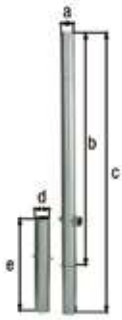

Absperrpfosten Passau, rund, herausnehmbar

herausnehmbar durch Betätigung des Dreikant-Feuerwehralarmschlosses

Montagehinweis: Absperrpfosten mit $\varnothing 76$ mm verjüngen sich am unteren Ende auf $\varnothing 60$ mm.

Zubehörhinweis: Dreikantschlüssel sind nicht im Lieferumfang enthalten, diese können separat bestellt werden.

Auf Anfrage lieferbar: Kunststoffbeschichtungen in allen RAL-Farben

Maß a-$\varnothing$	Maß b	Maß c	Maß d-$\varnothing$	Maß e	Anzahl Ösen	VE	PE	Inhalt pro PE	Lie- ferzeit	Best.-Nr. 4004338...
Material: Stahl roh, Oberfläche: feuerverzinkt passiviert, zum Einbetonieren, Dreikantschloss ohne Dreikantschlüssel										
60 mm	1000 mm	1200 mm	65 mm	400 mm	0	1	Stück	-	S	781330
60 mm	1000 mm	1200 mm	65 mm	400 mm	1	1	Stück	-	S	781347
60 mm	1000 mm	1200 mm	65 mm	400 mm	2	1	Stück	-	S	781354
76 mm	1000 mm	1200 mm	65 mm	400 mm	0	1	Stück	-	S	781422
76 mm	1000 mm	1200 mm	65 mm	400 mm	1	1	Stück	-	S	781439
76 mm	1000 mm	1200 mm	65 mm	400 mm	2	1	Stück	-	S	781446
Material: Stahl roh, Oberfläche: feuerverzinkt, weiß kunststoffbeschichtet mit zwei roten, reflektierenden Ringen, zum Einbetonieren, Dreikantschloss ohne Dreikantschlüssel										
60 mm	1000 mm	1200 mm	65 mm	400 mm	0	1	Karton	-	L	781392
60 mm	1000 mm	1200 mm	65 mm	400 mm	1	1	Stück	-	S	781408
60 mm	1000 mm	1200 mm	65 mm	400 mm	2	1	Stück	-	L	781415
76 mm	1000 mm	1200 mm	65 mm	400 mm	0	1	Stück	-	L	781484
76 mm	1000 mm	1200 mm	65 mm	400 mm	1	1	Stück	-	S	781491
76 mm	1000 mm	1200 mm	65 mm	400 mm	2	1	Stück	-	S	781507
Material: Stahl roh, Oberfläche: feuerverzinkt, weiß kunststoffbeschichtet mit zwei roten, reflektierenden Ringen, zum Einbetonieren, gleichschließendes Profilzylindernderschloss mit drei Schlüsseln										
60 mm	1000 mm	1200 mm	65 mm	400 mm	0	1	Stück	-	S	786212