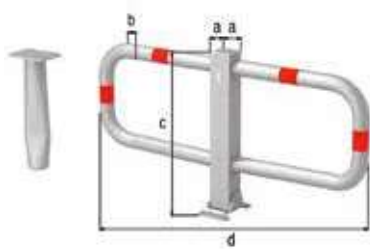

Parkplatzbügel Stoppy I, umlegbar

umlegbar durch Betätigung des Dreikant-Feuerwehralarmschlosses bzw. des Profilzylinderschlosses

Anzahl Löcher: 4
Loch: Ø9 mm
Bodenplatte: 160 x 100 mm

- Gut geeignet für reservierte Parkplätze. Die besondere Form erlaubt die Verwendung nur eines Parkplatzbügels anstelle von zwei Absperrpfosten.
- Bei der Variante zum Einbetonieren ist die Bodenhülse für den besseren Halt seitlich eingedrückt.

Montagehinweis: Die Höhe über dem Boden beträgt im umgeklappten Zustand 100 mm.

Zubehörhinweis: Dreikantschlüssel sind nicht im Lieferumfang enthalten, diese können separat bestellt werden.

Auf Anfrage lieferbar: Kunststoffbeschichtungen in allen RAL-Farben

Maß a	Maß b-Ø	Maß c	Maß d	VE	PE	Inhalt pro PE	Lieferzeit	Best.-Nr. 4004338...
Material: Stahl roh, Oberfläche: feuerverzinkt passiviert mit vier roten, reflektierenden Ringen, zum Einbetonieren, gleichschließendes Profilzylinderschloss mit drei Schlüsseln								
70 x 70 mm	48 mm	450 mm	950 mm	1	Stück	-	L	770013
Material: Stahl roh, Oberfläche: feuerverzinkt passiviert mit vier roten, reflektierenden Ringen, zum Einbetonieren, Dreikantschloss ohne Dreikantschlüssel								
70 x 70 mm	48 mm	450 mm	950 mm	1	Stück	-	S	770051
Material: Stahl roh, Oberfläche: feuerverzinkt passiviert mit vier roten, reflektierenden Ringen, zum Aufschrauben, gleichschließendes Profilzylinderschloss mit drei Schlüsseln								
70 x 70 mm	48 mm	450 mm	950 mm	1	Stück	-	L	770037
Material: Stahl roh, Oberfläche: feuerverzinkt passiviert mit vier roten, reflektierenden Ringen, zum Aufschrauben, Dreikantschloss ohne Dreikantschlüssel								
70 x 70 mm	48 mm	450 mm	950 mm	1	Stück	-	S	770075