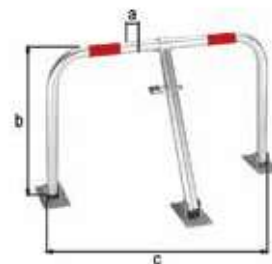

Parkplatzbügel Friedlin, umlegbar

Anzahl Löcher: 9
Loch: Ø11 mm
Bodenplatte: 150 x 80 mm

- Gut geeignet für reservierte Parkplätze. Die besondere Form erlaubt die Verwendung nur eines Parkplatzbügels anstelle von zwei Absperrpfosten.
- Lieferung im 4-farbig bedruckten Verkaufskarton

Zubehörhinweis: Die Lieferung erfolgt inkl. Schrauben, Dübeln und Bügelschloss mit 3 Schlüsseln.

Maß a-Ø	Maß b	Maß c	VE	PE	Inhalt pro PE	Lie-ferzeit	Best.-Nr. 4004338...
Material: Stahl roh, Oberfläche: feuerverzinkt mit zwei roten, reflektierenden Ringen, zum Aufschrauben							
35 mm	440 mm	750 mm	1	Karton	-	L	690458

Parkplatzbügel Spielberg, umlegbar

Anzahl Löcher: 6
Loch: Ø15 mm
Bodenplatte: 160 x 121 mm

- Gut geeignet für reservierte Parkplätze. Die besondere Form erlaubt die Verwendung nur eines Parkplatzbügels anstelle von zwei Absperrpfosten.
- Lieferung im 4-farbig bedruckten Verkaufskarton

Zubehörhinweis: Die Lieferung erfolgt inkl. verschiedenschließendem Profilzylinder mit drei Schlüsseln.