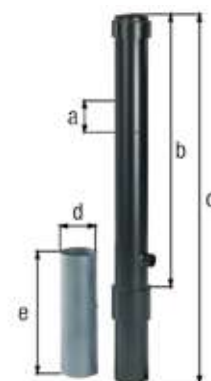

Absperrpoller Format

Dreikantschloss ohne Dreikantschlüssel

Der herausnehmbare Pfosten wird durch Betätigung des Dreikant-Firewehralarmschlosses entriegelt.

- Dieser Pfostentyp ist auch mit weiteren Varianten im Kapitel „Absperrpfosten, starr“ enthalten.

Zubehörhinweis: Dreikantschlüssel sind nicht im Lieferumfang enthalten, diese können separat bestellt werden.

Auf Anfrage lieferbar: Kunststoffbeschichtungen in allen RAL-Farben

Maß a-Ø	Maß b	Maß c	Maß d-Ø	Maß e	VE	PE	Inhalt pro PE	Lie-ferzeit	Best.-Nr. 4004338...
Material: Stahl roh, Oberfläche: feuerverzinkt, anthrazit-metallic kunststoffbeschichtet, zum Einbetonieren, herausnehmbar									
115 mm	1000 mm	1200 mm	127 mm	400 mm	1	Stück	-	S	784690