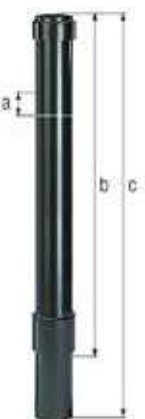

Absperrpoller Format

- Dieser Pfostentyp ist auch mit weiteren Varianten im Kapitel „Absperrpfosten, umlegbar, herausnehmbar“ enthalten.

Auf Anfrage lieferbar: Kunststoffbeschichtungen in allen RAL-Farben

Maß a-Ø	Maß b	Maß c	VE	PE	Inhalt pro PE	Lie-ferzeit	Best.-Nr. 4004338...	
Material: Stahl roh, Oberfläche: feuerverzinkt, anthrazit-metallic kunststoffbeschichtet, zum Einbetonieren								
115 mm	1000 mm	1500 mm	1	Stück	-	S	784676