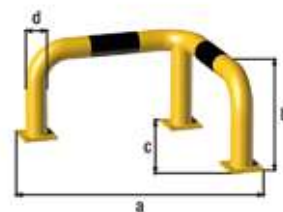

Rammschutz-Eckbügel 90°

Anzahl Löcher: 12
Loch: Ø16 mm
Plattenstärke: 10 mm
Bodenplatte: 120 x 120 mm

Montagehinweis: Zur Montage sind pro Bügel mindestens zwölf Befestigungsschrauben und Dübel erforderlich.

Zubehörhinweis: Die Lieferung erfolgt ohne Befestigungsschrauben.

Maß a	Maß b	Maß c	Maß d-Ø	VE	PE	Inhalt pro PE	Lie-ferzeit	Best.-Nr. 4004338...
Material: Stahl roh, Oberfläche: grundiert, gelb kunststoffbeschichtet RAL 1018 mit schwarzen, reflektierenden Ringen, zum Aufschrauben								
600 mm	350 mm	600 mm	76 mm	1	Stück	-	S	776480
600 mm	600 mm	600 mm	76 mm	1	Stück	-	S	776473
600 mm	1200 mm	600 mm	76 mm	1	Stück	-	S	776466
Material: Stahl roh, Oberfläche: feuerverzinkt, gelb kunststoffbeschichtet RAL 1018 mit schwarzen, reflektierenden Ringen, zum Aufschrauben								
600 mm	350 mm	600 mm	76 mm	1	Stück	-	S	776459
600 mm	600 mm	600 mm	76 mm	1	Stück	-	S	776442
600 mm	1200 mm	600 mm	76 mm	1	Stück	-	S	776435

Rammschutz-Balken

Anzahl Löcher: 4
Loch: Ø16 mm
Plattenstärke: 10 mm
Bodenplatte: 60 x 200 mm

Montagehinweis: Zur Montage sind pro Balken vier Befestigungsschrauben und Dübel erforderlich.

Zubehörhinweis: Die Lieferung erfolgt ohne Befestigungsschrauben.