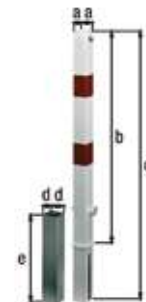

Maß a	Maß b	Maß c	Maß d	Maß e	VE	PE	Inhalt pro PE	Lie-ferzeit	Best.-Nr. 4004338...
Material: Stahl roh, Oberfläche: feuerverzinkt, weiß kunststoffbeschichtet mit zwei roten, reflektierenden Ringen, zum Einbetonieren									
70 x 70 mm	1000 mm	1200 mm	80 x 80 mm	400 mm	1	Stück	-	L	781934

Absperrpfosten Quicky, versenkbar

versenkbar durch Betätigung des Dreikant-Feuerwehralarmschlosses

- Der Absperrpfosten lässt sich ohne Werkzeug in die oberste Position ziehen und rastet eigenständig ein. Zum Versenken ist zwingend ein Dreikantschlüssel notwendig.

Montagehinweis: Das Bodenrohr bis zur Oberkante im Erdreich eingraben oder einbetonieren.

Zubehörhinweis: Dreikantschlüssel sind nicht im Lieferumfang enthalten, diese können separat bestellt werden.