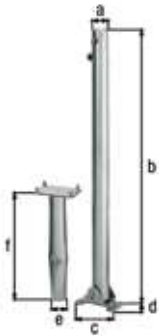

Absperrpfosten Klappy-Bo, rund, umlegbar

umlegbar durch Betätigung des Dreikant-Feuerwehralarmschlosses bzw. des Profilzylinderschlosses

Anzahl Löcher: 4

Loch: Ø9 mm

Bodenplatte: 160 x 100 mm

- Bei der Variante zum Einbetonieren ist die Bodenhülse für den besseren Halt seitlich eingedrückt.

Zubehörhinweis: Dreikantschlüssel sind nicht im Lieferumfang enthalten, diese können separat bestellt werden.

Auf Anfrage lieferbar: Kunststoffbeschichtungen in allen RAL-Farben
Pfosten mit Kettenösen

Maß a-Ø	Maß b	Maß c	Maß d	Maß e-Ø	Maß f	VE	PE	Inhalt pro PE	Lie-ferzeit	Best.-Nr. 4004338...
Material: Stahl roh, Oberfläche: feuerverzinkt passiviert, zum Einbetonieren, gleichschließendes Profilzylinderschloss mit drei Schlüsseln										
60 mm	1000 mm	160 mm	100 mm	60 mm	400 mm	1	Stück	-	S	780814
Material: Stahl roh, Oberfläche: feuerverzinkt passiviert, zum Einbetonieren, Dreikantschloss ohne Dreikantschlüssel										
60 mm	1000 mm	160 mm	100 mm	60 mm	400 mm	1	Stück	-	S	780999
Material: Stahl roh, Oberfläche: feuerverzinkt, weiß kunststoffbeschichtet mit zwei roten, reflektierenden Ringen, zum Einbetonieren, gleichschließendes Profilzylinderschloss mit drei Schlüsseln										
60 mm	1000 mm	160 mm	100 mm	60 mm	400 mm	1	Stück	-	S	780876
Material: Stahl roh, Oberfläche: feuerverzinkt, weiß kunststoffbeschichtet mit zwei roten, reflektierenden Ringen, zum Einbetonieren, Dreikantschloss ohne Dreikantschlüssel										
60 mm	1000 mm	160 mm	100 mm	60 mm	400 mm	1	Stück	-	L	781057