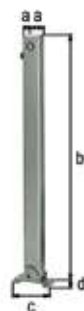

Maß a	Maß b	Maß c	Maß d	VE	PE	Inhalt pro PE	Lie-ferzeit	Best.-Nr. 4004338...
Material: Stahl roh, Oberfläche: feuerverzinkt passiviert, zum Aufschrauben, gleichschließendes Profilzylinderschloss mit drei Schlüsseln								
70 x 70 mm	1000 mm	160 mm	100 mm	1	Stück	-	S	780548
Material: Stahl roh, Oberfläche: feuerverzinkt passiviert, zum Aufschrauben, Dreikantschloss ohne Dreikantschlüssel								
70 x 70 mm	1000 mm	160 mm	100 mm	1	Stück	-	S	780722
Material: Stahl roh, Oberfläche: feuerverzinkt, weiß kunststoffbeschichtet mit zwei roten, reflektierenden Ringen, zum Aufschrauben, gleichschließendes Profilzylinderschloss mit drei Schlüsseln								
70 x 70 mm	1000 mm	160 mm	100 mm	1	Stück	-	L	780609
Material: Stahl roh, Oberfläche: feuerverzinkt, weiß kunststoffbeschichtet mit zwei roten, reflektierenden Ringen, zum Aufschrauben, ungleichschließendes Profilzylinderschloss mit drei Schlüsseln								
70 x 70 mm	1000 mm	160 mm	100 mm	1	Stück	-	L	787004
Material: Stahl roh, Oberfläche: feuerverzinkt, weiß kunststoffbeschichtet mit zwei roten, reflektierenden Ringen, zum Aufschrauben, Dreikantschloss ohne Dreikantschlüssel								
70 x 70 mm	1000 mm	160 mm	100 mm	1	Stück	-	L	780784