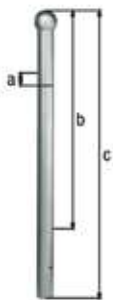

Absperrpoller Rustikal

- Dieser Pfostentyp ist auch mit weiteren Varianten im Kapitel „Absperrpfosten, umlegbar, herausnehmbar“ enthalten.

Auf Anfrage lieferbar: Kunststoffbeschichtungen in allen RAL-Farben

Maß a-Ø	Maß b	Maß c	VE	PE	Inhalt pro PE	Lie-ferzeit	Best.-Nr. 4004338...	
Material: Stahl roh, Oberfläche: feuerverzinkt passiviert, zum Einbetonieren								
89 mm	1000 mm	1400 mm	1	Stück	-	S	784362	
Material: Stahl roh, Oberfläche: feuerverzinkt, anthrazit-metallic kunststoffbeschichtet, zum Einbetonieren								
89 mm	1000 mm	1400 mm	1	Stück	-	S	784386