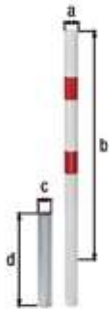

Absperrpfosten Stabo, herausnehmbar

Gesamtlänge Pfosten: 1200 mm

Montagehinweis: Absperrpfosten mit $\varnothing 76$ mm verjüngen sich am unteren Ende auf $\varnothing 60$ mm. Durch leichtes Drehen wird der Pfosten in der Bodenhülse arretiert und sitzt fest. Durch Drehen in die Gegenrichtung wird er wieder entsperrt und kann aus der Bodenhülse entnommen werden.

Auf Anfrage lieferbar: Kunststoffbeschichtungen in allen RAL-Farben

Maß a-$\varnothing$	Maß b	Maß c-$\varnothing$	Maß d	Anzahl Ösen	VE	PE	Inhalt pro PE	Lie-ferzeit	Best.-Nr. 4004338...
Material: Stahl roh, Oberfläche: feuerverzinkt passiviert, zum Einbetonieren									
60 mm	1000 mm	65 mm	400 mm	0	1	Stück	-	S	782078
60 mm	1000 mm	65 mm	400 mm	1	1	Stück	-	S	782085
60 mm	1000 mm	65 mm	400 mm	2	1	Stück	-	S	782092
76 mm	1000 mm	65 mm	400 mm	0	1	Stück	-	S	782160
76 mm	1000 mm	65 mm	400 mm	1	1	Stück	-	S	782177
76 mm	1000 mm	65 mm	400 mm	2	1	Stück	-	S	782184
Material: Stahl roh, Oberfläche: feuerverzinkt, weiß kunststoffbeschichtet mit zwei roten, reflektierenden Ringen, zum Einbetonieren									
60 mm	1000 mm	65 mm	400 mm	0	1	Stück	-	L	782139
60 mm	1000 mm	65 mm	400 mm	1	1	Stück	-	S	782146
60 mm	1000 mm	65 mm	400 mm	2	1	Stück	-	L	782153
76 mm	1000 mm	65 mm	400 mm	0	1	Stück	-	S	782221
76 mm	1000 mm	65 mm	400 mm	1	1	Stück	-	S	782238
76 mm	1000 mm	65 mm	400 mm	2	1	Stück	-	S	782245