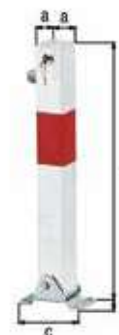

Maß a	Maß b	Maß c	Maß d	VE	PE	Inhalt pro PE	Lie-ferzeit	Best.-Nr. 4004338...
Material: Stahl roh, Oberfläche: feuerverzinkt, weiß kunststoffbeschichtet mit einem roten, reflektierenden Ring, zum Aufschrauben, gleichschließendes Profilzylinderschloss mit drei Schlüsseln								
70 x 70 mm	600 mm	160 mm	100 mm	1	Stück	-	S	781200
Material: Stahl roh, Oberfläche: feuerverzinkt, weiß kunststoffbeschichtet mit einem roten, reflektierenden Ring, zum Aufschrauben, Dreikantschloss ohne Dreikantschlüssel								
70 x 70 mm	600 mm	160 mm	100 mm	1	Stück	-	S	781248