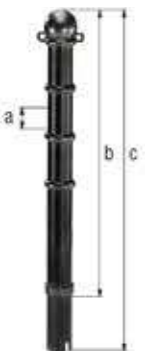

Absperrpoller Vario

- Dieser Pfostentyp ist auch mit weiteren Varianten im Kapitel „Absperrpfosten, umlegbar, herausnehmbar“ enthalten.

Zubehörhinweis: Die Lieferung erfolgt inkl. drei losen Zierringen.

Auf Anfrage lieferbar: Kunststoffbeschichtungen in allen RAL-Farben

Maß a-Ø	Maß b	Maß c	VE	PE	Inhalt pro PE	Lie-ferzeit	Best.-Nr. 4004338...	
Material: Stahl roh, Oberfläche: feuerverzinkt, anthrazit-metallic kunststoffbeschichtet, zum Einbetonieren								
89 mm	1000 mm	1500 mm	1	Stück	-	S	784461