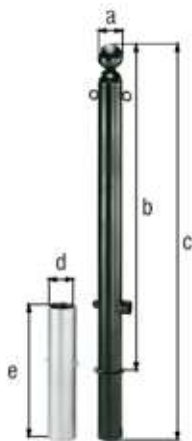

Absperrpoller Bella

Dreikantschloss ohne Dreikantschlüssel

• Dieser Pfostentyp ist auch mit weiteren Varianten im Kapitel „Absperrpfosten, starr“ enthalten.

Zubehörhinweis: Dreikantschlüssel sind nicht im Lieferumfang enthalten, diese können separat bestellt werden.

Auf Anfrage lieferbar: Kunststoffbeschichtungen in allen RAL-Farben

Maß a-$\varnothing$	Maß b	Maß c	Maß d-$\varnothing$	Maß e	Anzahl Ösen	VE	PE	Inhalt pro PE	Lie-ferzeit	Best.-Nr. 4004338...
Material: Stahl roh, Oberfläche: feuerverzinkt, anthrazit-metallic kunststoffbeschichtet, zum Einbetonieren, herausnehmbar										
60 mm	1000 mm	1200 mm	65 mm	400 mm	0	1	Stück	-	S	783877
60 mm	1000 mm	1200 mm	65 mm	400 mm	2	1	Stück	-	S	783891
76 mm	1000 mm	1200 mm	89 mm	400 mm	0	1	Stück	-	S	783938
76 mm	1000 mm	1200 mm	89 mm	400 mm	2	1	Stück	-	S	783952