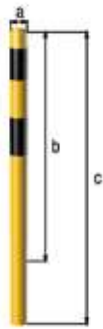

Rammschutz-Poller

Maß a-Ø	Maß b	Maß c	Materialstärke Pfosten	VE	PE	Inhalt pro PE	Lie- ferzeit	Best.-Nr. 4004338...
Material: Stahl roh, Oberfläche: feuerverzinkt, gelb kunststoffbeschichtet RAL 1018 mit schwarzen, reflektierenden Ringen, zum Einbetonieren								
90 mm	1200 mm	1600 mm	3,60 mm	1	Stück	-	S	776565
159 mm	1200 mm	1600 mm	4,50 mm	1	Stück	-	S	776558
Material: Stahl roh, Oberfläche: feuerverzinkt, gelb kunststoffbeschichtet RAL 1018 mit schwarzen, reflektierenden Ringen, zum Aufschrauben								
90 mm	1200 mm	1200 mm	3,60 mm	1	Stück	-	S	776541
159 mm	1200 mm	1200 mm	4,50 mm	1	Stück	-	S	776534