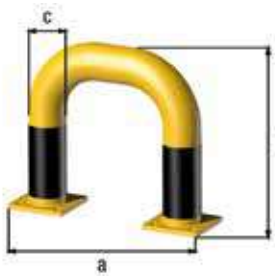

Rammschutz-Bügel

Anzahl Löcher: 8
Loch: Ø16 mm
Plattenstärke: 10 mm
Bodenplatte: 120 x 120 mm

Montagehinweis: Zur Montage sind pro Bügel mindestens acht Befestigungsschrauben und Dübel erforderlich.

Zubehörhinweis: Die Lieferung erfolgt ohne Befestigungsschrauben.

Maß a	Maß b	Maß c-Ø	VE	PE	Inhalt pro PE	Lie- ferzeit	Best.-Nr. 4004338...
Material: Stahl roh, Oberfläche: grundiert, gelb kunststoffbeschichtet RAL 1018 mit schwarzen, reflektierenden Ringen, zum Aufschrauben							
375 mm	350 mm	76 mm	1	Stück	-	S	776367
750 mm	350 mm	76 mm	1	Stück	-	S	776374
750 mm	600 mm	76 mm	1	Stück	-	S	776398
750 mm	1200 mm	76 mm	1	Stück	-	S	776343
1000 mm	350 mm	76 mm	1	Stück	-	S	776350
1000 mm	600 mm	76 mm	1	Stück	-	S	776381
1000 mm	1200 mm	76 mm	1	Stück	-	S	776336
Material: Stahl roh, Oberfläche: feuerverzinkt, gelb kunststoffbeschichtet RAL 1018 mit schwarzen, reflektierenden Ringen, zum Aufschrauben							
375 mm	350 mm	76 mm	1	Stück	-	S	776299
750 mm	350 mm	76 mm	1	Stück	-	S	776305
750 mm	600 mm	76 mm	1	Stück	-	S	776329
750 mm	1200 mm	76 mm	1	Stück	-	S	776275
1000 mm	350 mm	76 mm	1	Stück	-	S	776282
1000 mm	600 mm	76 mm	1	Stück	-	S	776312
1000 mm	1200 mm	76 mm	1	Stück	-	S	776268