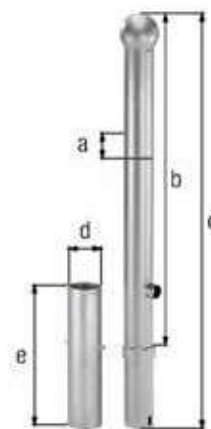

Absperrpoller Rustikal

Dreikantschloss ohne Dreikantschlüssel

- Dieser Pfostentyp ist auch mit weiteren Varianten im Kapitel „Absperrpfosten, starr“ enthalten.

Zubehörhinweis: Dreikantschlüssel sind nicht im Lieferumfang enthalten, diese können separat bestellt werden.

Auf Anfrage lieferbar: Kunststoffbeschichtungen in allen RAL-Farben

Maß a-Ø	Maß b	Maß c	Maß d-Ø	Maß e	VE	PE	Inhalt pro PE	Lie-ferzeit	Best.-Nr. 4004338...
Material: Stahl roh, Oberfläche: feuerverzinkt passiviert, zum Einbetonieren, herausnehmbar									
89 mm	1000 mm	1200 mm	101 mm	400 mm	1	Stück	-	S	784393
Material: Stahl roh, Oberfläche: feuerverzinkt, anthrazit-metallic kunststoffbeschichtet, zum Einbetonieren, herausnehmbar									
89 mm	1000 mm	1200 mm	101 mm	400 mm	1	Stück	-	S	784416