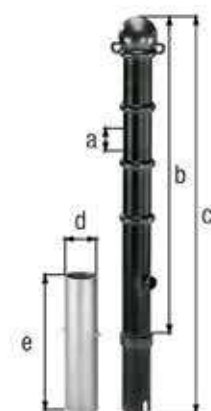

| Maß a-Ø | Maß b | Maß c | Maß d-Ø | Maß e | VE | PE | Inhalt pro PE | Lie-ferzeit | Best.-Nr. 4004338... |
|--|---------|---------|---------|--------|----|-------|---------------|-------------|----------------------|
| Material: Stahl roh, Oberfläche: feuerverzinkt, anthrazit-metallic kunststoffbeschichtet, zum Einbetonieren, herausnehmbar | | | | | | | | | |
| 89 mm | 1000 mm | 1200 mm | 101 mm | 400 mm | 1 | Stück | - | S | 784546 |