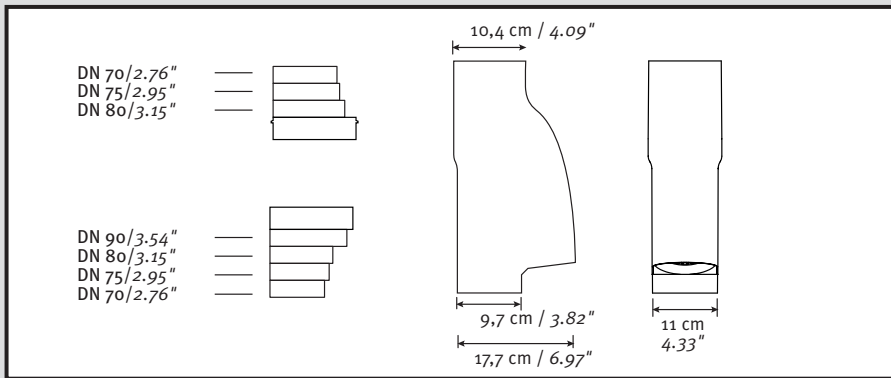

- DE Laubabscheider
- FR Séparateur de Feuilles
- EN Folgiage guard
- ES Filtro bajante Separador de hojas
- IT Separatore foglie

Montageanleitung  
 Notice d'installation  
 Installation Instruction  
 Instrucciones para montaje  
 Introduzione d'installazione