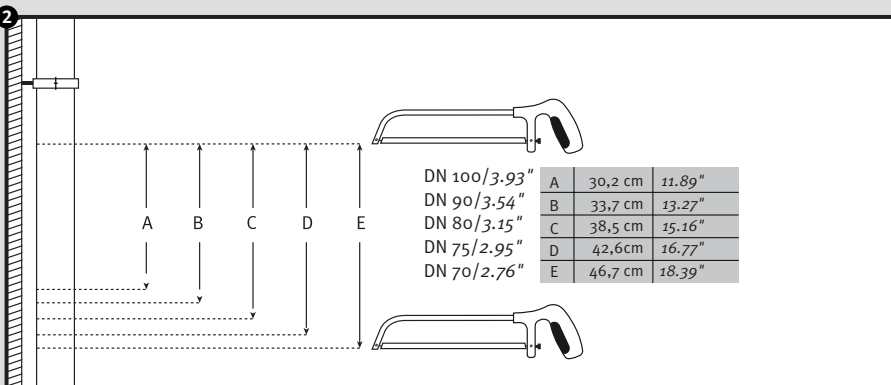

- DE Laubabscheider
- FR Séparateur de Feuilles
- EN Folgiage guard
- ES Filtro bajante Separador de hojas
- IT Separatore foglie

Montageanleitung  
 Notice d'installation  
 Installation Instruction  
 Instrucciones para montaje  
 Introduzione d'installazione