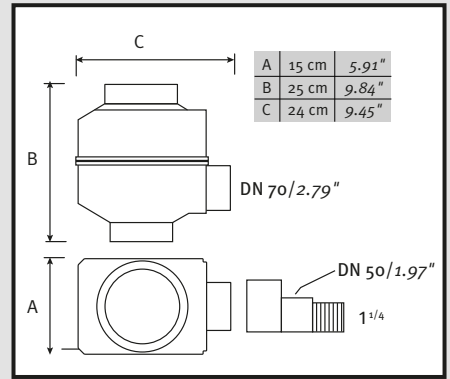

- DE** Regendieb
- FR** Collecteur Filtrant Regendieb
- EN** Regendieb
- ES** Filtro bajante gris simple
- IT** Sistema di riempimento automatico Regendieb

Montageanleitung
 Notice d'installation
 Installation Instruction
 Instrucciones para montaje
 Introduzione d'installazione