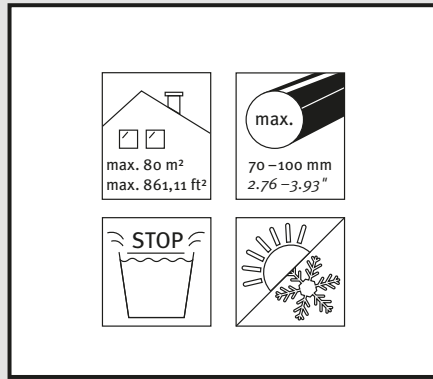

- DE** Regendieb
- FR** Collecteur Filtrant Regendieb
- EN** Regendieb
- ES** Filtro bajante gris simple
- IT** Sistema di riempimento automatico Regendieb

Montageanleitung
 Notice d'installation
 Installation Instruction
 Instrucciones para montaje
 Introduzione d'installazione