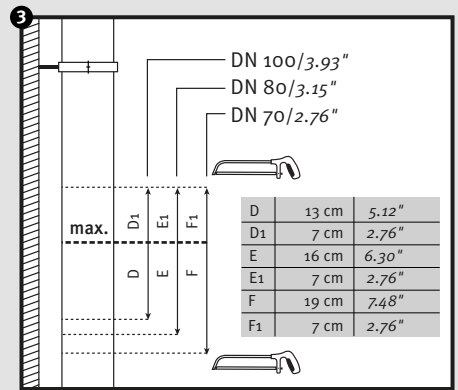

- DE** Regendieb
- FR** Collecteur Filtrant Regendieb
- EN** Regendieb
- ES** Filtro bajante gris simple
- IT** Sistema di riempimento automatico Regendieb

Montageanleitung
 Notice d'installation
 Installation Instruction
 Instrucciones para montaje
 Introduzione d'installazione