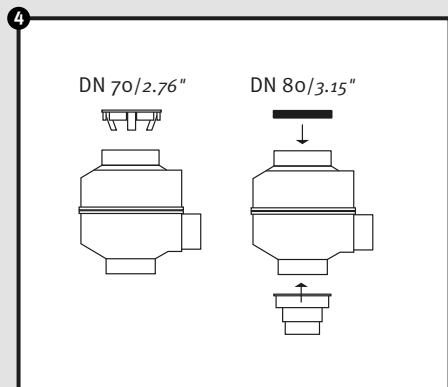

- DE** Regendieb
- FR** Collecteur Filtrant Regendieb
- EN** Regendieb
- ES** Filtro bajante gris simple
- IT** Sistema di riempimento automatico Regendieb

Montageanleitung
 Notice d'installation
 Installation Instruction
 Instrucciones para montaje
 Introduzione d'installazione