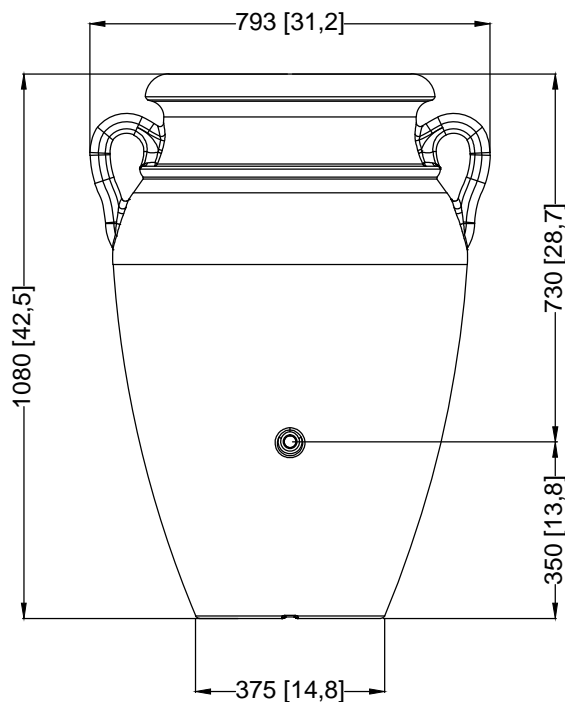

Bodenauslauf

Ground drain

Écoulement au sol

Sumidero

<p>D</p> <p><b>Antik Amphore 250 Liter / 66 Gallonen</b>  <b>Farbe: terrakotta / sandstone / darkgranite</b></p>			<p>Artikel-Nr. product no. 211601 / 211605          article no. 211609</p>
<p>GB</p> <p>Antique amphora 250 Liter / 66 gal. terrakotta / sandstone / dark granite</p>	<p>ES</p> <p>Ánfora antigua 250 Liter / 66 gal. terracota / arenisca / dark granite</p>	<p>FR</p> <p>Amphores antik 250 Liter / 66 gal. terracotta / sable / dark granite</p>	<p>revision</p>
<p>gezeichnet drawn</p> <p>ISC</p>	<p>Gewicht weight</p> <p>15 kg</p>	<p><a href="http://www.garantia.eu">www.garantia.eu</a>  <a href="mailto:info@garantia.eu">info@garantia.eu</a></p> 	
<p>Datum date</p> <p>2015.11.09</p>	<p>Toleranz tolerance</p> <p>+/- 3%</p>		
<p>Maßstab scale</p> <p>M 1:15</p>	<p>alle Maßangaben in mm [inch]          all dimension in mm [inch]</p>		