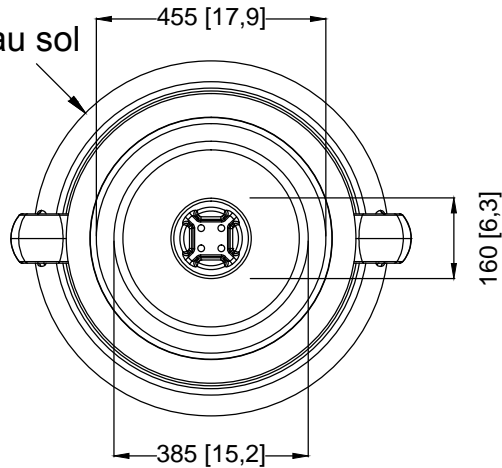

Bodenauslauf

Ground drain

Écoulement au sol

Sumidero

<p>D</p> <p><b>Antik Amphore 250 Liter / 66 Gallonen</b>  <b>Farbe: terrakotta / sandstone / darkgranite</b></p>			<p>Artikel-Nr. product no. 211601 / 211605          article no. 211609</p>
<p>GB</p> <p>Antique amphora 250 Liter / 66 gal. terrakotta / sandstone / dark granite</p>	<p>ES</p> <p>Ánfora antigua 250 Liter / 66 gal. terracota / arenisca / dark granite</p>	<p>FR</p> <p>Amphores antik 250 Liter / 66 gal. terracotta / sable / dark granite</p>	<p>revision</p>
<p>gezeichnet drawn</p> <p>ISC</p>	<p>Gewicht weight</p> <p>15 kg</p>	<p><a href="http://www.garantia.eu">www.garantia.eu</a>  <a href="mailto:info@garantia.eu">info@garantia.eu</a></p> 	
<p>Datum date</p> <p>2015.11.09</p>	<p>Toleranz tolerance</p> <p>+/- 3%</p>		
<p>Maßstab scale</p> <p>M 1:15</p>	<p>alle Maßangaben in mm [inch]          all dimension in mm [inch]</p>		