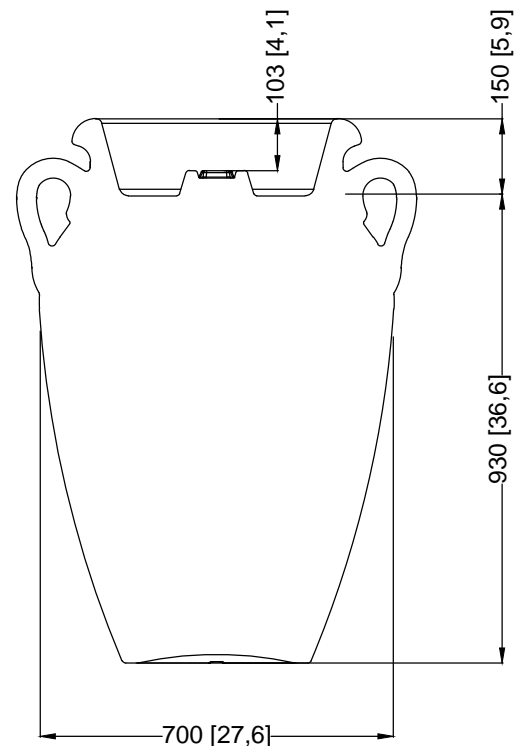

Bodenauslauf

Ground drain

Écoulement au sol

Sumidero

<p>D</p> <p><b>Antik Amphore 250 Liter / 66 Gallonen</b>  <b>Farbe: terrakotta / sandstone / darkgranite</b></p>			<p>Artikel-Nr. product no. 211601 / 211605          article no. 211609</p>
<p>GB</p> <p>Antique amphora 250 Liter / 66 gal. terrakotta / sandstone / dark granite</p>	<p>ES</p> <p>Ánfora antigua 250 Liter / 66 gal. terracota / arenisca / dark granite</p>	<p>FR</p> <p>Amphores antik 250 Liter / 66 gal. terracotta / sable / dark granite</p>	<p>revision</p>
<p>gezeichnet drawn</p> <p>ISC</p>	<p>Gewicht weight</p> <p>15 kg</p>	<p><a href="http://www.garantia.eu">www.garantia.eu</a>  <a href="mailto:info@garantia.eu">info@garantia.eu</a></p> 	
<p>Datum date</p> <p>2015.11.09</p>	<p>Toleranz tolerance</p> <p>+/- 3%</p>		
<p>Maßstab scale</p> <p>M 1:15</p>	<p>alle Maßangaben in mm [inch]          all dimension in mm [inch]</p>		