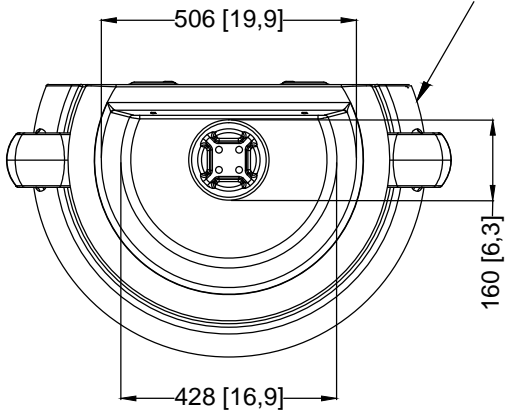

Bodenauslauf
 Ground drain
 Écoulement au sol
 Sumidero

A-A

D Antik Wand-Amphore 260 Liter / 68,7 Gallonen Farbe: terrakotta / sandstone / darkgranite			Artikel-Nr. product no. 211603 / 211607 article no. 211611
GB Antique wall amphora 260 Liter / 68,7 gal. terrakotta / sandstone / dark granite	ES Ánfora antigua de pared 260 Liter / 68,7 gal. terracota / arenisca / dark granite	FR Amphores antik murale 260 Liter / 68,7 gal. terracotta / sable / dark granite	revision
gezeichnet drawn ISC	Gewicht weight 20 kg	<div style="text-align: center;">  GARANTIA </div>	
Datum date 2015.11.09	Toleranz tolerance +/- 3%		
Maßstab scale M 1:15	alle Maßangaben in mm [inch] all dimension in mm [inch]		
		www.garantia.eu info@garantia.eu	