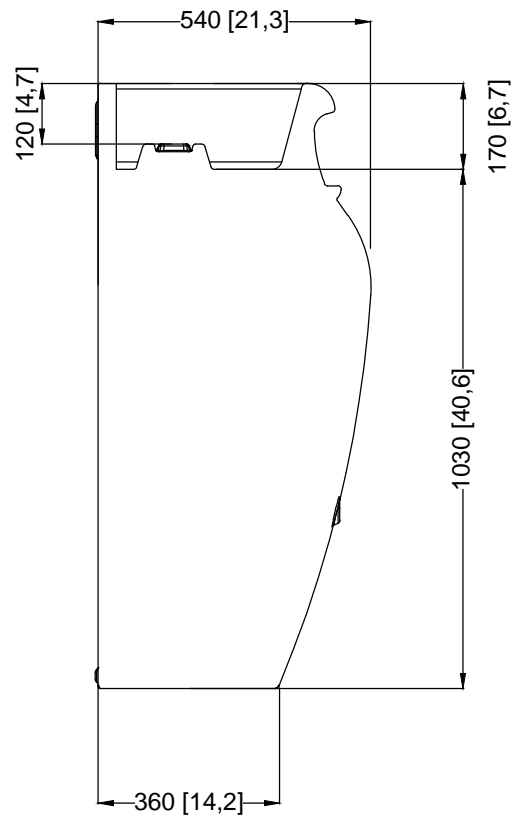

Bodenauslauf
 Ground drain
 Écoulement au sol
 Sumidero

A-A

D Antik Wand-Amphore 260 Liter / 68,7 Gallonen Farbe: terrakotta / sandstone / darkgranite			Artikel-Nr. product no. 211603 / 211607 article no. 211611
GB Antique wall amphora 260 Liter / 68,7 gal. terrakotta / sandstone / dark granite	ES Ánfora antigua de pared 260 Liter / 68,7 gal. terracota / arenisca / dark granite	FR Amphores antik murale 260 Liter / 68,7 gal. terracotta / sable / dark granite	revision
gezeichnet drawn ISC	Gewicht weight 20 kg	<div style="text-align: center;">  GARANTIA </div>	
Datum date 2015.11.09	Toleranz tolerance +/- 3%		
Maßstab scale M 1:15	alle Maßangaben in mm [inch] all dimension in mm [inch]		
		www.garantia.eu info@garantia.eu	