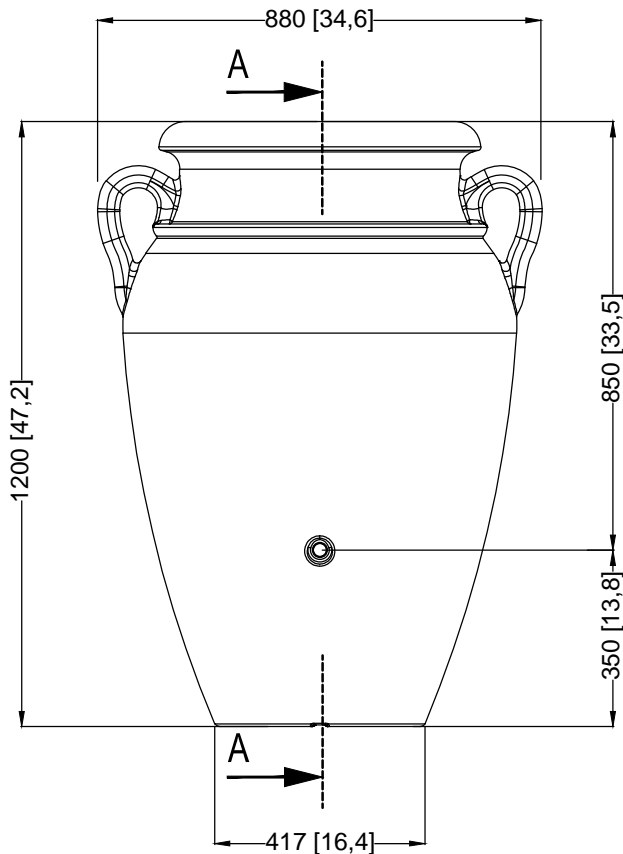

Bodenauslauf
 Ground drain
 Écoulement au sol
 Sumidero

A-A

D Antik Wand-Amphore 260 Liter / 68,7 Gallonen Farbe: terrakotta / sandstone / darkgranite			Artikel-Nr. product no. 211603 / 211607 article no. 211611
GB Antique wall amphora 260 Liter / 68,7 gal. terrakotta / sandstone / dark granite	ES Ánfora antigua de pared 260 Liter / 68,7 gal. terracota / arenisca / dark granite	FR Amphores antik murale 260 Liter / 68,7 gal. terracotta / sable / dark granite	revision
gezeichnet drawn ISC	Gewicht weight 20 kg	<div style="text-align: center;">  GARANTIA </div>	
Datum date 2015.11.09	Toleranz tolerance +/- 3%		
Maßstab scale M 1:15	alle Maßangaben in mm [inch] all dimension in mm [inch]		
		www.garantia.eu info@garantia.eu	