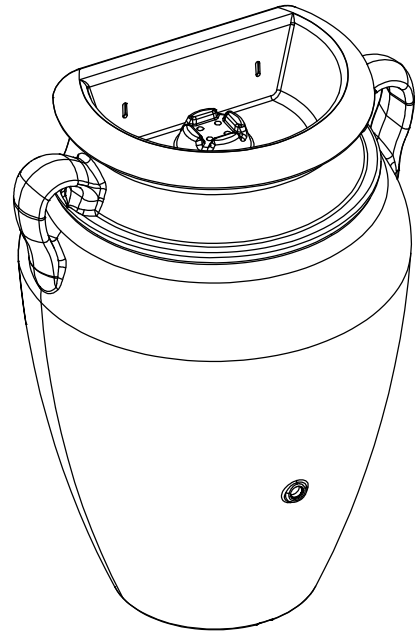

Bodenauslauf
 Ground drain
 Écoulement au sol
 Sumidero

A-A

D Antik Wand-Amphore 260 Liter / 68,7 Gallonen Farbe: terrakotta / sandstone / darkgranite			Artikel-Nr. product no. 211603 / 211607 article no. 211611
GB Antique wall amphora 260 Liter / 68,7 gal. terrakotta / sandstone / dark granite	ES Ánfora antigua de pared 260 Liter / 68,7 gal. terracota / arenisca / dark granite	FR Amphores antik murale 260 Liter / 68,7 gal. terracotta / sable / dark granite	revision
gezeichnet drawn ISC	Gewicht weight 20 kg	<div style="text-align: center;">  GARANTIA </div>	
Datum date 2015.11.09	Toleranz tolerance +/- 3%		
Maßstab scale M 1:15	alle Maßangaben in mm [inch] all dimension in mm [inch]		
		www.garantia.eu info@garantia.eu	