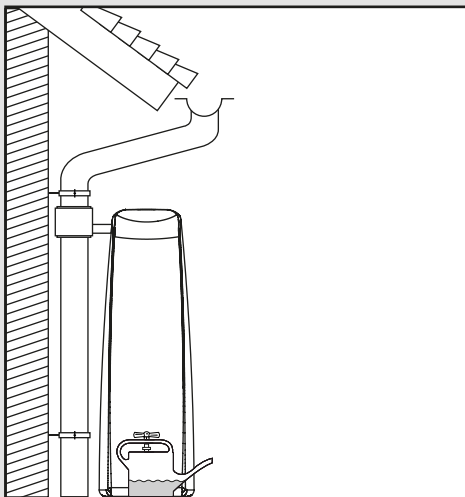

- DE Deko-Regenspeicher
- FR Cuve à eau décorative
- EN Decorative rainwater collector
- ES Función de macetero
- IT Serbatoi per acqua piovana decorati

Aufstellanleitung
 Notice de montage
 Installation manual
 Instrucciones de montaje
 Istruzioni per l'installazione