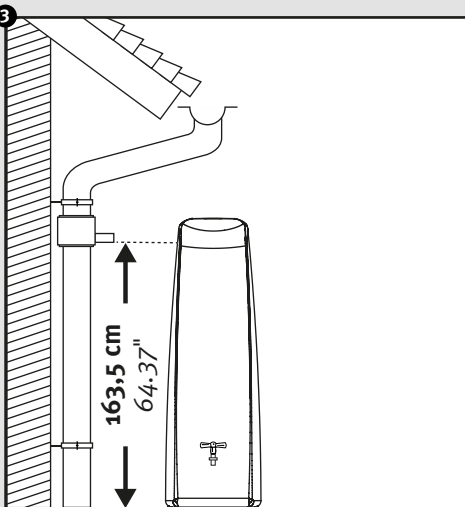

- DE Deko-Regenspeicher
- FR Cuve à eau décorative
- EN Decorative rainwater collector
- ES Función de macetero
- IT Serbatoi per acqua piovana decorati

Aufstellanleitung
 Notice de montage
 Installation manual
 Instrucciones de montaje
 Istruzioni per l'installazione