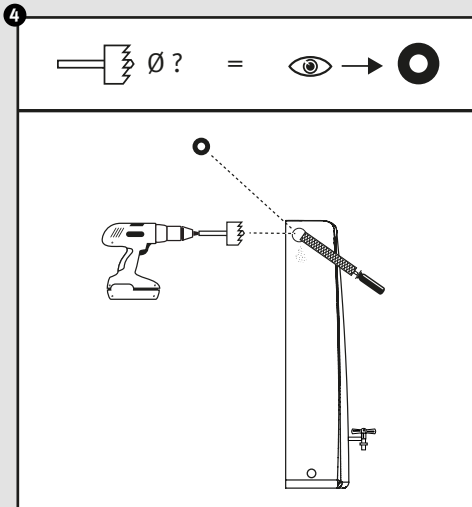

- DE Deko-Regenspeicher
- FR Cuve à eau décorative
- EN Decorative rainwater collector
- ES Función de macetero
- IT Serbatoi per acqua piovana decorati

Aufstellanleitung
 Notice de montage
 Installation manual
 Instrucciones de montaje
 Istruzioni per l'installazione