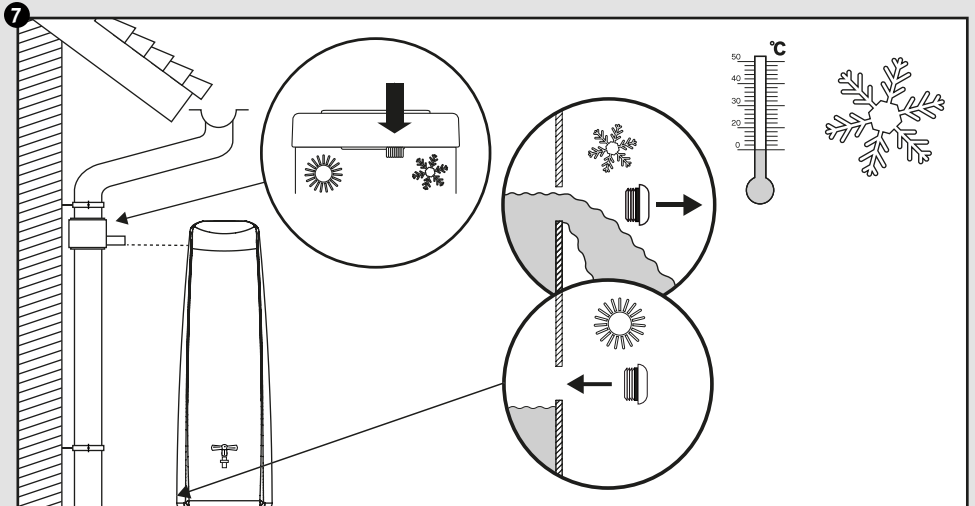

- DE Deko-Regenspeicher
- FR Cuve à eau décorative
- EN Decorative rainwater collector
- ES Función de macetero
- IT Serbatoi per acqua piovana decorati

Aufstellanleitung
 Notice de montage
 Installation manual
 Instrucciones de montaje
 Istruzioni per l'installazione