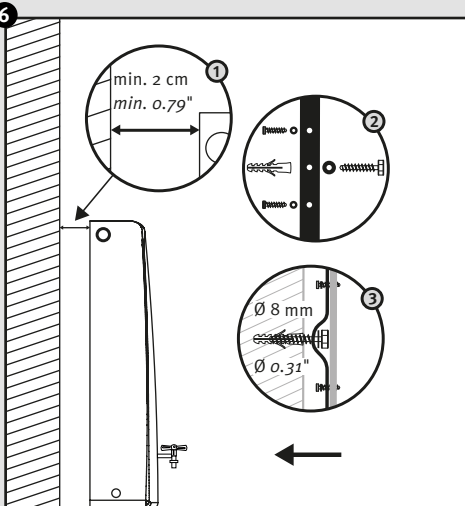

- DE Deko-Regenspeicher
- FR Cuve à eau décorative
- EN Decorative rainwater collector
- ES Función de macetero
- IT Serbatoi per acqua piovana decorati

Aufstellanleitung
 Notice de montage
 Installation manual
 Instrucciones de montaje
 Istruzioni per l'installazione