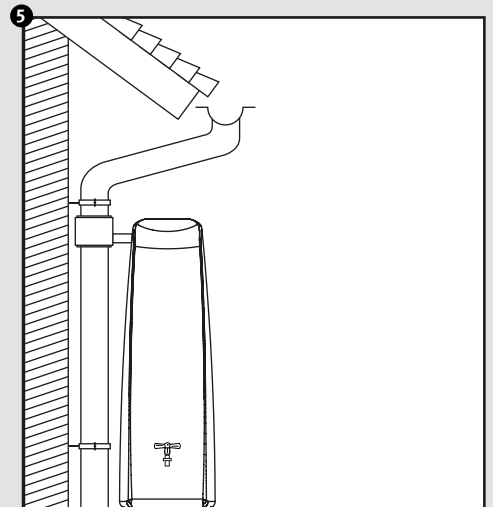

- DE Deko-Regenspeicher
- FR Cuve à eau décorative
- EN Decorative rainwater collector
- ES Función de macetero
- IT Serbatoi per acqua piovana decorati

Aufstellanleitung
 Notice de montage
 Installation manual
 Instrucciones de montaje
 Istruzioni per l'installazione