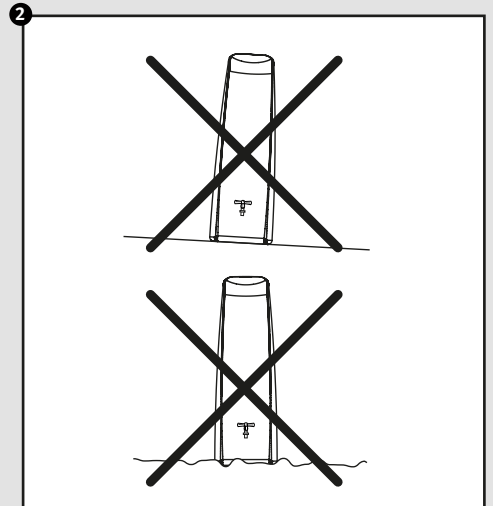

- DE Deko-Regenspeicher
- FR Cuve à eau décorative
- EN Decorative rainwater collector
- ES Función de macetero
- IT Serbatoi per acqua piovana decorati

Aufstellanleitung
 Notice de montage
 Installation manual
 Instrucciones de montaje
 Istruzioni per l'installazione