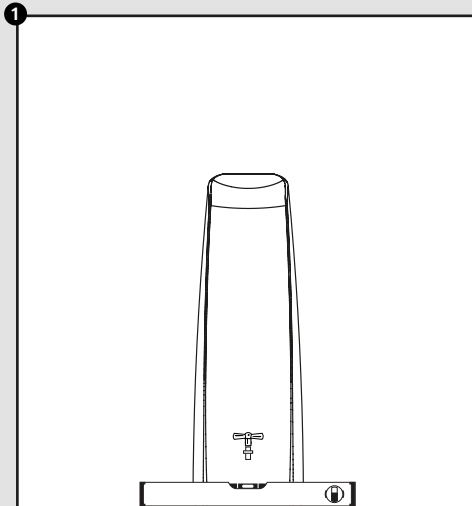

- DE Deko-Regenspeicher
- FR Cuve à eau décorative
- EN Decorative rainwater collector
- ES Función de macetero
- IT Serbatoi per acqua piovana decorati

Aufstellanleitung
 Notice de montage
 Installation manual
 Instrucciones de montaje
 Istruzioni per l'installazione