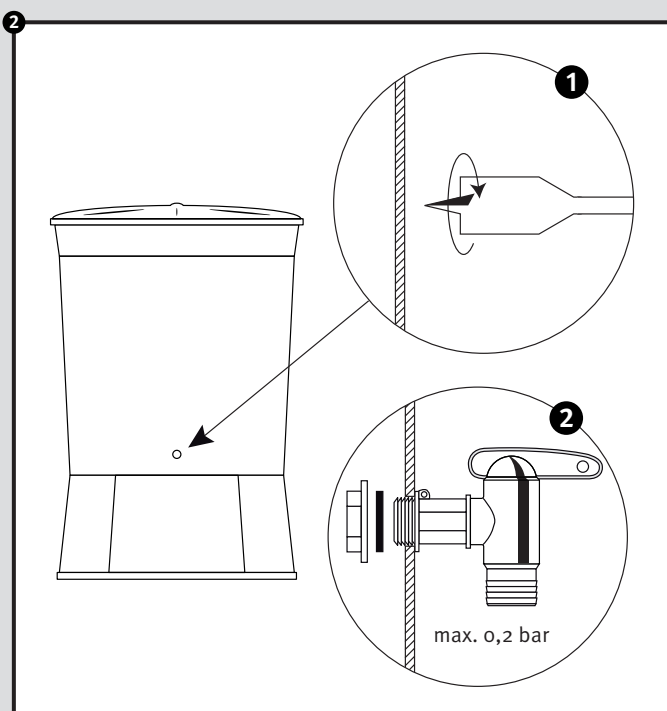

- DE Aqua Quick Kunststoffhahn 3/4"
- FR Robinet PE 3/4" Imitation Laiton
- EN Aqua-Quick tap 3/4"
- ES Grifo de PE Universal Aqua-Quick de 3/4"
- IT Rubinetto in plastica Aqua Quick 3/4"

- Montageanleitung
- Notice d'installation
- Installation Instruction
- Instrucciones para montaje
- Introduzione d'installazione