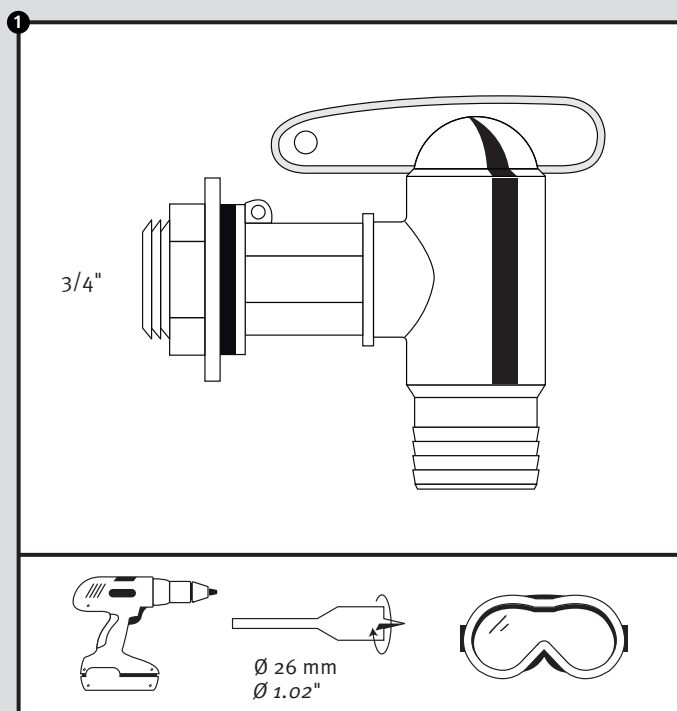

- DE Aqua Quick Kunststoffhahn 3/4"
- FR Robinet PE 3/4" Imitation Laiton
- EN Aqua-Quick tap 3/4"
- ES Grifo de PE Universal Aqua-Quick de 3/4"
- IT Rubinetto in plastica Aqua Quick 3/4"

- Montageanleitung
- Notice d'installation
- Installation Instruction
- Instrucciones para montaje
- Introduzione d'installazione