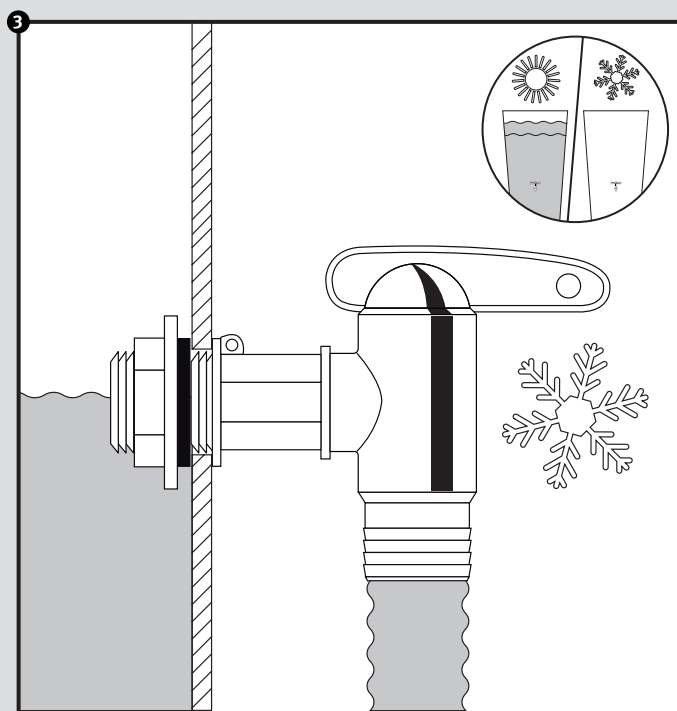

- DE Aqua Quick Kunststoffhahn 3/4"
- FR Robinet PE 3/4" Imitation Laiton
- EN Aqua-Quick tap 3/4"
- ES Grifo de PE Universal Aqua-Quick de 3/4"
- IT Rubinetto in plastica Aqua Quick 3/4"

- Montageanleitung
- Notice d'installation
- Installation Instruction
- Instrucciones para montaje
- Introduzione d'installazione