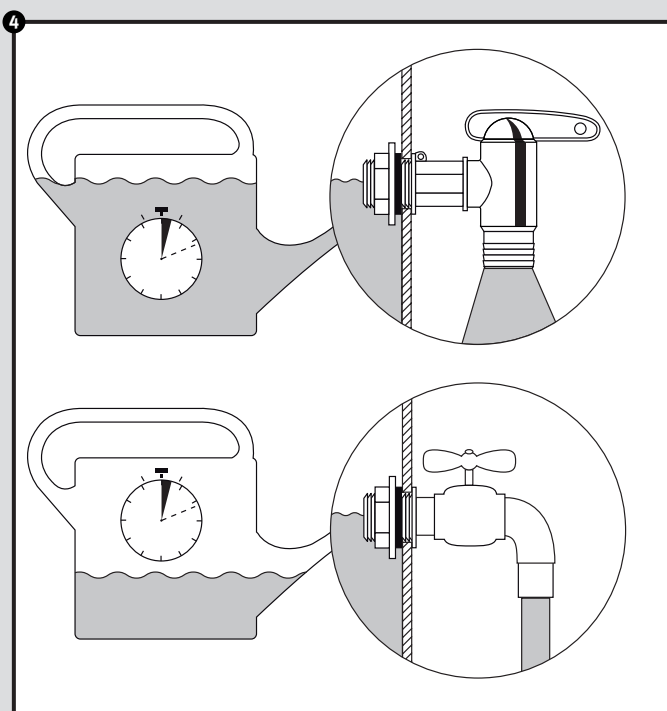

- DE Aqua Quick Kunststoffhahn 3/4"
- FR Robinet PE 3/4" Imitation Laiton
- EN Aqua-Quick tap 3/4"
- ES Grifo de PE Universal Aqua-Quick de 3/4"
- IT Rubinetto in plastica Aqua Quick 3/4"

- Montageanleitung
- Notice d'installation
- Installation Instruction
- Instrucciones para montaje
- Introduzione d'installazione