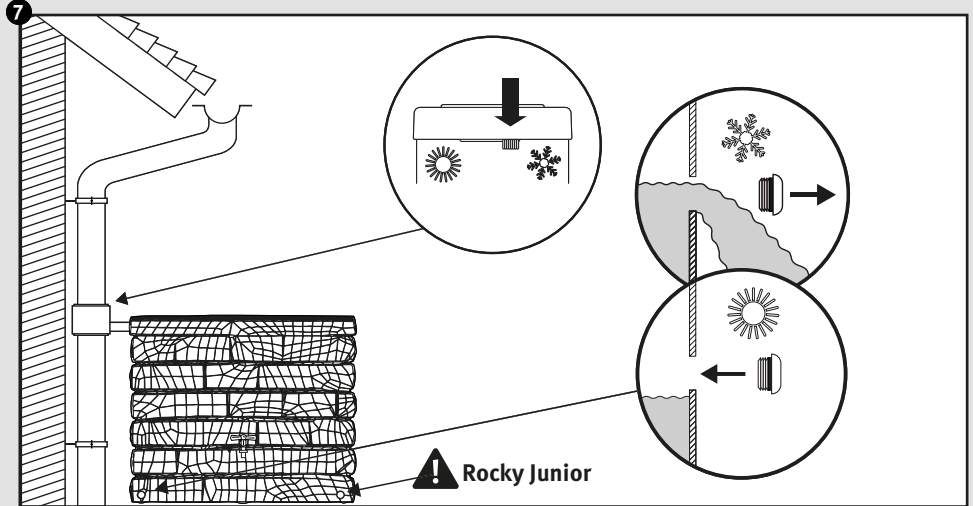

- DE Deko-Regenspeicher
- FR Cuve à eau décorative
- EN Decorative rainwater collector
- ES Función de macetero
- IT Serbatoi per acqua piovana decorati

- DE Mauer Wandtank
- FR Brick murale
- EN Wall tank
- ES Despósito Muro
- IT Serbatoio a muraglia

- Aufstellanleitung
- Notice de montage
- Installation manual
- Instrucciones de montaje
- Istruzioni per l'installazione

- DE Deko-Regenspeicher
- FR Cuve à eau décorative
- EN Decorative rainwater collector
- ES Función de macetero
- IT Serbatoi per acqua piovana decorati