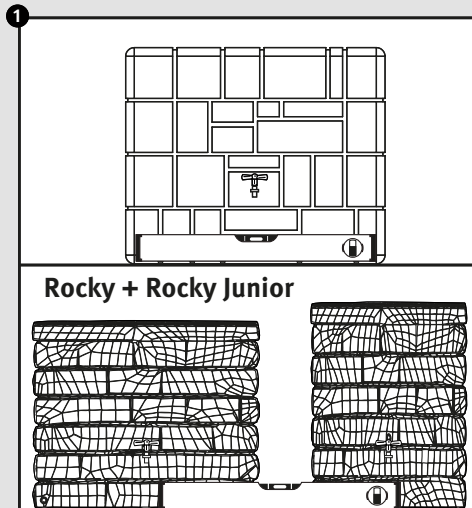

- DE Deko-Regenspeicher
- FR Cuve à eau décorative
- EN Decorative rainwater collector
- ES Función de macetero
- IT Serbatoi per acqua piovana decorati

- DE Mauer Wandtank
- FR Brick murale
- EN Wall tank
- ES Despósito Muro
- IT Serbatoio a muraglia

- Aufstellanleitung
- Notice de montage
- Installation manual
- Instrucciones de montaje
- Istruzioni per l'installazione