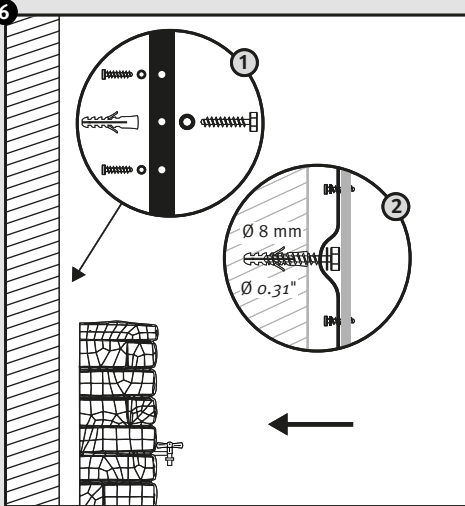

- DE Deko-Regenspeicher
- FR Cuve à eau décorative
- EN Decorative rainwater collector
- ES Función de macetero
- IT Serbatoi per acqua piovana decorati

- DE Mauer Wandtank
- FR Brick murale
- EN Wall tank
- ES Despósito Muro
- IT Serbatoio a muraglia

- Aufstellanleitung
- Notice de montage
- Installation manual
- Instrucciones de montaje
- Istruzioni per l'installazione

- DE Deko-Regenspeicher
- FR Cuve à eau décorative
- EN Decorative rainwater collector
- ES Función de macetero
- IT Serbatoi per acqua piovana decorati