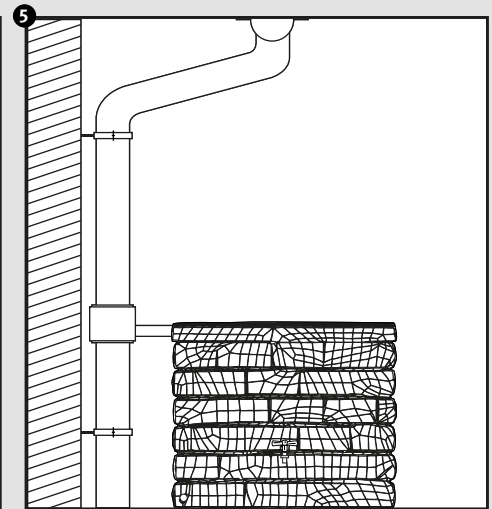

- DE Deko-Regenspeicher
- FR Cuve à eau décorative
- EN Decorative rainwater collector
- ES Función de macetero
- IT Serbatoi per acqua piovana decorati

- DE Mauer Wandtank
- FR Brick murale
- EN Wall tank
- ES Despósito Muro
- IT Serbatoio a muraglia

- Aufstellanleitung
- Notice de montage
- Installation manual
- Instrucciones de montaje
- Istruzioni per l'installazione

- DE Deko-Regenspeicher
- FR Cuve à eau décorative
- EN Decorative rainwater collector
- ES Función de macetero
- IT Serbatoi per acqua piovana decorati