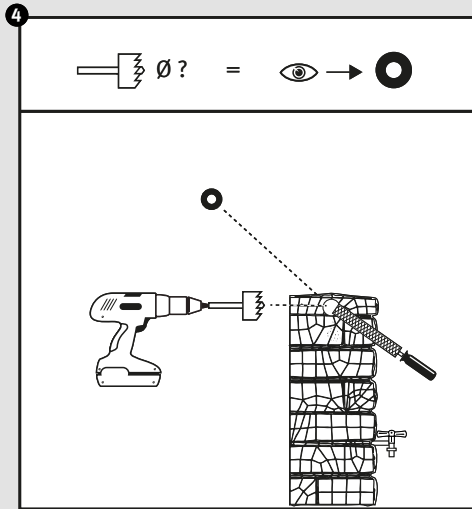

- DE Deko-Regenspeicher
- FR Cuve à eau décorative
- EN Decorative rainwater collector
- ES Función de macetero
- IT Serbatoi per acqua piovana decorati

- DE Mauer Wandtank
- FR Brick murale
- EN Wall tank
- ES Despósito Muro
- IT Serbatoio a muraglia

- Aufstellanleitung
- Notice de montage
- Installation manual
- Instrucciones de montaje
- Istruzioni per l'installazione

- DE Deko-Regenspeicher
- FR Cuve à eau décorative
- EN Decorative rainwater collector
- ES Función de macetero
- IT Serbatoi per acqua piovana decorati