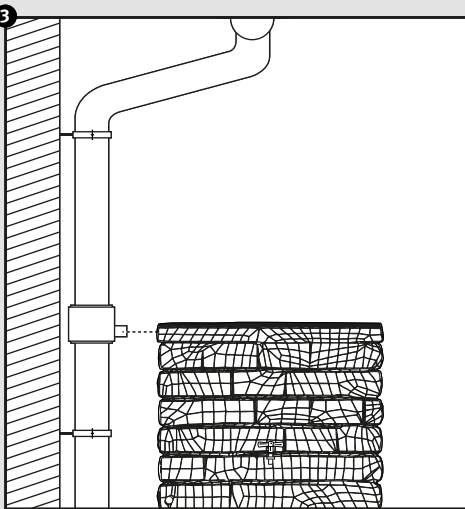

- DE Deko-Regenspeicher
- FR Cuve à eau décorative
- EN Decorative rainwater collector
- ES Función de macetero
- IT Serbatoi per acqua piovana decorati

- DE Mauer Wandtank
- FR Brick murale
- EN Wall tank
- ES Despósito Muro
- IT Serbatoio a muraglia

- Aufstellanleitung
- Notice de montage
- Installation manual
- Instrucciones de montaje
- Istruzioni per l'installazione

- DE Deko-Regenspeicher
- FR Cuve à eau décorative
- EN Decorative rainwater collector
- ES Función de macetero
- IT Serbatoi per acqua piovana decorati