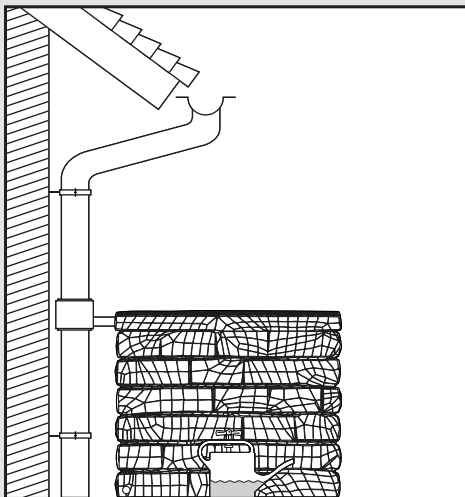

- DE Deko-Regenspeicher
- FR Cuve à eau décorative
- EN Decorative rainwater collector
- ES Función de macetero
- IT Serbatoi per acqua piovana decorati

- DE Mauer Wandtank
- FR Brick murale
- EN Wall tank
- ES Despósito Muro
- IT Serbatoio a muraglia

- Aufstellanleitung
- Notice de montage
- Installation manual
- Instrucciones de montaje
- Istruzioni per l'installazione

- DE Deko-Regenspeicher
- FR Cuve à eau décorative
- EN Decorative rainwater collector
- ES Función de macetero
- IT Serbatoi per acqua piovana decorati