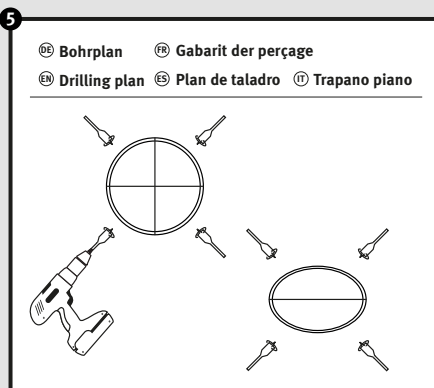

- DE **Universal-Schlauchset**
- FR **Tuyau jauge universel**
- EN **Universal Hose Set**
- ES **Kit manguera universal**
- IT **Set di tubi universali**

- Montageanleitung
- Notice d'installation
- Installation Instruction
- Instrucciones para montaje
- Introduzione d'installazione