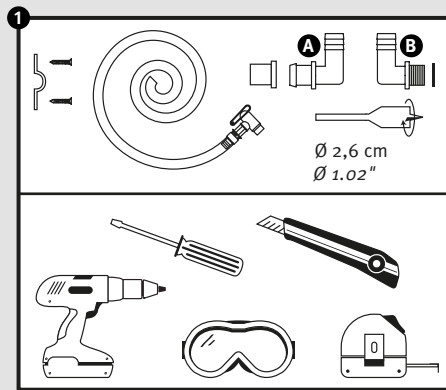

- DE **Universal-Schlauchset**
- FR **Tuyau jauge universel**
- EN **Universal Hose Set**
- ES **Kit manguera universal**
- IT **Set di tubi universali**

- Montageanleitung
- Notice d'installation
- Installation Instruction
- Instrucciones para montaje
- Introduzione d'installazione