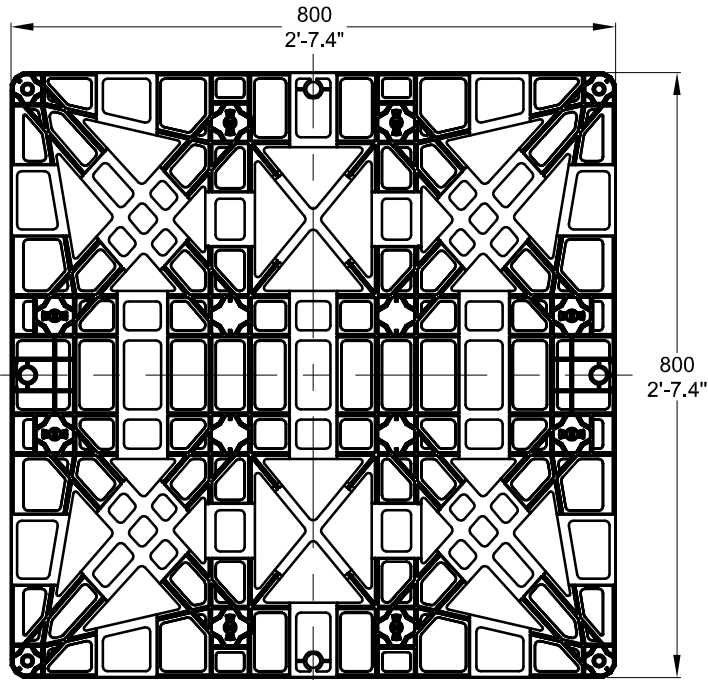

D	GRAF EcoBloc Inspect Bodenplatte		Artikel-Nr. artical no. 402006
GB	GRAF EcoBloc Inspect base plate	ES GRAF EcoBloc Inspect base	FR GRAF EcoBloc Inspect plaque de fond

Otto Graf GmbH Carl-Zeiss-Str. 2-6 DE-79331 Teningen Germany info@graf.info www.graf.info	Zeichnungsinformation drawing information		Artikelinformation artical information		Hinweise notes Alle Maßangaben in mm all dimension in mm
	gezeichnet drawn	OEI	Gewicht weight	4	
	Datum date	13.05.2013			
	Toleranz tolerance	+/- 3 %			