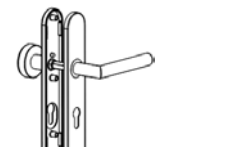

Langschild WG mit Knopf R2
Ausführungen: Kl 4 / FS (Vierkant 9 mm)
Schlüsselbohrungen: PZ, PZ FS

Long plate entrance set with knob R2
Options: Kl 4 / FP (Spindle 9 mm)
Key hole: PZ, PZ FP