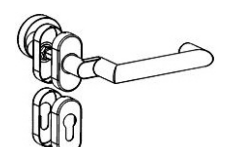

Ovalrosetten WG Panik gekröpft mit Knopf R1
Ausführungen: FS (Vierkant 9 mm)
Schlüsselrosetten: PZ FS

Oval rose panic entrance set with knob R1
Options: FP (Spindle 9 mm), Roses: PZ FP