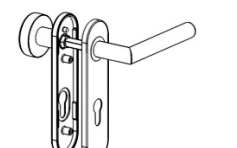

Kurzschild WG mit Knopf R2
Ausführungen: Kl 4 / FS (Vierkant 9 mm)
Schlüsselbohrungen: PZ, PZ FS

Short plate entrance set with knob R2
Options: Kl 4 / FP (Spindle 9 mm)
Key hole: PZ, PZ FP