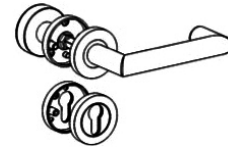

LUCIA WG Panik mit Knopf R2
Ausführungen: FS (Vierkant 9 mm)
Schlüsselrosetten: PZ FS

LUCIA WG panic with knob R2
Options: FP (Spindle 9 mm)
Roses: PZ FP