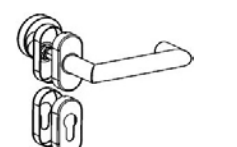

Panik WG mit Knopf R1
Ausführungen: FS (Vierkant 9 mm)
Schlüsselrosetten: PZ FS

Panic Entrance Set with Knob R1
Options: FP (Spindle 9 mm)
Roses: PZ FP