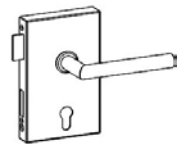

Schlosskasten Quattro Edelstahl matt mit Drücker LUCIA Verfügbar in: PZ

Glass-door lock Quattro stainless steel matt with lever LUCIA available in: Profile Cylinder