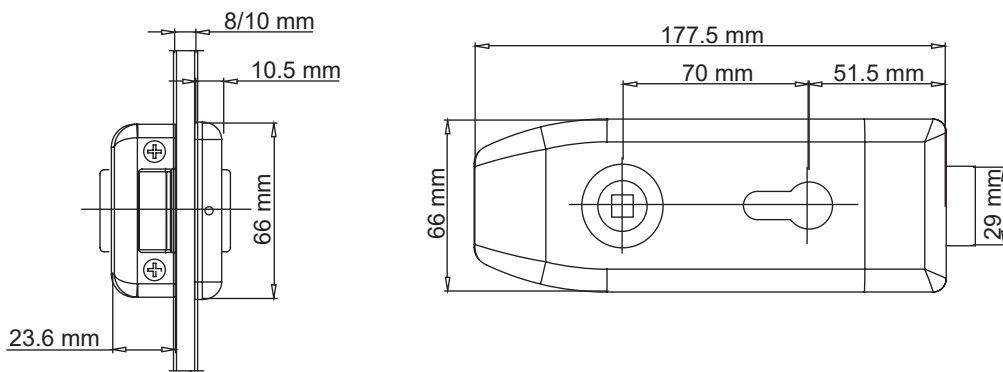

CREATIVO 1.0

Edelstahl matt, Perla silbermatt, Messing-Optik,
Edelstahl poliert

GRIFFWERK Schlosskasten geeignet für den Einsatz an Glastüren

- Vorgerichtet für 8mm Glas
- Verbesserte Drückeraufnahme mit Doppel-Klemmnuss für mehr Stabilität des Griffes
- 3-fache Drückerführung durch Stabilio-Gleitbuchsen aus Hartkunststoff außen am Cover
- ROTA-PERFECT: Zusätzlicher Führungsring für den Vierkantstift, aus wartungsfreiem Slide-Perfect
- Flüsterfalle zur geräuscharmen Nutzung des Schlosses
- Verbindung zum Drücker über passgenaue Führungsbuchsen mit passendem Zierring
- Spezial Softpad Einlage zwischen Glas und Schlosskörper
- Passend für Standard Studio-Bohrungen

CREATIVO 1.0

satin stainless steel, perla silver mat, brass look,
polished stainless steel

GRIFFWERK lock case suitable for use on glass doors

- Prepared for 8 mm glass
- Double clip spindle for improved handle attachment
- Three kind of handle leadings by plastic stabilio-sliding bushing on cover side and a special guidance element inside of inner plate
- ROTA-PERFECT: Additional guide ring for square pin, made from maintenance-free Slide-Perfect
- Soft lock for low-noise use of the lock
- Connection to lever via perfect-fitting guide bearings with matching ring
- Special softpad insert between glass and lock body
- Suitable for standard Studio drill holes