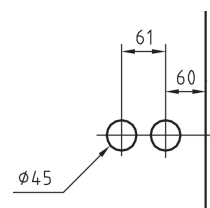

Bohrungen
Schlosskasten
Bores glass-door lock