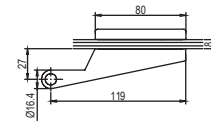

CREATIVO
Ausführung: UV
CREATIVO
Option: unlockable

CREATIVO
Ausführung: BB
CREATIVO
Option: BB

CREATIVO
Ausführung: PZ
CREATIVO
Option: Profile Cylinder

2-teiliges Band
CREATIVO
2-part hinge
CREATIVO

3-teiliges Band
CREATIVO
3-part hinge
CREATIVO

CREATIVO
Gegenkasten
CREATIVO
strike box

Rahmenteil Holz für
3-teilige Bänder
Frame part wood
for 3-part hinges

Rahmenteil Stahl für
3-teilige Bänder
Frame part steel
for 3-part hinges

WC-Schliesser
WC lock