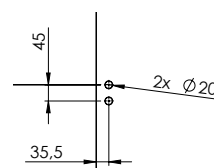

WC-Schliesser
WC lock

Bohrungen
3-teiliges Band
Bore hinges
3-part hinge