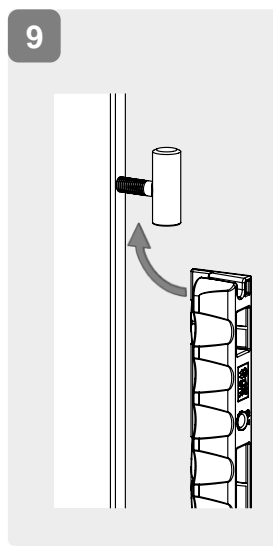

# Holztürband 3-tlg / wooden door hinge 3-piece

2x

3mm

variants

- 
- 
- 

1

3mm

2

Ø 7mm

3

4

5

6

7

8

22,5

9

10

11

Ø7

8

50