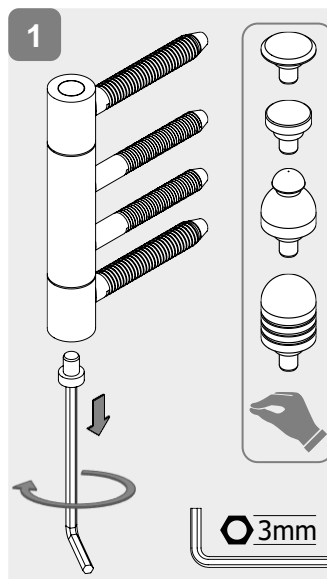

# Holztürband 3-tlg / wooden door hinge 3-piece

2x

3mm

variants

- 
- 
- 

1

3mm

2

Ø 7mm

3

4

5

6

7

8

22,5

9

10

11

Ø7

8

50