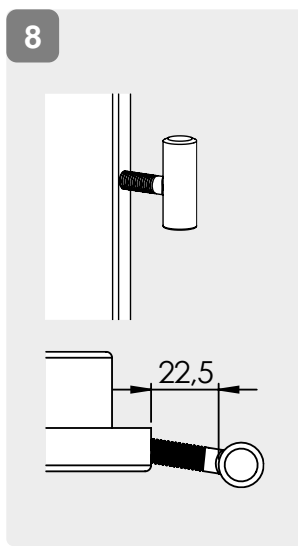

# Holztürband 3-tlg / wooden door hinge 3-piece

2x

3mm

variants

- 
- 
- 

1

3mm

2

Ø 7mm

3

4

5

6

7

8

22,5

9

10

11

Ø7

8

50