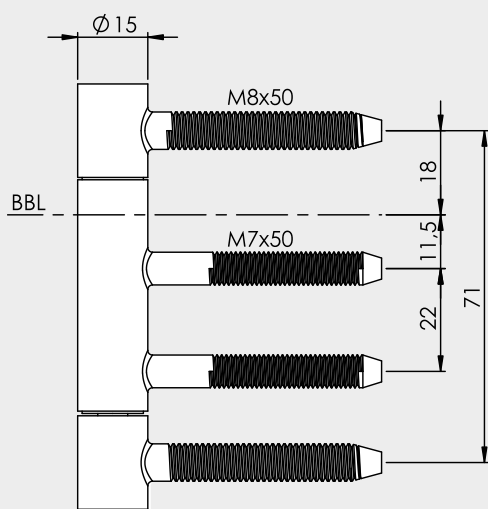

# Holztürband 3-tlg / wooden door hinge 3-piece

2x

3mm

variants

- 
- 
- 

1

3mm

2

Ø 7mm

3

4

5

6

7

8

22,5

9

10

11

Ø7

8

50