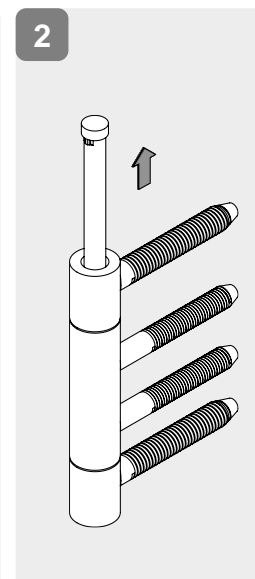

# Holztürband 3-tlg / wooden door hinge 3-piece

2x

3mm

variants

- 
- 
- 

1

3mm

2

Ø 7mm

3

4

5

6

7

8

22,5

9

10

11

Ø7

8

50