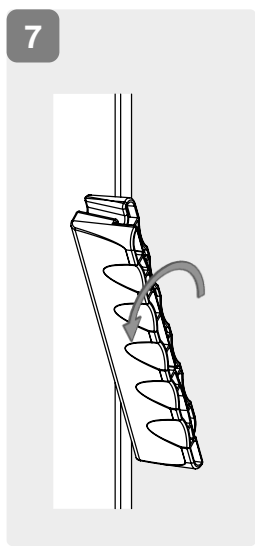

# Holztürband 3-tlg / wooden door hinge 3-piece

2x

3mm

variants

- 
- 
- 

1

3mm

2

Ø 7mm

3

4

5

6

7

8

22,5

9

10

11

Ø7

8

50