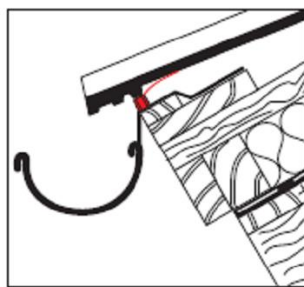

Prima[®]
Damit bauen Profis

TRAUF ELEMENT

TECHNISCHES DATENBLATT

Zur Belüftung zwischen Dachhaut und Dachstein, ersetzt die unterste Trauflatte, schützt vor Eintrieb von Kleintieren.

Technische Daten: Prima Traufelement mit Kamm schwarz / Art.Nr.: 1153047	
Länge	1.000 mm
Kammhöhe	85 mm
Lüftungsquerschnitt	ca. 200 cm ² /m
Werkstoff	PP

Einbausituation mit Trauflatte

Einbausituation mit Traufkeil

Hersteller:

IVT Industrie-Vertrieb-Technik GmbH & Co. KG, 59439 Holzwickede
Tel.: +49 2301 91011-0, Fax: +49 2301 91011-24

Lieferform:

14 Karton á 50 Stück pro Palette