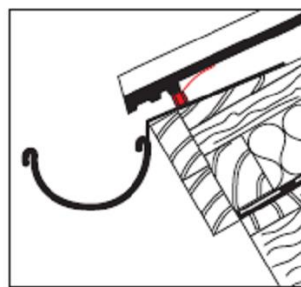

Prima[®]
Damit bauen Profis

TRAUF ELEMENT

TECHNISCHES DATENBLATT

Zur Belüftung zwischen Dachhaut und Dachstein, ersetzt die unterste Trauflatte, schützt vor Eintrieb von Kleintieren.

Technische Daten: Prima Traufelement mit Kamm schwarz / Art.Nr.: 1153047	
Länge	1.000 mm
Kammhöhe	85 mm
Lüftungsquerschnitt	ca. 200 cm ² /m
Werkstoff	PP

Einbausituation mit Trauflatte

Einbausituation mit Traufkeil

Hersteller:

IVT Industrie-Vertrieb-Technik GmbH & Co. KG, 59439 Holzwickede
Tel.: +49 2301 91011-0, Fax: +49 2301 91011-24

Lieferform:

14 Karton á 50 Stück pro Palette