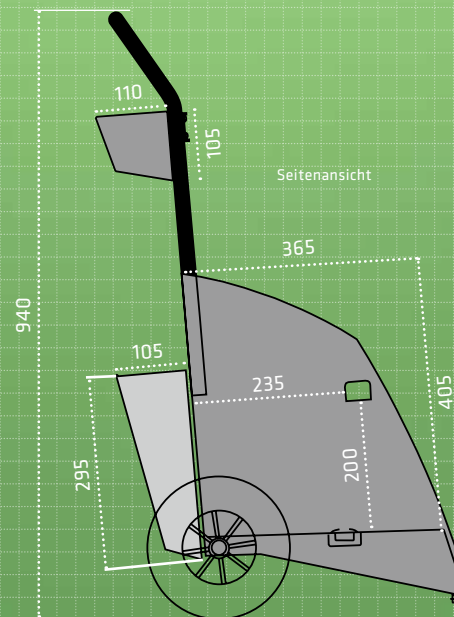

## Maße

Gesamtmaß: 525 x 940 x 555 mm (BHT)

Detailmaße siehe ► Seite 4

Maßskizze KNGARDY

Seitenansicht

Vorderansicht

**KNGARDY6001-SCHM**  
mit optionalem Zusatzfach **KNGARDYFACH-SCHM**  
und Beispielbestückung (nicht im Lieferumfang enthalten)

Mehr Bilder?

[www.max-knobloch.com](http://www.max-knobloch.com)