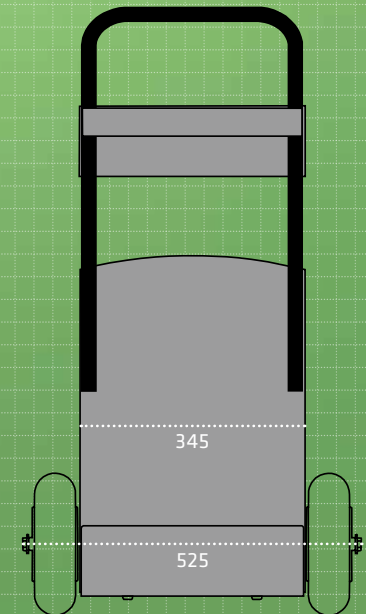

## Maße

Gesamtmaß: 525 x 940 x 555 mm (BHT)

Detailmaße siehe ► Seite 4

Maßskizze KNGARDY

Seitenansicht

Vorderansicht

**KNGARDY6001-SCHM**  
mit optionalem Zusatzfach **KNGARDYFACH-SCHM**  
und Beispielbestückung (nicht im Lieferumfang enthalten)

Mehr Bilder?

[www.max-knobloch.com](http://www.max-knobloch.com)