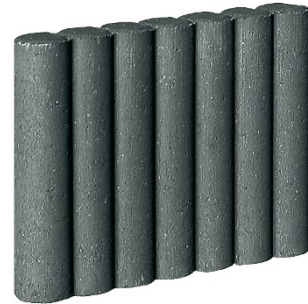

Beetfix ist ein Randstein mit dem sich leicht und flexibel Beete, Rasenflächen und Wege einfassen lassen.

ANWENDUNGSBEREICHE

- Einfassung
- Abgrenzung

EIGENSCHAFTEN

- BGB Ri-NGB-9.10
- betonglatte Oberfläche
- mit Fase
- Verbund-Kehlsystem

Maße (Ø x B x H) cm	St./lfdm.	kg/St.	St./Pal.	St./Lage	Grau	Anthrazit	Rotbraun
6 x 33 x 25	2,1	14	52	26	x	x	x

6 x 47 x 25 cm

Grau

6 x 47 x 25 cm

Rotbraun

Technische Änderungen, aufnahme- und druckbedingte Farbabweichungen sowie Irrtümer vorbehalten.