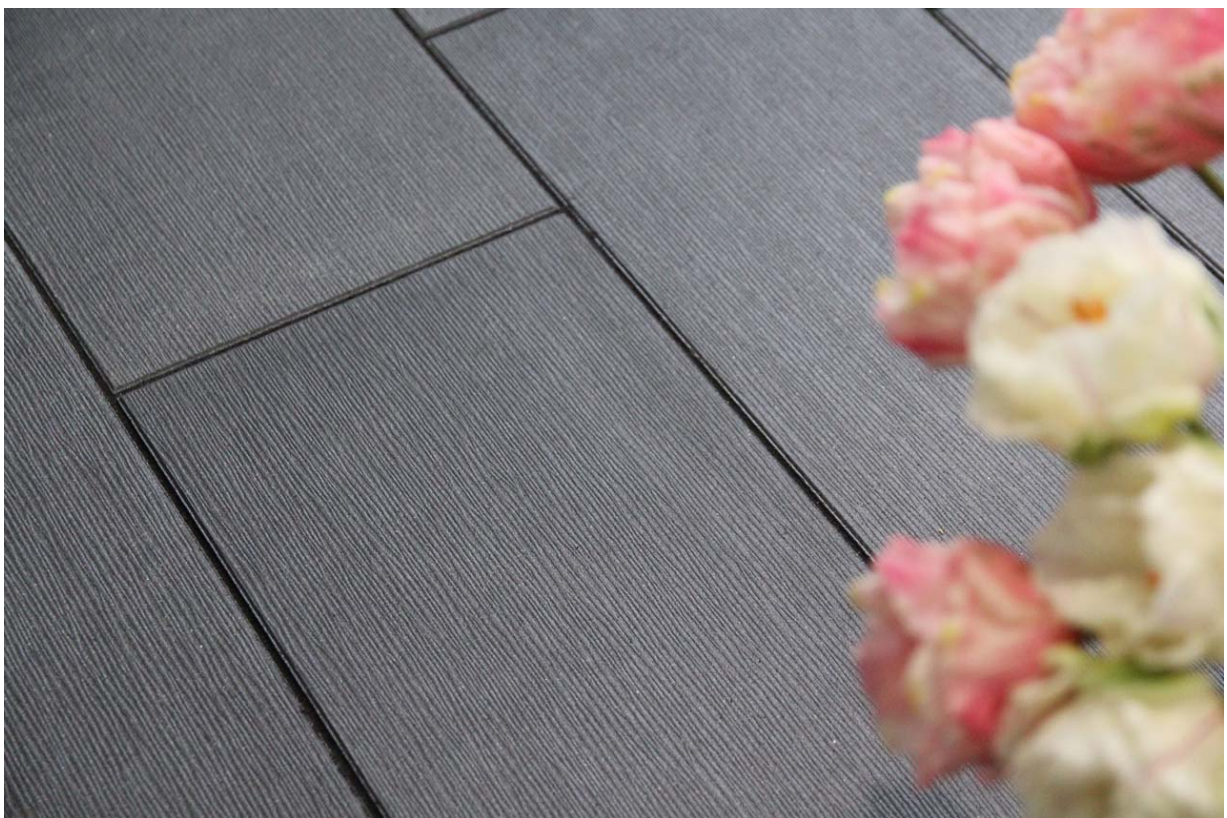

# BELLASTONE NATURE

PRODUKTDATENBLATT

BellaStone Nature macht seinem Namen alle Ehre: Mit seiner geriffelten Optik wirkt dieser schöne Stein so natürlich wie Leinen und gleichzeitig modern und elegant durch die seidig schimmernde Farbe Basalto. Dank seiner beschichteten Oberfläche ist dieser Stein besonders pflegeleicht und geeignet für Terrassen, Wintergärten, Wege und Eingänge.

### FARBEN

Basalto	x
---------	---