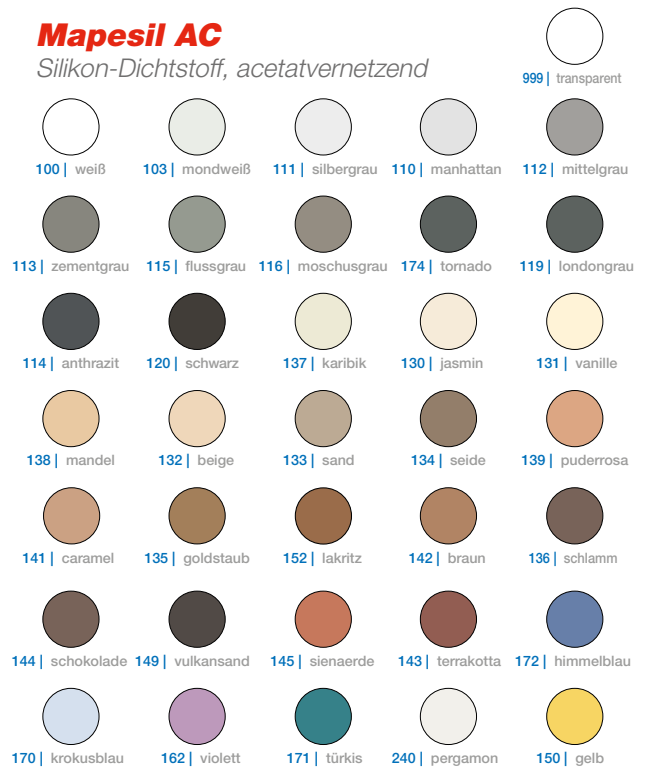

Mapesil AC

Silikon-Dichtstoff, acetatvernetzend