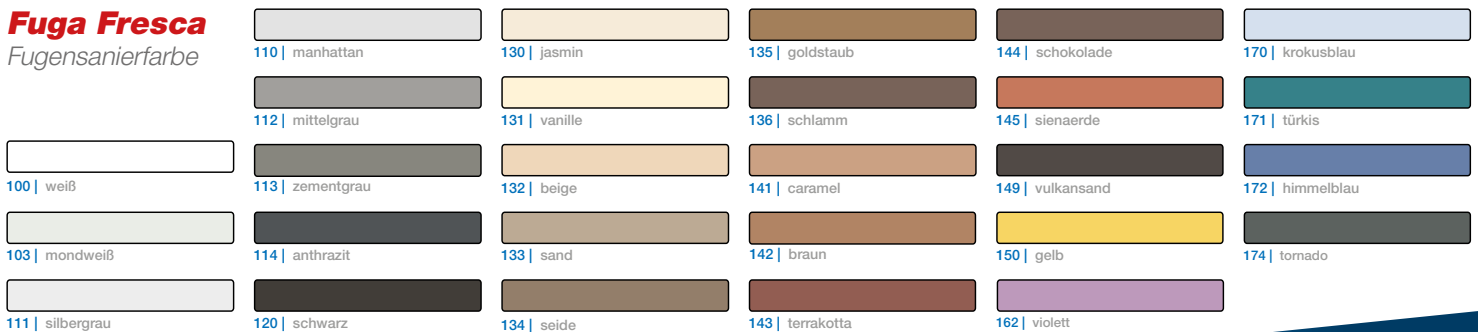

Fuga Fresca

Fugensanierfarbe

Aus drucktechnischen Gründen sind Farbabweichungen zum Originalprodukt möglich. - Stand: 12/2018