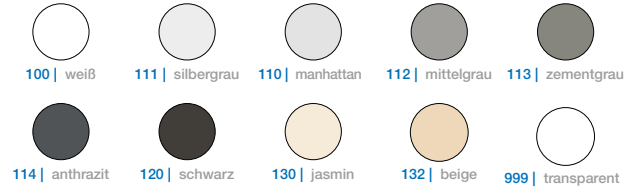

Mapesil LM

Silikon-Dichtstoff, neutralvernetzend

Mapesil SA

Silikon-Dichtstoff, acetatvernetzend