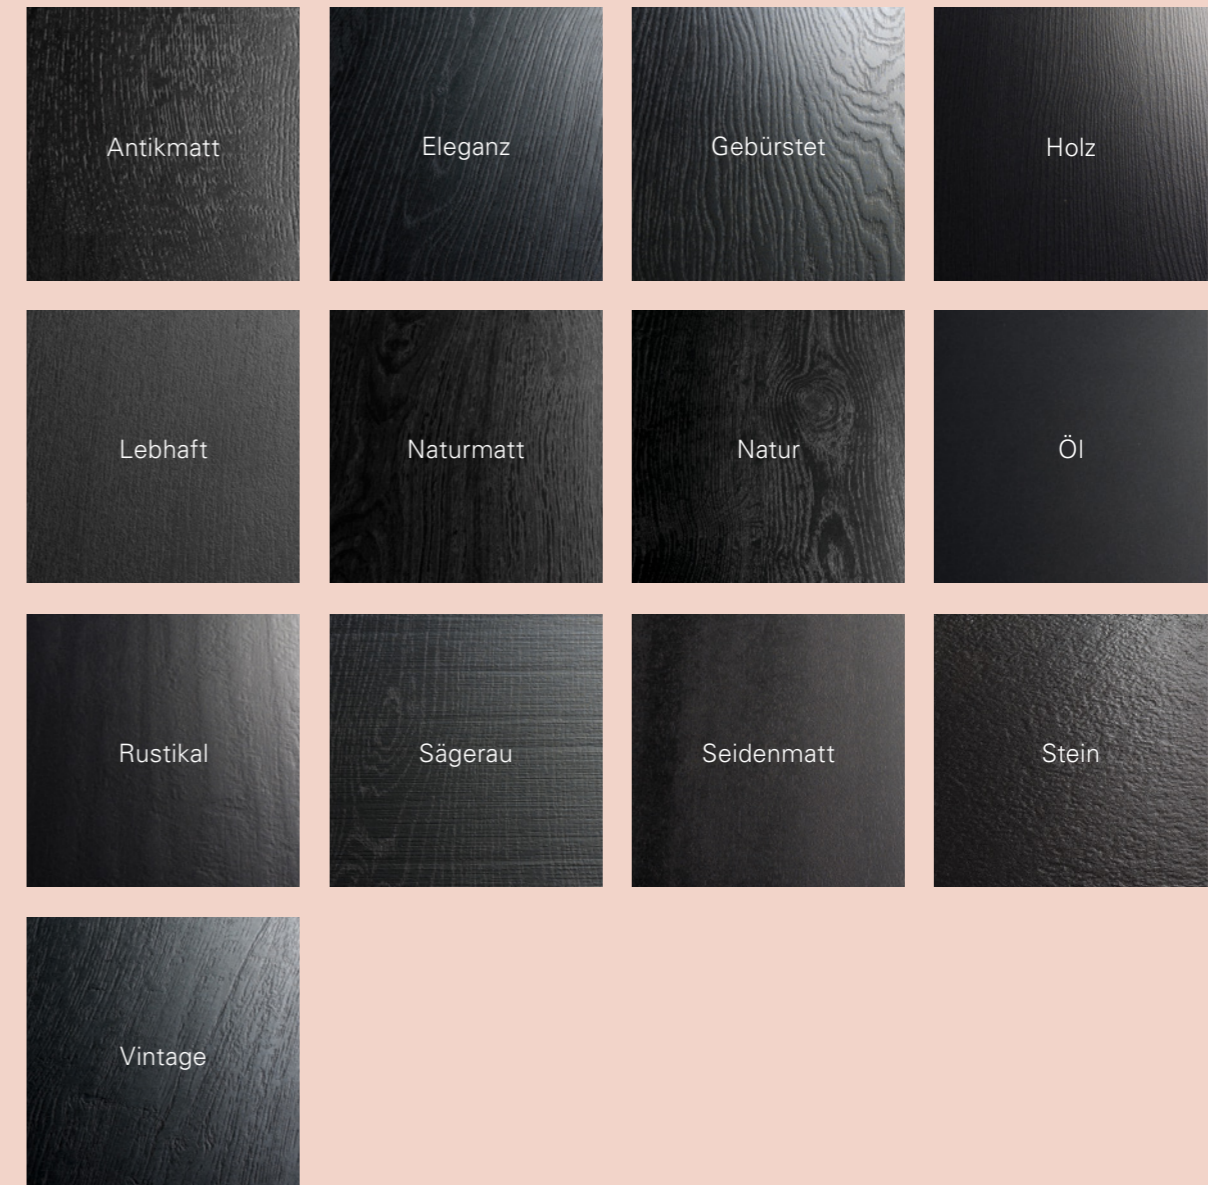

Echte Schönheit begeistert alle Sinne. Zusammen mit den brillanten Optiken lässt die *Struktur der Oberfläche* und das *Fugensbild* ein stimmiges Gesamterlebnis entstehen.

Während das Fugendesign das charakteristische Profil des Bodens zeichnet, lässt die Strukturprägung die nachempfundene Materialität des Dekors wie Holz, Stein oder Beton spürbar werden.

Fugen

Ohne Fuge

Ohne Fuge schließen die Dielen ohne deutlich erkennbare Zwischenräume aneinander an. Das harmonische Bild des Bodens erzeugt einen geschlossenen Gesamteindruck.

4-seitige Fuge

Durch die 4-seitige Fuge wird jede einzelne Diele betont. So entsteht der Charme echter Holzdielen und Fliesen.

Oberflächenstrukturen

Sie ist mal tiefer und mal flacher ausgeprägt, aber immer spürbar und freundlich zu allen, die sie barfuß, mit Schuhen oder auf vier Pfoten betreten: Die Oberflächenstruktur von Parador Laminat zeichnet sich durch Qualität und Detailtiefe aus.

Bei der **Synchronpore** folgt die Prägung exakt dem Verlauf der Dekormaserung. So entsteht eine Optik, die von echtem Holz kaum mehr zu unterscheiden ist.