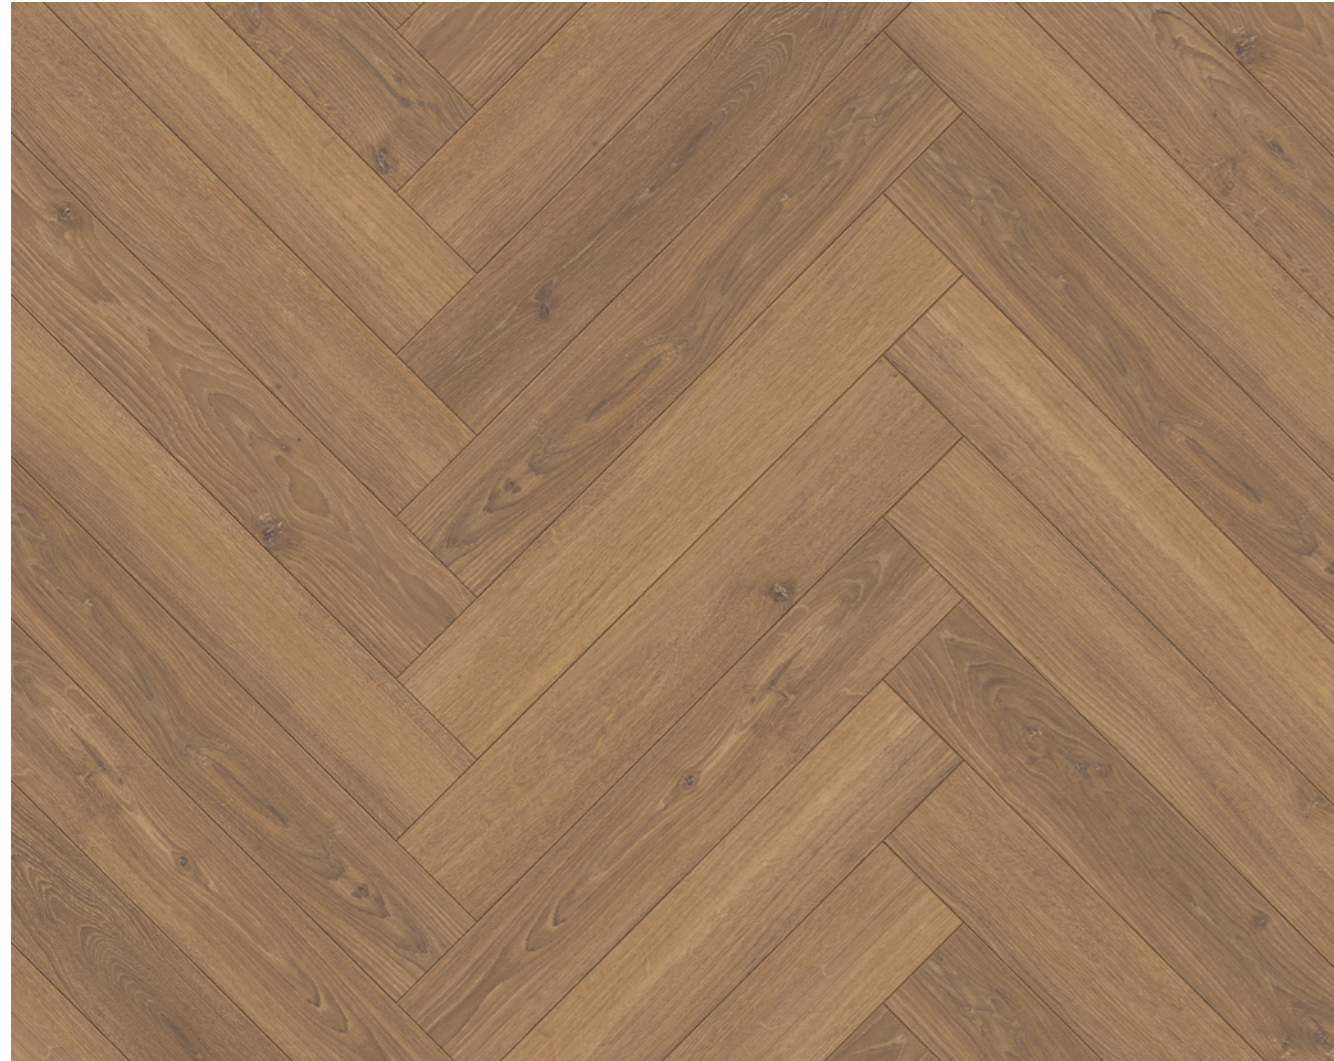

Finden Sie den Boden,  
der zu Ihnen passt:  
[parador.de/floorfinder](http://parador.de/floorfinder)

1475582

Classic 1050  
**Eiche Hirnholz gekälkt**  
Ölstruktur

1744701

Trendtime 3  
**Eiche Studioline honig**  
Naturmattstruktur  
4-seitige V-Fuge