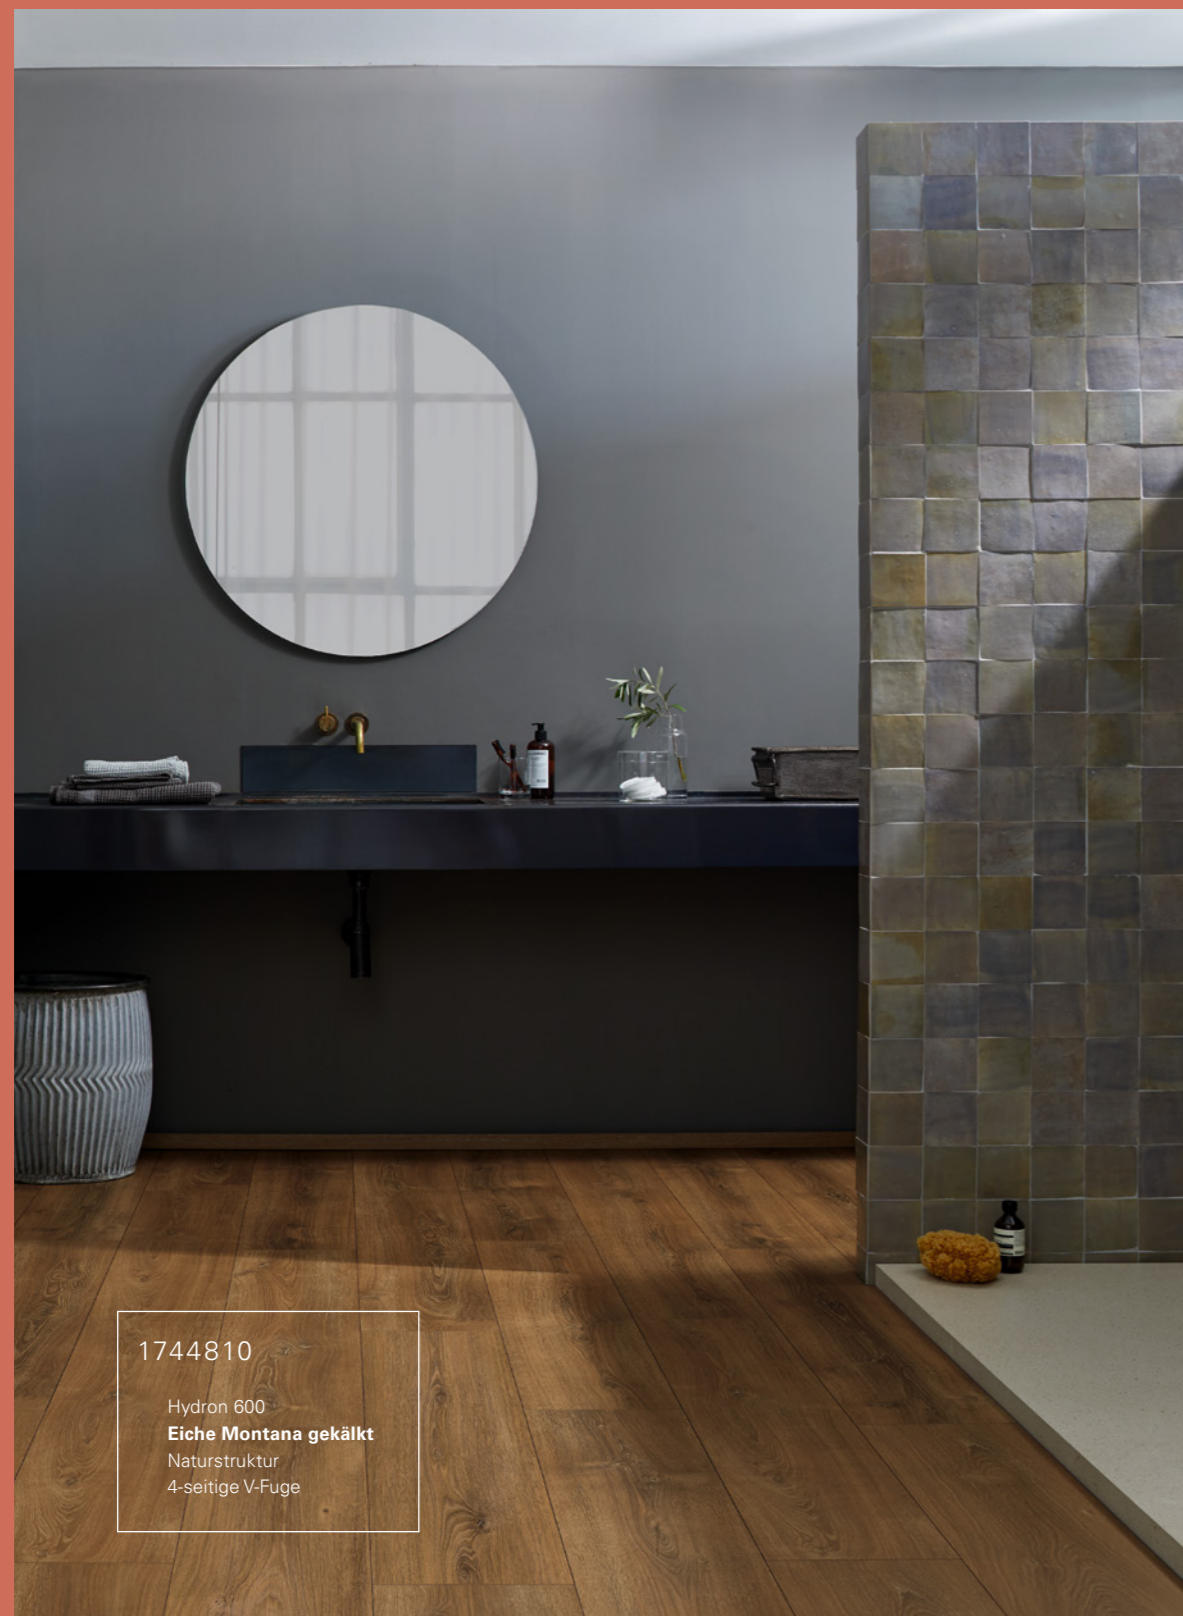

Böden sollen lange halten und werden zugleich unzähligen Belastungen ausgesetzt – und das Tag für Tag.

Eine besondere Herausforderung in diesem Zusammenhang: Böden zu entwickeln, die selbst dem Einfluss von Wasser standhalten.

Als wasserresistenter Boden nimmt unsere besondere Kollektion Hydron diese Herausforderung an: Hydron bietet 24 Stunden Schutz bei stehendem Wasser – und ist daher bestens für Feuchträume geeignet.