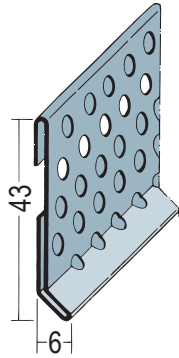

# Produktdatenblatt

Stand: 20.07.2022 | 19:04

ART.-NR. 2152

<b>Bezeichnung</b>	Gleitlagerfugenprofil für WDV-Systeme ab 6 mm, Aufsteckteil
<b>Beschreibung</b>	Das PROTEKTOR Gleitlagerfugenprofil - Aufsteckprofil aus Edelstahl ist geeignet zur Ausbildung von Gleitlagerfugen für WDV-Systeme.
<b>Produktbereich</b>	Wärmedämmung
<b>Produktkategorie</b>	Fugenprofile
<b>Putzdicke</b>	6,0 mm
<b>Werkstoff</b>	Edelstahl
<b>Produktlänge</b>	250,0 cm
<b>Brandverhalten</b>	A1
<b>Verarbeitung</b>	Das Unterteil der Kombination mit dem Befestigungsschenkel auf der Oberkante der Dämmstoffplatte, welche mit der Fuge bzw. dem Gleitlager im Baukörper parallel in einer Höhe verläuft, auflegen und leicht mit Kleber bestreichen. Ein ca. 8 mm dicker Styroporstreifen mit Kompriband wird auf das Unterteil aufgelegt. Das Sockelprofil auf den Styroporstreifen aufsetzen und am Untergrund befestigen. Nach Verlegen der Dämmstoffplatten das gelochte Aufsteckprofil einhängen. Profilstäbe untereinander versetzt anordnen. Unterteile und gelochte Aufsteckprofile sind auf organische und mineralische Putzbauten abgestimmt.
<b>Verpackungseinheit</b>	10 STB / 200 BUN