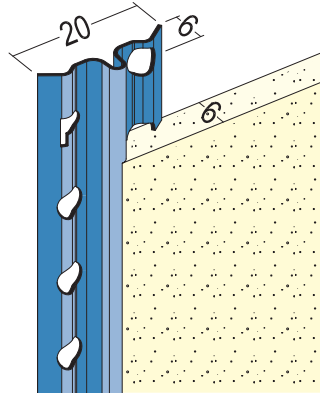

# Produktdatenblatt

Stand: 20.07.2022 | 19:05

ART.-NR. 2206

<b>Bezeichnung</b>	Putzlehre für den Innenputz ab 6 mm, Edelstahl
<b>Beschreibung</b>	Die PROTEKTOR Putzlehre aus Edelstahl ist geeignet für den Innenputz ab 6 mm.
<b>Produktbereich</b>	Innenputz   Feuchträume
<b>Produktkategorie</b>	Putzlehren   Feuchträume bis W2-I   Feuchträume bis W3-I
<b>Putzdicke</b>	6,0 mm
<b>Werkstoff</b>	Edelstahl
<b>Norm</b>	EN 13658-1
<b>Produktlänge</b>	260,0 cm, 300,0 cm
<b>Brandverhalten</b>	A1
<b>Einsatzgebiete</b>	Für Feuchträume mit Wassereinwirkungsklasse bis W3-I.
<b>Verpackungseinheit</b>	50 STB / 100 BUN
<b>Anmerkung</b>	Bitte beachten Sie auch folgende Merkblätter: *Merkblatt Planung und Anwendung von metallischen Putzprofilen; Herausgeber: Europäischer Fachverband Europrofiles, <a href="http://www.europrofiles.com">www.europrofiles.com</a> *Merkblatt Putz und Trockenbau in Feuchträumen; Herausgeber: Zentralverband des Deutschen Baugewerbes, <a href="http://www.zdb.de">www.zdb.de</a> *Merkblatt Winterbaustellen; Herausgeber: Bundesverband der Gipsindustrie e.V., <a href="http://www.gips.de">www.gips.de</a>