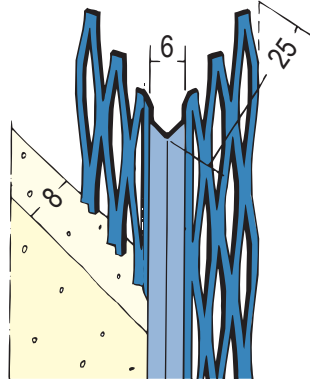

# Produktdatenblatt

Stand: 05.10.2022 | 20:33

ART.-NR. 2209

<b>Bezeichnung</b>	Kantenprofil für den Innen- und Außenputz 8 mm, eckiger Kopf
<b>Beschreibung</b>	Das PROTEKTOR Kantenprofil aus Edelstahl ist geeignet für den Innen- und Außenputz ab 8 mm.
<b>Produktbereich</b>	Innenputz   Feuchträume   Außenputz
<b>Produktkategorie</b>	Kantenprofile   Feuchträume bis W2-I   Feuchträume bis W3-I
<b>Putzdicke</b>	8,0 mm
<b>Werkstoff</b>	Edelstahl
<b>Produktlänge</b>	250,0 cm
<b>Schenkellänge</b>	25 mm
<b>Brandverhalten</b>	A1
<b>Einsatzgebiete</b>	Für Feuchträume mit Wassereinwirkungsklasse bis W3-I.
<b>Verpackungseinheit</b>	25 STB / 120 BUN
<b>Anmerkung</b>	Bitte beachten Sie auch folgende Merkblätter: *Merkblatt Planung und Anwendung von metallischen Putzprofilen; Herausgeber: Europäischer Fachverband Europrofiles, <a href="http://www.europrofiles.com">www.europrofiles.com</a> *Merkblatt Putz und Trockenbau in Feuchträumen; Herausgeber: Zentralverband des Deutschen Baugewerbes, <a href="http://www.zdb.de">www.zdb.de</a> *Merkblatt Winterbaustellen; Herausgeber: Bundesverband der Gipsindustrie e.V., <a href="http://www.gips.de">www.gips.de</a>