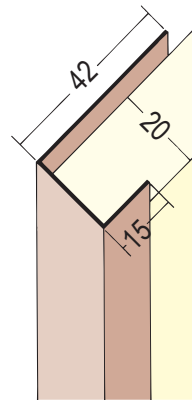

Produktdatenblatt

Stand: 04.01.2023 | 13:15

ART.-NR. 3502

Bezeichnung	Anschluss- und Einfassprofil U-Profil PVC 20 mm
Beschreibung	Das PROTEKTOR Anschluss- und Einfassprofil (U-Profil) aus PVC bietet die Möglichkeit, Fassadenplatten ideal an verschiedene Positionen wie z. B. Fenster- und Türleibungen zu befestigen. Ebenso überdeckt es Schnittkanten und gleicht Unebenheiten aus. Geeignet für Fassadenbekleidungen bis 20 mm.
Produktbereich	Vorhangfassade
Produktkategorie	An- und Abschlussprofile Einfassprofile Fensteranschlussprofile
Werkstoff	Hart-PVC
GK/Platte	20,0 mm
Materialdicke	1,4 mm
Produktlänge	250,0 cm, 300,0 cm, 500,0 cm
Öffnungsmaß	20,0 mm
Produktfarbe	10, weiß, 47, braun, 90, schwarz
Verpackungseinheit	10 STB / 32 BUN