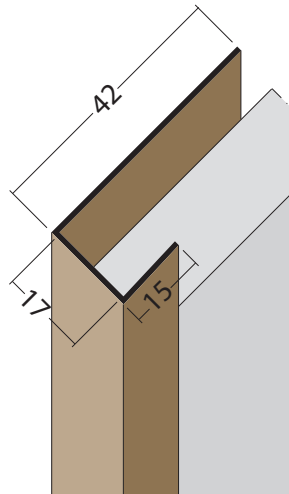

# Produktdatenblatt

Stand: 23.12.2022 | 13:13

ART.-NR. 3529

<b>Bezeichnung</b>	Anschluss- und Einfassprofil U-Profil PVC 17 mm
<b>Beschreibung</b>	Das PROTEKTOR Anschluss- und Einfassprofil (U-Profil) aus PVC bietet die Möglichkeit, Fassadenplatten ideal an verschiedene Positionen wie z. B. Fenster- und Türleibungen zu befestigen. Ebenso überdeckt es Schnittkanten und gleicht Unebenheiten aus. Geeignet für Fassadenbekleidungen bis 17 mm.
<b>Produktbereich</b>	Vorhangfassade
<b>Produktkategorie</b>	An- und Abschlussprofile   Einfassprofile   Fensteranschlussprofile
<b>Werkstoff</b>	Hart-PVC
<b>Materialdicke</b>	1,4 mm
<b>Produktlänge</b>	250,0 cm, 300,0 cm, 500,0 cm
<b>Öffnungsmaß</b>	17,0 mm
<b>Produktfarbe</b>	10, weiß, 33, ziegelrot, 47, braun, 90, schwarz
<b>Verpackungseinheit</b>	10 STB / 40 BUN