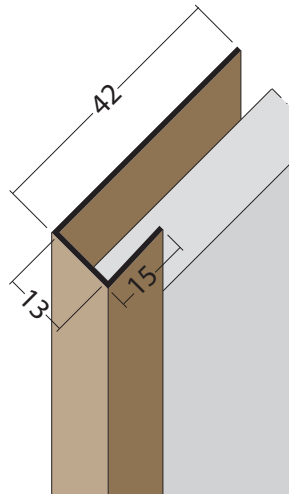

Produktdatenblatt

Stand: 03.01.2023 | 05:15

ART.-NR. 3563

| | |
|---------------------------|--|
| Bezeichnung | Anschluss- und Einfassprofil U-Profil PVC 13 mm |
| Beschreibung | Das PROTEKTOR Anschluss- und Einfassprofil (U-Profil) aus PVC bietet die Möglichkeit, Fassadenplatten ideal an verschiedene Positionen wie z. B. Fenster- und Türleibungen zu befestigen. Ebenso überdeckt es Schnittkanten und gleicht Unebenheiten aus. Geeignet für Fassadenbekleidungen bis 13 mm. |
| Produktbereich | Vorhangfassade |
| Produktkategorie | An- und Abschlussprofile Einfassprofile Fensteranschlussprofile |
| Werkstoff | Hart-PVC |
| Produktlänge | 250,0 cm, 300,0 cm, 500,0 cm |
| Öffnungsmaß | 13,0 mm |
| Produktfarbe | 10, weiß, 33, ziegelrot, 47, braun, 90, schwarz |
| Verpackungseinheit | 10 STB / 40 BUN |