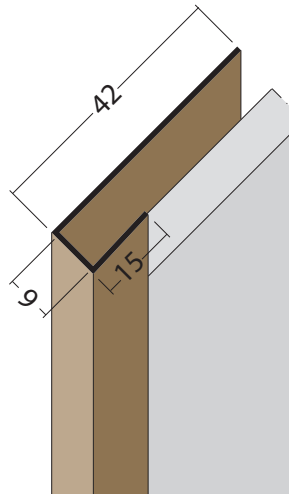

# Produktdatenblatt

Stand: 04.01.2023 | 13:15

ART.-NR. 3658

<b>Bezeichnung</b>	Anschluss- und Einfassprofil U-Profil PVC 9 mm
<b>Beschreibung</b>	Das PROTEKTOR Anschluss- und Einfassprofil (U-Profil), PVC, bietet die Möglichkeit, Fassadenplatten ideal an verschiedene Positionen wie z. B. Fenster- und Türleibungen zu befestigen. Ebenso überdeckt es Schnittkanten und gleicht Unebenheiten aus. Geeignet für Fassadenbekleidungen bis 9 mm.
<b>Produktbereich</b>	Vorhangfassade
<b>Produktkategorie</b>	An- und Abschlussprofile   Einfassprofile   Fensteranschlussprofile
<b>Werkstoff</b>	Hart-PVC
<b>Materialdicke</b>	1,2 mm
<b>Produktlänge</b>	250,0 cm, 300,0 cm, 500,0 cm
<b>Öffnungsmaß</b>	9,0 mm
<b>Produktfarbe</b>	10, weiß, 33, ziegelrot, 47, braun, 90, schwarz
<b>Verpackungseinheit</b>	10 STB / 40 BUN