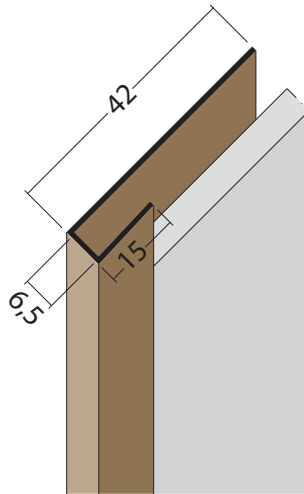

# Produktdatenblatt

Stand: 04.01.2023 | 13:15

ART.-NR. 3691

<b>Bezeichnung</b>	Anschluss- und Einfassprofil U-Profil PVC 6,5 mm
<b>Beschreibung</b>	Das PROTEKTOR Anschluss- und Einfassprofil (U-Profil) aus PVC bietet die Möglichkeit, Fassadenplatten ideal an verschiedene Positionen wie z. B. Fenster- und Türleibungen zu befestigen. Ebenso überdeckt es Schnittkanten und gleicht Unebenheiten aus. Geeignet für Fassadenbekleidungen bis 6,5 mm.
<b>Produktbereich</b>	Vorhangfassade
<b>Produktkategorie</b>	An- und Abschlussprofile   Einfassprofile   Fensteranschlussprofile
<b>Werkstoff</b>	Hart-PVC
<b>Materialdicke</b>	1,2 mm
<b>Produktlänge</b>	250,0 cm, 300,0 cm, 500,0 cm
<b>Öffnungsmaß</b>	6,5 mm
<b>Produktfarbe</b>	10, weiß, 47, braun, 90, schwarz
<b>Verpackungseinheit</b>	10 STB / 55 BUN