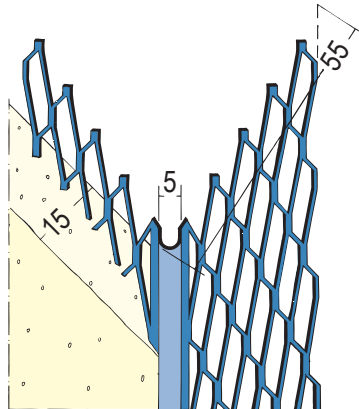

Produktdatenblatt

Stand: 03.10.2022 | 16:42

ART.-NR. 7478

Bezeichnung	Kantenprofil für den Innen- und Außenputz 15 mm, runder Kopf
Beschreibung	Das PROTEKTOR Kantenprofil aus Edelstahl ist geeignet für Innen- und Außenputz ab 15 mm.
Produktbereich	Innenputz Feuchträume Außenputz
Produktkategorie	Kantenprofile Feuchträume bis W2-I Feuchträume bis W3-I
Putzdicke	15,0 mm
Werkstoff	Edelstahl
Norm	EN 13658-2
Produktlänge	250,0 cm, 300,0 cm
Abrundungsradius	2,5 mm
Brandverhalten	A1
Einsatzgebiete	Für Feuchträume mit Wassereinwirkungsklasse bis W3-I. Speziell entwickelt für Schulen und Kindergärten. Erfüllt die Richtlinien und Anforderungen der gesetzlichen Unfallverhütungsvorschriften (siehe Technik-Information).
Verpackungseinheit	25 STB / 24 BUN
Anmerkung	Bitte beachten Sie auch folgende Merkblätter: *Merkblatt Planung und Anwendung von metallischen Putzprofilen; Herausgeber: Europäischer Fachverband Europrofiles, www.europrofiles.com *Merkblatt Putz und Trockenbau in Feuchträumen; Herausgeber: Zentralverband des Deutschen Baugewerbes, www.zdb.de *Merkblatt Winterbaustellen; Herausgeber: Bundesverband der Gipsindustrie e.V., www.gips.de