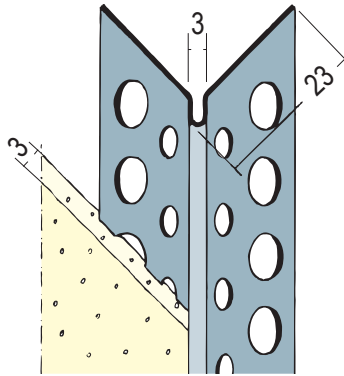

# Produktdatenblatt

Stand: 07.10.2022 | 08:14

ART.-NR. 9074

<b>Bezeichnung</b>	Kantenprofil für den Innenputz 3 mm, runder Kopf
<b>Beschreibung</b>	Das PROTEKTOR Kantenprofil aus Aluminium für Dünnlagenputze ab 3 mm im Innenbereich. In gewerblichen Küchen und sonstigen Feuchträumen, Schwimm- und Hallenbädern, sowie bei Verwendung von Sanierputzen sind Edelstahlprofile einzubauen.
<b>Produktbereich</b>	Innenputz   Innenausbau
<b>Produktkategorie</b>	Kantenprofile   Spachtelprofile
<b>Putzdicke</b>	3,0 mm
<b>Werkstoff</b>	Aluminium natur
<b>Norm</b>	EN 14353
<b>Produktlänge</b>	250,0 cm, 300,0 cm
<b>Brandverhalten</b>	A1
<b>Verpackungseinheit</b>	25 STB / 250 BUN
<b>Anmerkung</b>	Bitte beachten Sie auch folgende Merkblätter: *Merkblatt Planung und Anwendung von metallischen Putzprofilen; Herausgeber: Europäischer Fachverband Europrofiles, <a href="http://www.europrofiles.com">www.europrofiles.com</a> *Merkblatt Putz und Trockenbau in Feuchträumen; Herausgeber: Zentralverband des Deutschen Baugewerbes, <a href="http://www.zdb.de">www.zdb.de</a> *Merkblatt Winterbaustellen; Herausgeber: Bundesverband der Gipsindustrie e.V., <a href="http://www.gips.de">www.gips.de</a>